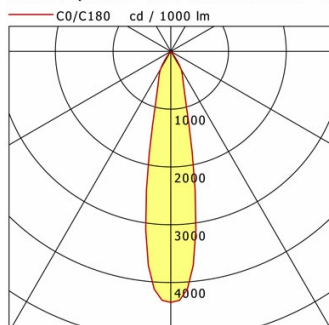

CSALP 62.20.25/F

CSALP 62.20.25/F

CSA 60 (1xLED 40W MEAT 2180lm 25°)

	C0	C90	C180	C270
0°	4343	4343	4343	4343
15°	1113	1113	1113	1113
30°	355	355	355	355
45°	4	4	4	4
60°	3	3	3	3
75°	2	2	2	2
90°	0	0	0	0
cd / 1000 lm				

Offset [m]	Cone width [m]	Illuminance [lx]
3.0	1.15	1051.9
6.0	2.29	263.0
9.0	3.44	116.9
12.0	4.59	65.7
15.0	5.74	42.1

η	LED
Efficiency	55 lm/W
Direct/Indirect	↓ 100% / ↑ 0%
System Power	40 W
UGR	X=4H, Y=8H
Reflection factors	70/50/20
UGR C0/C180	16.7
UGR C90/C270	16.7
CIE Flux Codes	99 99 100 100 100
Ra/CRI	---

LTS

Zubehör

ZDAR 125.145-205
Ausgleichsring für Deckenausschnitte von 145 – 205 mm