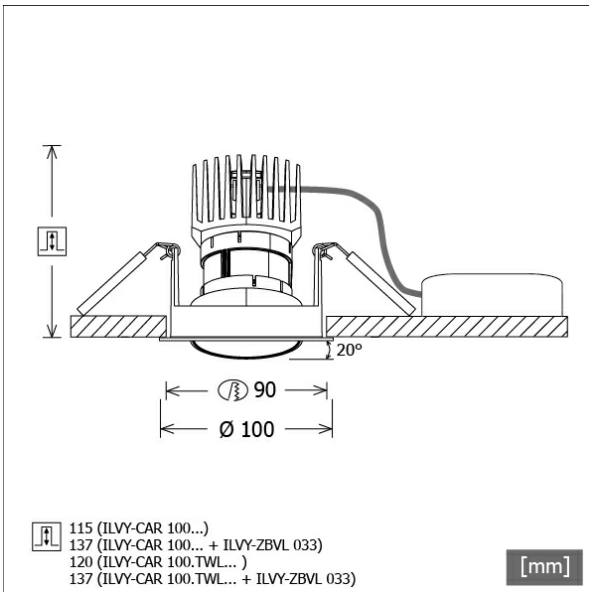

ILVY-CAR 100.927.30.WH-CO/DALI

Farbe	Artikelnummer	EAN
weiß	658356	4043544776266

Beschreibung

- runder Einbaustrahler für vielfältige Beleuchtungsaufgaben
- Frontring weiß / Innenkonus kupfer
- Leuchte 355° drehbar und 20° schwenkbar
- Leuchte mit halogenfreier Verdrahtung
- hohe Wartungsfreundlichkeit
- keine UV- und Wärmestrahlung
- Wärmemanagement mit Passivkühlung (Kühlkörper aus Aluminiumdruckguss)
- LED mit vollem Tageslichtspektrum
- Reflektorhalter aus schwarzem ABS
- metallbedampfter Hochglanz-Polycarbonatreflektor mit präziser symmetrischer Abstrahlcharakteristik für maximale Lichtausbeute und optimale Entblendung (inklusive Kunststoff-Schutzglas)
- Innenkonus aus ABS
- Konusverlängerung ILVY-ZBVL 033 zur Blendungsverbesserung optional als Zubehör separat bestellen (Einbautiefe beachten: 137 mm)
- Front-/Einbauring mit Schwenkvorrichtung aus Aluminiumdruckguss (Rotationsring aus ABS)
- werkzeugloser Deckeneinbau mit Schnellspannfedern (automatische Anpassung der Deckenstärke)
- Leuchte und Betriebsgerät über Kabel (Länge: 500 mm) fest verbunden, Betriebsgerät fertig für Netzanschluss
- Betriebsgerät (LED-Konverter DALI, dimmbar) inklusive (Platzierung extern)

Standardoptionen

Lichttechnik / Normen

Leuchtmittel	LED Spot / CRI 98 / 2700 K
EPREL Lichtquellen	869393
Lebensdauer	L90 B50 50.000 h L80 B50 100.000 h L80 B20 50.000 h
Systemleistung	13.3 W
Leuchten-Lichtstrom	910 lm
Systemeffizienz	68.42 lm/W
Moduleffizienz	97.48 lm/W
UGR Klasse	≤16
Abstrahlbereich	Medium Flood
Abstrahlwinkel	29°
Versorgungsspannung	220 - 240 V / 50 - 60 Hz
Schutzklasse	II
Schutzart	IP40 von unten

Abmessungen / Gewichte

Außendurchmesser	100 mm
Höhe	107 mm
Ausschnittsmaß (∅)	90 mm
Deckenstärke	12.5 - 50.0 mm
Einbautiefe	115 mm
Nettogewicht	0.61 kg

Einbaustrahler · Ilvy Cardanic

ILVY-CAR 100.927.30.WH-CO/DALI