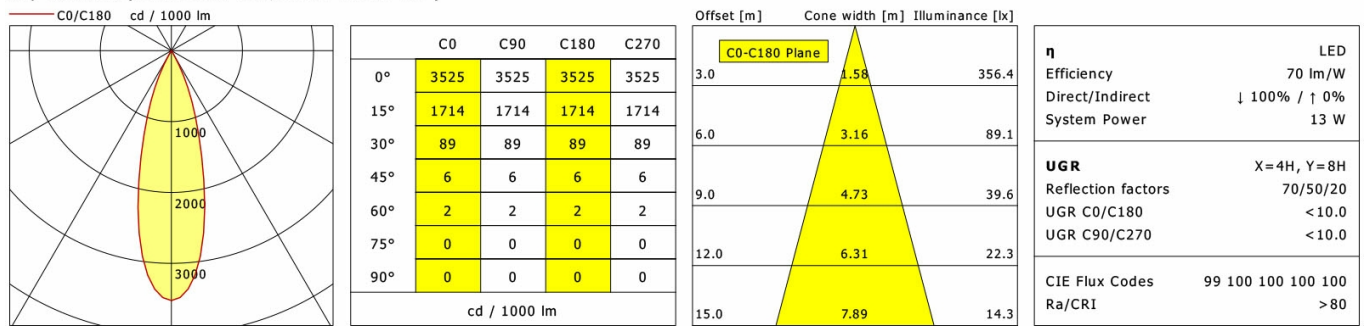

Standardoptionen

Lichttechnik / Normen

Leuchtmittel	LED Spot / CRI 98 / 2700 K
EPREL Lichtquellen	869393
Lebensdauer	L90 B50 50.000 h L80 B50 100.000 h L80 B20 50.000 h
Systemleistung	13.3 W
Leuchten-Lichtstrom	910 lm
Systemeffizienz	68.42 lm/W
Moduleffizienz	97.48 lm/W
UGR Klasse	≤16
Abstrahlbereich	Medium Flood
Abstrahlwinkel	29°
Versorgungsspannung	220 - 240 V / 50 - 60 Hz
Schutzklasse	II
Schutzart	IP40 von unten

Abmessungen / Gewichte

Außendurchmesser	100 mm
Höhe	107 mm
Ausschnittsmaß (∅)	90 mm
Deckenstärke	12.5 - 50.0 mm
Einbautiefe	115 mm
Nettogewicht	0.61 kg

Einbaustrahler · Ilvy Cardanic

ILVY-CAR 100.927.30.WH-CO/DALI

Bruttogewicht

LTS
LOVE TO SHINE

0.71 kg

ILVY-CAR 100.927.30.WH-CO/DALI

Ilvy Cardanic (1xLED 13W 827/2700K 910lm 30°)

Zubehör

ILVY-ZBVL 033
Konusverlängerung

ZB-OR DONGLE
Organic Response IR-Dongle-Set