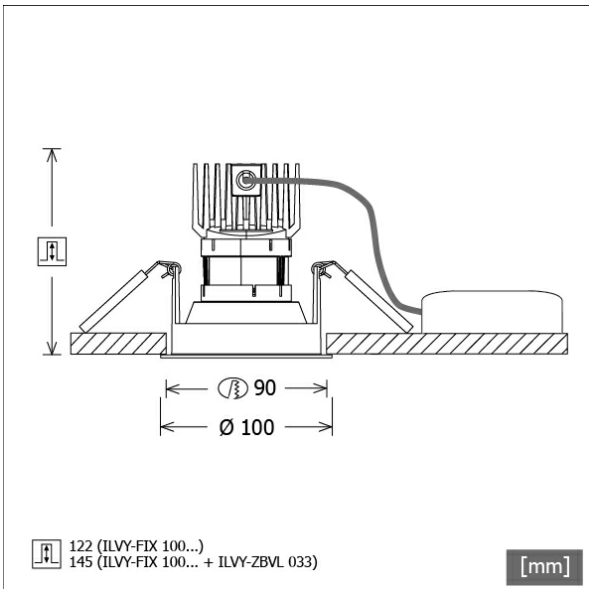

ILVY-FIX 100.930.50.BK-CO/DALI

Farbe	Artikelnummer	EAN
schwarz	658189	4043544774668

Beschreibung

- rundes Einbau-Downlight für vielfältige Beleuchtungsaufgaben
- Frontring schwarz / Innenkonus kupfer
- Leuchte mit halogenfreier Verdrahtung
- hohe Wartungsfreundlichkeit
- keine UV- und Wärmestrahlung
- Wärmemanagement mit Passivkühlung (Kühlkörper aus Aluminiumdruckguss)
- LED mit vollem Tageslichtspektrum
- Reflektorhalter aus schwarzem ABS
- metallbedampfter Hochglanz-Polycarbonatreflektor mit präziser symmetrischer Abstrahlcharakteristik für maximale Lichtausbeute und optimale Entblendung (inklusive Kunststoff-Schutzglas)
- Innenkonus aus ABS
- Konusverlängerung ILVY-ZBVL 033 zur Blendungsverbesserung optional als Zubehör separat bestellen (Einbautiefe beachten: 145 mm)
- Front-/Einbauring aus Aluminiumdruckguss
- werkzeugloser Deckeneinbau mit Schnellspannfedern (automatische Anpassung der Deckenstärke)
- Leuchte und Betriebsgerät über Kabel (Länge: 500 mm) fest verbunden, Betriebsgerät fertig für Netzanschluss
- Betriebsgerät (LED-Konverter DALI, dimmbar) inklusive (Platzierung extern)

Hinweise

Bei Verwendung der Leuchte in einem geschlossenen Einbaukasten, Maße für Einbaukasten beachten (L x B x H = 500 x 190 x 130 mm).

Standardoptionen

Lichttechnik / Normen

Leuchtmittel	LED Spot / CRI 98 / 3000 K
EPREL Lichtquellen	869847
	L90 B50 50.000 h
Lebensdauer	L80 B50 100.000 h
	L80 B20 50.000 h
Systemleistung	13.3 W
Leuchten-Lichtstrom	970 lm
Systemeffizienz	72.93 lm/W
Moduleffizienz	99.88 lm/W
UGR Klasse	≤16
Abstrahlbereich	Wide Flood
Abstrahlwinkel	50°
Versorgungsspannung	220 - 240 V / 50 - 60 Hz
Schutzklasse	II
Schutzart	IP44 von unten

Abmessungen / Gewichte

Außendurchmesser	100 mm
Höhe	113 mm
Ausschnittsmaß (Ø)	90 mm
Deckenstärke	12,5 - 50,0 mm
Einbautiefe	122 mm

Einbaustrahler · Ilvy Fix

ILVY-FIX 100.930.50.BK-CO/DALI

Nettogewicht
Bruttogewicht