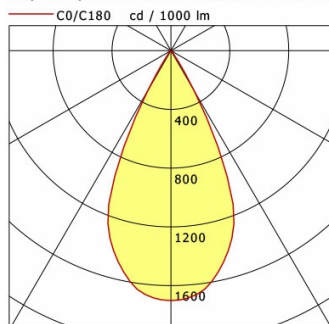

ILVY-FIX 100.930.50.BK-CO/DALI

Ilvy Fix (1xLED 13W 830/3000K 970lm 50°)

	C0	C90	C180	C270
0°	1702	1702	1702	1702
15°	1449	1449	1449	1449
30°	315	315	315	315
45°	10	10	10	10
60°	1	1	1	1
75°	0	0	0	0
90°	0	0	0	0

cd / 1000 lm

Offset [m]	Cone width [m]	Illuminance [lx]
3.0	2.78	183.4
6.0	5.56	45.9
9.0	8.34	20.4
12.0	11.12	11.5
15.0	13.90	7.3

C0-C180 Plane

η	LED
Efficiency	75 lm/W
Direct/Indirect	↓ 100% / ↑ 0%
System Power	13 W
UGR	X=4H, Y=8H
Reflection factors	70/50/20
UGR C0/C180	<10.0
UGR C90/C270	<10.0
CIE Flux Codes	99 100 100 100 100
Ra/CRI	>80

LTS

Zubehör