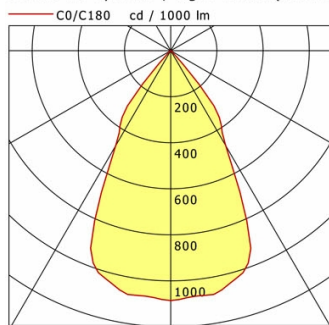

Standardoptionen

Sonderoptionen

Lichttechnik / Normen

Leuchtmittel	LED Spot / CRI 80 / 3000 K
EPREL Lichtquellen	848104
Lebensdauer	L90 B50 50.000 h
	L80 B50 100.000 h
	L80 B20 50.000 h
Systemleistung	52,0 W
Leuchten-Lichtstrom	5580 lm
Systemeffizienz	107,30 lm/W
Moduleffizienz	163,73 lm/W
UGR Klasse	≤22
Abstrahlbereich	Wide Flood
Abstrahlwinkel	57°
Versorgungsspannung	220 - 240 V / 50 - 60 Hz
Schutzklasse	III
Schutzart	IP20

Abmessungen / Gewichte

Höhe	165 mm
Einbautiefe	185 mm
Durchmesser Lichtkopf	155 mm
Nettogewicht	1,38 kg
Bruttogewicht	1,43 kg

SCEKLP 33.5030.55

SCEKLP 33.5030.55

Scene 33 System | Light-Head (1xLED 52W 830/3000K 5580lm 55°)

	C0	C90	C180	C270
0°	1086	1086	1086	1086
15°	1036	1036	1036	1036
30°	477	477	477	477
45°	19	19	19	19
60°	3	3	3	3
75°	2	2	2	2
90°	0	0	0	0
cd / 1000 lm				

Offset [m]	Cone width [m]	Illuminance [lx]
C0-C180 Plane		
3.0	3.26	673.0
6.0	6.53	168.3
9.0	9.79	74.8
12.0	13.05	42.1
15.0	16.31	26.9