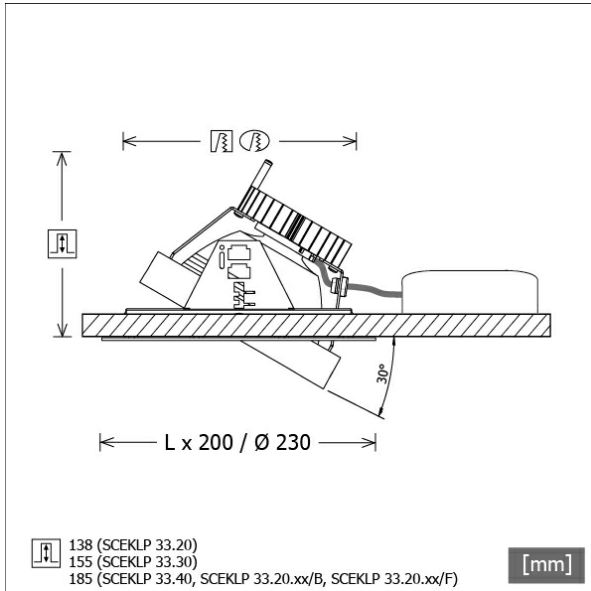

SCEKLP 33.5030.55

Farbe	Artikelnummer	EAN
schwarz	655182	4043544639509
silber	655183	4043544639516
weiß	655184	4043544639523

Beschreibung

- flexibles Einbaustrahlersystem bestehend aus Einbaurahmen, Lichtköpfen und Betriebsgeräten (Einbaurahmen separat bestellen)
- Lichtkopf 30° kardanisch schwenkbar
- hohe Wartungsfreundlichkeit
- keine UV- und Wärmestrahlung
- Wärmemanagement mit Passivkühlung (Kühlkörper aus Aluminium)
- Kardanringe aus Zinkdruckguss
- Spiegelreflektor aus Aluminium mit präziser symmetrischer Abstrahlcharakteristik für optimale Lichtausbeute und Entblendung
- Schutzglas klar
- werkzeuglose Montage in Einbaurahmen über flexible Haltefedern
- Anschluss an Betriebsgerät über Leuchtenkabel mit Mini-Clamp Steckverbindung
- Betriebsgerät (LED-Konverter) inklusive (Platzierung extern)

Standardoptionen

Sonderoptionen

Lichttechnik / Normen

Leuchtmittel	LED Spot / CRI 80 / 3000 K
EPREL Lichtquellen	848104
Lebensdauer	L90 B50 50.000 h
	L80 B50 100.000 h
	L80 B20 50.000 h
Systemleistung	52,0 W
Leuchten-Lichtstrom	5580 lm
Systemeffizienz	107,30 lm/W
Moduleffizienz	163,73 lm/W
UGR Klasse	≤22
Abstrahlbereich	Wide Flood
Abstrahlwinkel	57°
Versorgungsspannung	220 - 240 V / 50 - 60 Hz
Schutzklasse	III
Schutzart	IP20

Abmessungen / Gewichte

Höhe	165 mm
Einbautiefe	185 mm
Durchmesser Lichtkopf	155 mm
Nettogewicht	1,38 kg
Bruttogewicht	1,43 kg

SCEKLP 33.5030.55

SCEKLP 33.5030.55

Scene 33 System | Light-Head (1xLED 52W 830/3000K 5580lm 55°)

	C0	C90	C180	C270
0°	1086	1086	1086	1086
15°	1036	1036	1036	1036
30°	477	477	477	477
45°	19	19	19	19
60°	3	3	3	3
75°	2	2	2	2
90°	0	0	0	0
cd / 1000 lm				

Offset [m]	Cone width [m]	Illuminance [lx]
C0-C180 Plane		
3.0	3.26	673.0
6.0	6.53	168.3
9.0	9.79	74.8
12.0	13.05	42.1
15.0	16.31	26.9