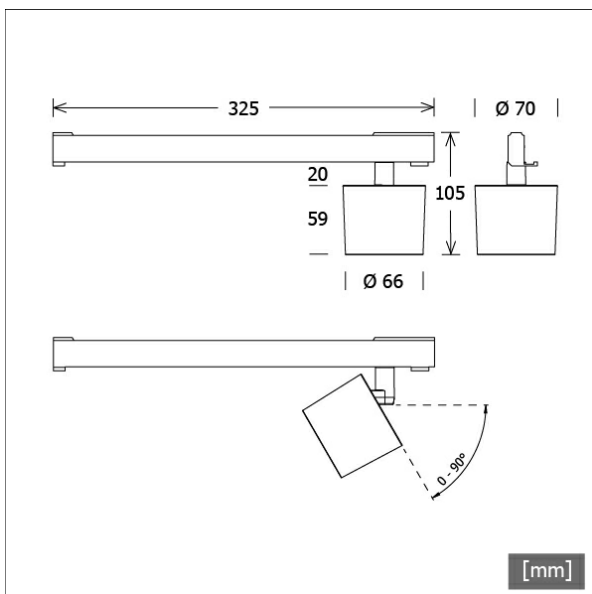

ORYO-T 101.930.15/DALI-EU

Beschreibung

- flexibler filigraner Stromschienenstrahler mit leicht konusförmigem Lichtkopf
- Lichtkopf 355° drehbar und 90° schwenkbar über integrierten Gelenkarm
- hohe Wartungsfreundlichkeit
- keine UV- und Wärmestrahlung
- Abblendschute und Abblenddekoring als Zubehör erhältlich
- Lichtkopf aus Aluminiumdruckguss
- innovatives Wärmemanagement mit formintegrierter Passivkühlung
- High-Performance Spiegelreflektor aus Aluminium mit präziser symmetrischer Abstrahlcharakteristik für optimale Lichtausbeute und Entblendung
- innenliegender Thermoplast-Frontring in schwarz
- Acrylschutzglas klar
- 3-Phasen-Stromschienenadapter DALI (Eutrac)

Standardoptionen

Farbe	Artikelnummer	EAN
silber	667847	4043544771889
schwarz	667848	4043544771896
weiß	667849	4043544771902

Lichttechnik / Normen

Leuchtmittel	LED Spot / CRI 90 / 3000 K
EPREL Lichtquellen	947975
Lebensdauer	L90 B50 50.000 h L80 B50 100.000 h L80 B20 50.000 h
Systemleistung	18.0 W
Leuchten-Lichtstrom	1390 lm
Systemeffizienz	77.22 lm/W
Moduleffizienz	129.75 lm/W
UGR Klasse	≤19
Abstrahlbereich	Spot
Abstrahlwinkel	15°
Versorgungsspannung	220 - 240 V / 50 - 60 Hz
Schutzklasse	II
Schutzart	IP20

Abmessungen / Gewichte

Länge	325 mm
Breite	66 mm
Höhe	79 mm
Durchmesser Lichtkopf	66 mm
Nettogewicht	0.41 kg
Bruttogewicht	0.56 kg

ORYO-T 101.930.15/DALI-EU

Oryo 100 | Track-Mounted (1xLED 18W 930/3000K 1390lm 15°)

Offset [m]	Cone width [m]	Illuminance [lx]
3.0	0.77	1026.5
6.0	1.55	256.6
9.0	2.32	114.1
12.0	3.09	64.2
15.0	3.86	41.1

η	LED
Efficiency	78 lm/W
Direct/Indirect	↓ 100% / ↑ 0%
System Power	18 W
UGR	X=4H, Y=8H
Reflection factors	70/50/20
UGR C0/C180	19.3
UGR C90/C270	19.3
CIE Flux Codes	97 100 100 100 100
Ra/CRI	>90