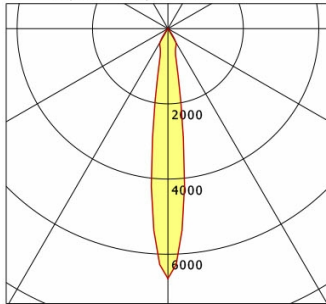

Standardoptionen

Farbe	Artikelnummer	EAN
silber	667847	4043544771889
schwarz	667848	4043544771896
weiß	667849	4043544771902

Lichttechnik / Normen

Leuchtmittel	LED Spot / CRI 90 / 3000 K
EPREL Lichtquellen	947975
Lebensdauer	L90 B50 50.000 h L80 B50 100.000 h L80 B20 50.000 h
Systemleistung	18.0 W
Leuchten-Lichtstrom	1390 lm
Systemeffizienz	77.22 lm/W
Moduleffizienz	129.75 lm/W
UGR Klasse	≤19
Abstrahlbereich	Spot
Abstrahlwinkel	15°
Versorgungsspannung	220 - 240 V / 50 - 60 Hz
Schutzklasse	II
Schutzart	IP20

Abmessungen / Gewichte

Länge	325 mm
Breite	66 mm
Höhe	79 mm
Durchmesser Lichtkopf	66 mm
Nettogewicht	0.41 kg
Bruttogewicht	0.56 kg

ORYO-T 101.930.15/DALI-EU

Oryo 100 | Track-Mounted (1xLED 18W 930/3000K 1390lm 15°)

C0/C180 cd / 1000 lm

	C0	C90	C180	C270
0°	6647	6647	6647	6647
15°	829	829	829	829
30°	416	416	416	416
45°	15	15	15	15
60°	12	12	12	12
75°	1	1	1	1
90°	0	0	0	0
cd / 1000 lm				

Offset [m] Cone width [m] Illuminance [lx]

Offset [m]	Cone width [m]	Illuminance [lx]
3.0	0.77	1026.5
6.0	1.55	256.6
9.0	2.32	114.1
12.0	3.09	64.2
15.0	3.86	41.1

η	LED
Efficiency	78 lm/W
Direct/Indirect	↓ 100% / ↑ 0%
System Power	18 W
UGR	X=4H, Y=8H
Reflection factors	70/50/20
UGR C0/C180	19.3
UGR C90/C270	19.3
CIE Flux Codes	97 100 100 100 100
Ra/CRI	>90