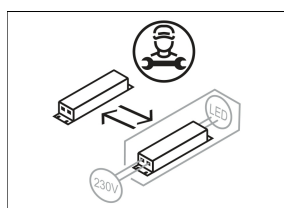

ORYO-T 101.930.15/DALI-EU

Beschreibung

- flexibler filigraner Stromschienenstrahler mit leicht konusförmigem Lichtkopf
- Lichtkopf 355° drehbar und 90° schwenkbar über integrierten Gelenkarm
- hohe Wartungsfreundlichkeit
- keine UV- und Wärmestrahlung
- Abblendschute und Abblenddekoring als Zubehör erhältlich
- Lichtkopf aus Aluminiumdruckguss
- innovatives Wärmemanagement mit formintegrierter Passivkühlung
- High-Performance Spiegelreflektor aus Aluminium mit präziser symmetrischer Abstrahlcharakteristik für optimale Lichtausbeute und Entblendung
- innenliegender Thermoplast-Frontring in schwarz
- Acrylschutzglas klar
- 3-Phasen-Stromschienenadapter DALI (Eutrac)

Standardoptionen

Farbe	Artikelnummer	EAN
silber	667847	4043544771889
schwarz	667848	4043544771896
weiß	667849	4043544771902

Lichttechnik / Normen

Leuchtmittel	LED Spot / CRI 90 / 3000 K
EPREL Lichtquellen	947975
Lebensdauer	L90 B50 50.000 h L80 B50 100.000 h L80 B20 50.000 h
Systemleistung	18.0 W
Leuchten-Lichtstrom	1390 lm
Systemeffizienz	77.22 lm/W
Moduleffizienz	129.75 lm/W
UGR Klasse	≤19
Abstrahlbereich	Spot
Abstrahlwinkel	15°
Versorgungsspannung	220 - 240 V / 50 - 60 Hz
Schutzklasse	II
Schutzart	IP20

Abmessungen / Gewichte

Länge	325 mm
Breite	66 mm
Höhe	79 mm
Durchmesser Lichtkopf	66 mm
Nettogewicht	0.41 kg
Bruttogewicht	0.56 kg

ORYO-T 101.930.15/DALI-EU

Oryo 100 | Track-Mounted (1xLED 18W 930/3000K 1390lm 15°)