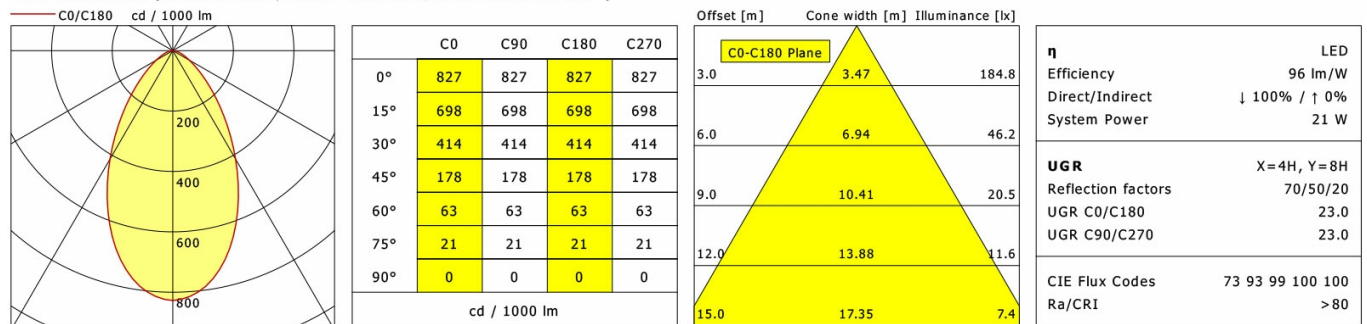

LTS

Flixx 300 Round (FLIRZ 300.24, 1xLED 21W 830/3000K 2010lm 75 °)