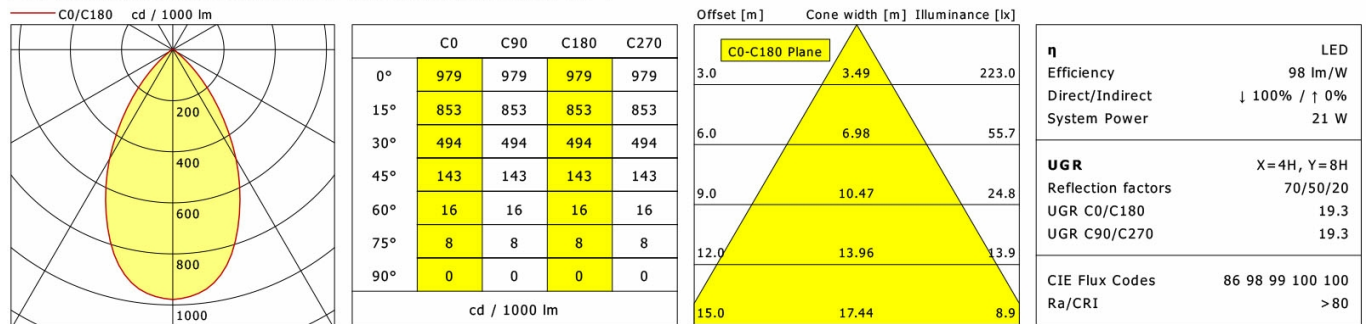

LTS

Flixx 300 Round (FLIRZ 300.25, 1xLED 21W 830/3000K 2050lm 75 °)