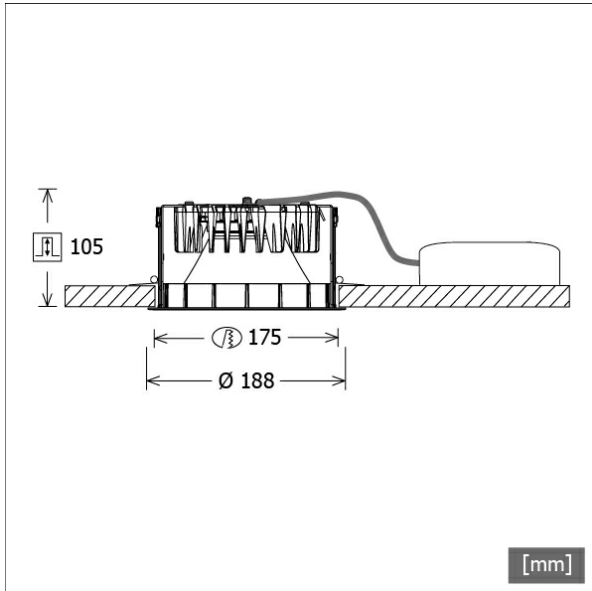

FLIR 300.2030.01/DALI

Farbe	Artikelnummer	EAN
schwarz	636640	4043544392220
silber	636641	4043544392237
weiß	636642	4043544392244

Beschreibung

- Einbau-Downlight mit optischen Designvarianten für Allgemeinbeleuchtung
- hohe Wartungsfreundlichkeit
- keine UV- und Wärmestrahlung
- innovatives Wärmemanagement mit Passivkühlung (Kühlkörper aus Aluminiumdruckguss)
- High-Performance Spiegelreflektor aus Aluminium mit präziser symmetrischer Abstrahlcharakteristik für maximale Lichtausbeute und optimale Entblendung
- Front-/Einbauring aus Zinkdruckguss mit Lichteffektring klar (weitere Dekor-/Lichteffektringe und Dekogläser sind als Option erhältlich)
- werkzeugloser Deckeneinbau mit Schnellspannautomatik (automatische Anpassung der Deckenstärke)
- Leuchte und Betriebsgerät über Kabel (Länge: 500 mm) fest verbunden, Betriebsgerät fertig für Netzanschluss
- Betriebsgerät (LED-Konverter DALI, dimmbar) inklusive (Platzierung extern)

Abmessungen / Gewichte

Außendurchmesser	188 mm
Höhe	107 mm
Ausschnittsmaß (Ø)	175 mm
Deckenstärke	5.0 - 50.0 mm
Einbautiefe	105 mm
Nettogewicht	1.16 kg
Bruttogewicht	1.21 kg

FLIR 300.2030.01/DALI

Flixx 300 Round (FLIRZ 300.05, 1xLED 21W 830/3000K 2110lm 75 °)