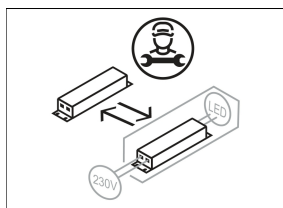

FLIR 300.2030.01/DALI

Farbe	Artikelnummer	EAN
schwarz	636640	4043544392220
silber	636641	4043544392237
weiß	636642	4043544392244

Beschreibung

- Einbau-Downlight mit optischen Designvarianten für Allgemeinbeleuchtung
- hohe Wartungsfreundlichkeit
- keine UV- und Wärmestrahlung
- innovatives Wärmemanagement mit Passivkühlung (Kühlkörper aus Aluminiumdruckguss)
- High-Performance Spiegelreflektor aus Aluminium mit präziser symmetrischer Abstrahlcharakteristik für maximale Lichtausbeute und optimale Entblendung
- Front-/Einbauring aus Zinkdruckguss mit Lichteffektring klar (weitere Dekor-/Lichteffektringe und Dekogläser sind als Option erhältlich)
- werkzeugloser Deckeneinbau mit Schnellspannautomatik (automatische Anpassung der Deckenstärke)
- Leuchte und Betriebsgerät über Kabel (Länge: 500 mm) fest verbunden, Betriebsgerät fertig für Netzanschluss
- Betriebsgerät (LED-Konverter DALI, dimmbar) inklusive (Platzierung extern)

Abmessungen / Gewichte

Außendurchmesser	188 mm
Höhe	107 mm
Ausschnittsmaß (Ø)	175 mm
Deckenstärke	5.0 - 50.0 mm
Einbautiefe	105 mm
Nettogewicht	1.16 kg
Bruttogewicht	1.21 kg

FLIR 300.2030.01/DALI

Flixx 300 Round (FLIRZ 300.05, 1xLED 21W 830/3000K 2110lm 75 °)