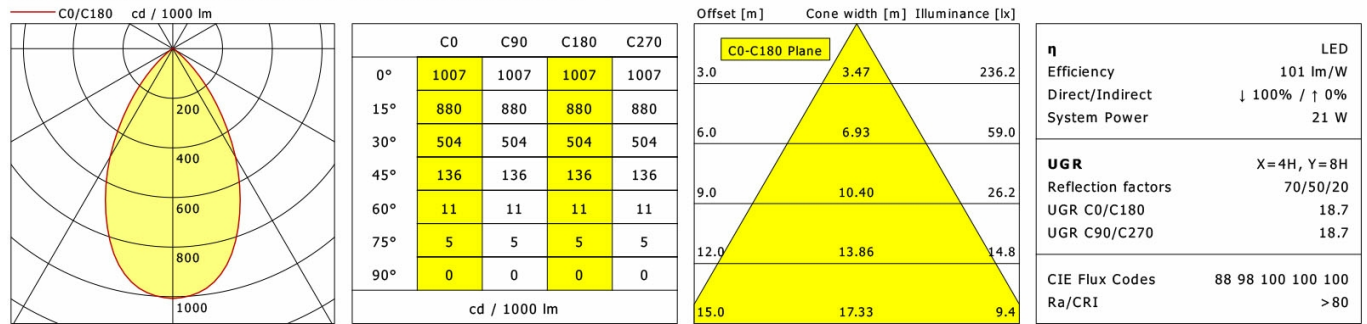

Standardoptionen

Sonderoptionen

Lichttechnik / Normen

Leuchtmittel	LED Modul / CRI 80 / 3000 K
EPREL Lichtquellen	891015
Lebensdauer	L90 B50 50.000 h L80 B50 100.000 h L80 B20 50.000 h
Systemleistung	21.0 W
Leuchten-Lichtstrom	max. 2110 lm
Systemeffizienz	100.47 lm/W
Moduleffizienz	116.61 lm/W
UGR Klasse	≤25
Abstrahlwinkel	75°
Versorgungsspannung	220 - 240 V / 50 - 60 Hz
Schutzklasse	II
Schutzart	IP20

Abmessungen / Gewichte

Außendurchmesser	188 mm
Höhe	107 mm
Ausschnittsmaß (Ø)	175 mm
Deckenstärke	5.0 - 50.0 mm
Einbautiefe	105 mm
Nettogewicht	1.16 kg
Bruttogewicht	1.21 kg

FLIR 300.2030.01/DALI

Flixx 300 Round (FLIRZ 300.05, 1xLED 21W 830/3000K 2110lm 75 °)