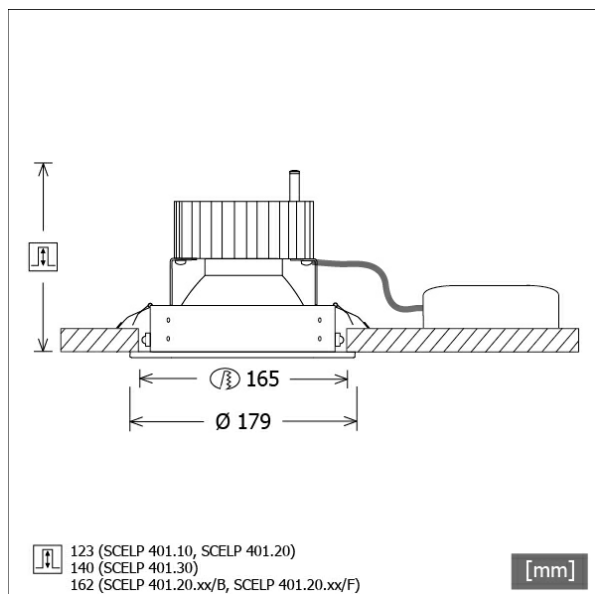

SCELP 401.3030.35

Farbe	Artikelnummer	EAN
weiß	632267	4043544407306
silber	632268	4043544407313
schwarz	632269	4043544407320

Beschreibung

- Einbaustrahler mit großem Anwendungsbereich
- Lichtkopf 27° kardanisch schwenkbar
- hohe Wartungsfreundlichkeit
- keine UV- und Wärmestrahlung
- Wärmemanagement mit Passivkühlung (Kühlkörper aus Aluminium)
- Kardanringe aus Zinkdruckguss
- Spiegelreflektor aus Aluminium mit präziser symmetrischer Abstrahlcharakteristik für optimale Lichtausbeute und Entblendung
- Einbauring aus Stahlblech
- Schutzglas klar
- werkzeugloser Deckeneinbau mit Schnellspannfedern (automatische Anpassung der Deckenstärke)
- Leuchte und Betriebsgerät über Kabel (Länge: 500 mm) fest verbunden, Betriebsgerät fertig für Netzanschluss
- Betriebsgerät (LED-Konverter) inklusive (Platzierung extern)

Standardoptionen

Sonderoptionen

Lichttechnik / Normen

Leuchtmittel	LED Spot / CRI 80 / 3000 K
EPREL Lichtquellen	851239
Lebensdauer	L90 B50 50.000 h L80 B50 100.000 h L80 B20 50.000 h
Systemleistung	32,8 W
Leuchten-Lichtstrom	3560 lm
Systemeffizienz	108,53 lm/W
Moduleffizienz	158,91 lm/W
UGR Klasse	≤22
Abstrahlbereich	Flood
Abstrahlwinkel	33°
Versorgungsspannung	220 - 240 V / 50 - 60 Hz
Schutzklasse	II
Schutzart	IP20

Abmessungen / Gewichte

Außendurchmesser	179 mm
Höhe	144 mm
Ausschnittsmaß (Ø)	165 mm
Deckenstärke	10,0 - 30,0 mm
Einbautiefe	140 mm
Durchmesser Lichtkopf	140 mm
Nettogewicht	1,17 kg
Bruttogewicht	1,24 kg

Offset [m]	Cone width [m]	Illuminance [lx]
3.0	1.79	844.4
6.0	3.59	211.1
9.0	5.38	93.8
12.0	7.17	52.8
15.0	8.97	33.8

η	LED
Efficiency	108 lm/W
Direct/Indirect	↓ 100% / ↑ 0%
System Power	33 W
UGR	X=4H, Y=8H
Reflection factors	70/50/20
UGR C0/C180	20.5
UGR C90/C270	20.5
CIE Flux Codes	98 100 100 100 100
Ra/CRI	>80