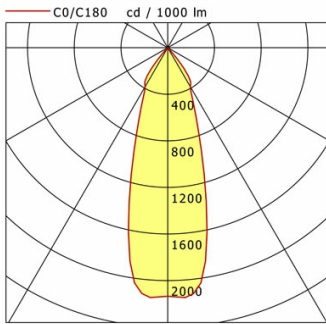

Standardoptionen

Sonderoptionen

Lichttechnik / Normen

Leuchtmittel	LED Spot / CRI 80 / 3000 K
EPREL Lichtquellen	851239
Lebensdauer	L90 B50 50.000 h L80 B50 100.000 h L80 B20 50.000 h
Systemleistung	32,8 W
Leuchten-Lichtstrom	3560 lm
Systemeffizienz	108,53 lm/W
Moduleffizienz	158,91 lm/W
UGR Klasse	≤22
Abstrahlbereich	Flood
Abstrahlwinkel	33°
Versorgungsspannung	220 - 240 V / 50 - 60 Hz
Schutzklasse	II
Schutzart	IP20

Abmessungen / Gewichte

Außendurchmesser	179 mm
Höhe	144 mm
Ausschnittsmaß (Ø)	165 mm
Deckenstärke	10,0 - 30,0 mm
Einbautiefe	140 mm
Durchmesser Lichtkopf	140 mm
Nettogewicht	1,17 kg
Bruttogewicht	1,24 kg

SCELP 401.3030.35

SCELP 401.3030.35

Scene 4 (1xLED 33W 830/3000K 3560lm 35°)

	C0	C90	C180	C270
0°	2135	2135	2135	2135
15°	1245	1245	1245	1245
30°	387	387	387	387
45°	17	17	17	17
60°	4	4	4	4
75°	0	0	0	0
90°	0	0	0	0
cd / 1000 lm				

Offset [m]	Cone width [m]	Illuminance [lx]
3.0	1.79	844.4
6.0	3.59	211.1
9.0	5.38	93.8
12.0	7.17	52.8
15.0	8.97	33.8

η	LED
Efficiency	108 lm/W
Direct/Indirect	↓ 100% / ↑ 0%
System Power	33 W
UGR	X=4H, Y=8H
Reflection factors	70/50/20
UGR C0/C180	20.5
UGR C90/C270	20.5
CIE Flux Codes	98 100 100 100 100
Ra/CRI	>80