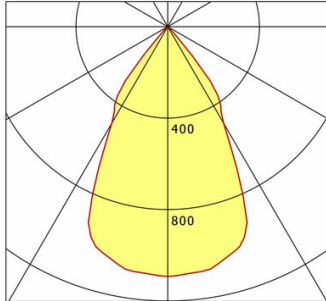

SCEKLP 33.3030.55

SCEKLP 33.3030.55

Scene 33 System | Light-Head (1xLED 33W 830/3000K 3470lm 55°)

— C0/C180 cd / 1000 lm

	C0	C90	C180	C270
0°	1093	1093	1093	1093
15°	1036	1036	1036	1036
30°	488	488	488	488
45°	22	22	22	22
60°	2	2	2	2
75°	2	2	2	2
90°	0	0	0	0
cd / 1000 lm				

Offset [m] Cone width [m] Illuminance [lx]