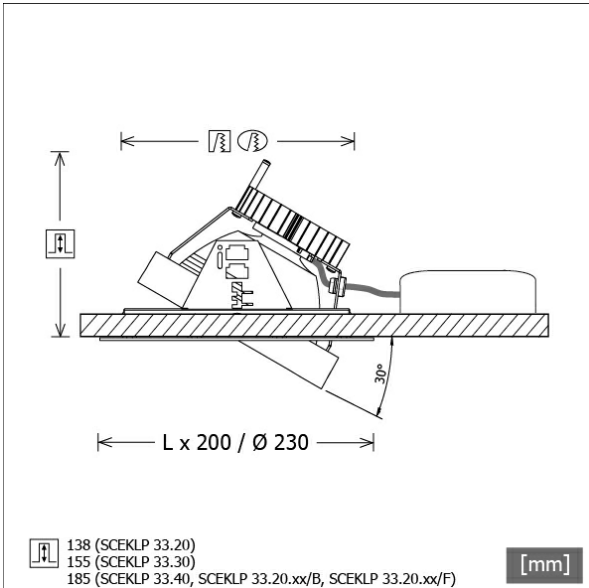

Beschreibung

- flexibles Einbaustrahlersystem bestehend aus Einbaurahmen, Lichtköpfen und Betriebsgeräten (Einbaurahmen separat bestellen)
- Lichtkopf 30° kardanisch schwenkbar
- hohe Wartungsfreundlichkeit
- keine UV- und Wärmestrahlung
- Wärmemanagement mit Passivkühlung (Kühlkörper aus Aluminium)
- Kardanringe aus Zinkdruckguss
- Spiegelreflektor aus Aluminium mit präziser symmetrischer Abstrahlcharakteristik für optimale Lichtausbeute und Entblendung
- Schutzglas klar
- werkzeuglose Montage in Einbaurahmen über flexible Haltefedern
- Anschluss an Betriebsgerät über Leuchtenkabel mit Mini-Clamp Steckverbindung
- Betriebsgerät (LED-Konverter) inklusive (Platzierung extern)