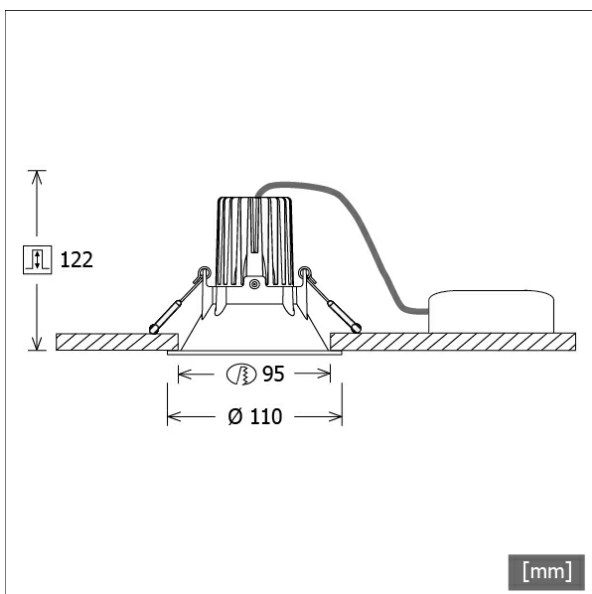

VTRL 12.0527.25/DALI

Farbe	Artikelnummer	EAN
schwarz	641862	4043544461919

Beschreibung

- Einbaustrahler mit rundem Einbautrichter
- Reflektorlinse 20° schwenkbar
- hohe Wartungsfreundlichkeit
- keine UV- und Wärmestrahlung
- innovatives Wärmemanagement mit Passivkühlung
- Einbautrichter und Kühlkörper aus Aluminiumdruckguss
- Hightech-Reflektorlinse aus PMMA für maximale Lichtausbeute und optimale Entblendung
- werkzeugloser Deckeneinbau mit Schnellspannfedern (automatische Anpassung der Deckenstärke)
- Leuchte und Betriebsgerät über Kabel (Länge: 500 mm) fest verbunden, Betriebsgerät fertig für Netzanschluss
- Betriebsgerät (LED-Konverter DALI, dimmbar) inklusive (Platzierung extern)

Standardoptionen

Sonderoptionen

Lichttechnik / Normen

Leuchtmittel	LED Spot / CRI 80 / 2700 K
EPREL Lichtquellen	871010
Lebensdauer	L90 B50 50.000 h L80 B50 100.000 h L80 B20 50.000 h
Systemleistung	12.0 W
Leuchten-Lichtstrom	1040 lm
Systemeffizienz	86.66 lm/W
Moduleffizienz	120.72 lm/W
UGR Klasse	≤19
Abstrahlbereich	Medium Flood
Abstrahlwinkel	26°
Versorgungsspannung	220 - 240 V / 50 - 60 Hz
Schutzklasse	II
Schutzart	IP40

Abmessungen / Gewichte

Außendurchmesser	110 mm
Höhe	108 mm
Ausschnittsmaß (∅)	95 mm
Deckenstärke	10.0 - 15.0 mm
Einbautiefe	122 mm
Durchmesser Lichtkopf	50 mm
Nettogewicht	0.59 kg
Bruttogewicht	0.64 kg

Offset [m] Cone width [m] Illuminance [lx]

Offset [m]	Cone width [m]	Illuminance [lx]
3.0	1.42	423.7
6.0	2.83	105.9
9.0	4.25	47.1
12.0	5.66	26.5
15.0	7.08	16.9

η	LED
Efficiency	87 lm/W
Direct/Indirect	↓ 100% / ↑ 0%
System Power	12 W
UGR	X=4H, Y=8H
Reflection factors	70/50/20
UGR C0/C180	17.5
UGR C90/C270	17.5
CIE Flux Codes	97 100 100 100 100
Ra/CRI	>80