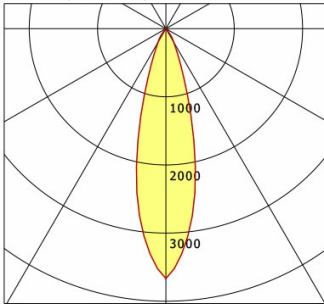

VTRL 12.0527.25/DALI

Vale-Tu Round Large (1xLED 12W 827/2700K 1040lm)

C0/C180 cd / 1000 lm

	C0	C90	C180	C270
0°	3667	3667	3667	3667
15°	1509	1509	1509	1509
30°	227	227	227	227
45°	27	27	27	27
60°	6	6	6	6
75°	0	0	0	0
90°	0	0	0	0
cd / 1000 lm				

Offset [m] Cone width [m] Illuminance [lx]

Offset [m]	Cone width [m]	Illuminance [lx]
3.0	1.42	423.7
6.0	2.83	105.9
9.0	4.25	47.1
12.0	5.66	26.5
15.0	7.08	16.9

η	LED
Efficiency	87 lm/W
Direct/Indirect	↓ 100% / ↑ 0%
System Power	12 W
UGR	X=4H, Y=8H
Reflection factors	70/50/20
UGR C0/C180	17.5
UGR C90/C270	17.5
CIE Flux Codes	97 100 100 100 100
Ra/CRI	>80

LTS

Zubehör