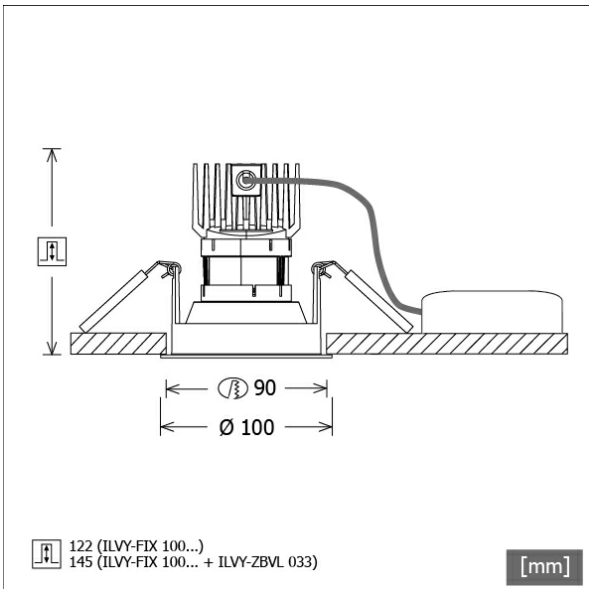

# ILVY-FIX 100.940.50.BK-BK/DALI

Farbe	Artikelnummer	EAN
schwarz	658195	4043544774729

## Beschreibung

- rundes Einbau-Downlight für vielfältige Beleuchtungsaufgaben
- Frontring schwarz / Innenkonus schwarz
- Leuchte mit halogenfreier Verdrahtung
- hohe Wartungsfreundlichkeit
- keine UV- und Wärmestrahlung
- Wärmemanagement mit Passivkühlung (Kühlkörper aus Aluminiumdruckguss)
- LED mit vollem Tageslichtspektrum
- Reflektorhalter aus schwarzem ABS
- metallbedampfter Hochglanz-Polycarbonatreflektor mit präziser symmetrischer Abstrahlcharakteristik für maximale Lichtausbeute und optimale Entblendung (inklusive Kunststoff-Schutzglas)
- Innenkonus aus ABS
- Konusverlängerung ILVY-ZBVL 033 zur Blendungsverbesserung optional als Zubehör separat bestellen (Einbautiefe beachten: 145 mm)
- Front-/Einbauring aus Aluminiumdruckguss
- werkzeugloser Deckeneinbau mit Schnellspannfedern (automatische Anpassung der Deckenstärke)
- Leuchte und Betriebsgerät über Kabel (Länge: 500 mm) fest verbunden, Betriebsgerät fertig für Netzanschluss
- Betriebsgerät (LED-Konverter DALI, dimmbar) inklusive (Platzierung extern)

## Hinweise

Bei Verwendung der Leuchte in einem geschlossenen Einbaukasten, Maße für Einbaukasten beachten (L x B x H = 500 x 190 x 130 mm).

## Abmessungen / Gewichte

Außendurchmesser	100 mm
Höhe	113 mm
Ausschnittsmaß (Ø)	90 mm
Deckenstärke	12,5 - 50,0 mm
Einbautiefe	122 mm

Einbaustrahler · Ilvy Fix

ILVY-FIX 100.940.50.BK-BK/DALI

Nettogewicht  
Bruttogewicht