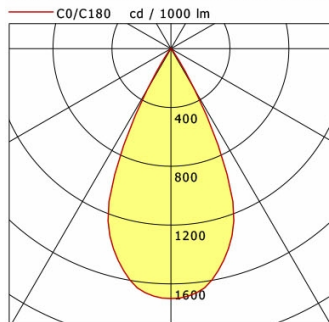

ILVY-FIX 100.940.50.BK-BK/DALI

Ilvy Fix (1xLED 13W 840/4000K 1090lm 50°)

	C0	C90	C180	C270
0°	1700	1700	1700	1700
15°	1450	1450	1450	1450
30°	320	320	320	320
45°	10	10	10	10
60°	1	1	1	1
75°	0	0	0	0
90°	0	0	0	0
cd / 1000 lm				

Offset [m]	Cone width [m]	Illuminance [lx]
3.0	2.78	205.9
6.0	5.56	51.5
9.0	8.34	22.9
12.0	11.12	12.9
15.0	13.90	8.2

η	LED
Efficiency	84 lm/W
Direct/Indirect	↓ 100% / ↑ 0%
System Power	13 W
UGR	X=4H, Y=8H
Reflection factors	70/50/20
UGR C0/C180	<10.0
UGR C90/C270	<10.0
CIE Flux Codes	99 100 100 100 100
Ra/CRI	>80

LTS

Zubehör