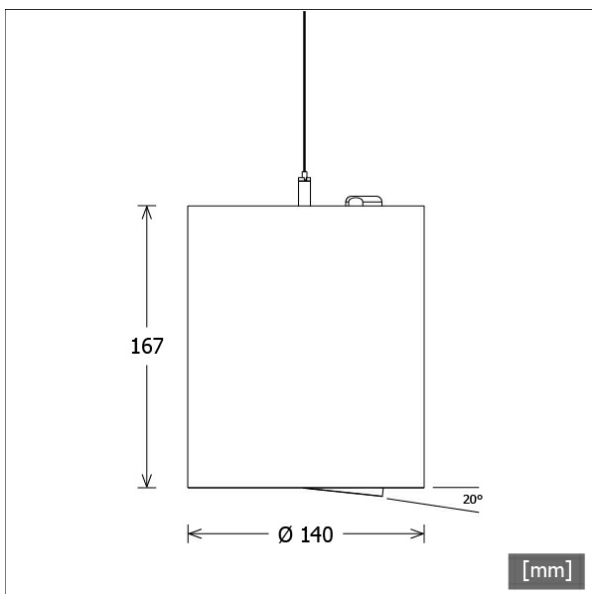

Beschreibung

- Pendelleuchte für Allgemein- und Akzentbeleuchtung
- Lichteinsatz 350° drehbar und 20° schwenkbar
- hohe Wartungsfreundlichkeit
- keine UV- und Wärmestrahlung
- Wärmemanagement mit Passivkühlung (interner Kühlkörper aus Aluminium)
- Spiegelreflektor aus Aluminium mit präziser symmetrischer Abstrahlcharakteristik für optimale Lichtausbeute und Entblendung
- Gehäusezylinder aus Aluminium mit Lichteinsatz aus Zinkdruckguss
- Deckendose mit Einspeisung aus ABS in Leuchtenfarbe (D = 82 mm, H = 35 mm)
- höhenverstellbare Drahtseilabhängung (Länge: 1500 mm)
- Anschlussleitung transparent
- Schutzglas klar
- Deckendose für Schraubmontage
- 5-polige Anschlussklemme
- Betriebsgerät (LED-Konverter DALI, dimmbar) integriert in Leuchte

Standardoptionen

Sonderoptionen

Lichttechnik / Normen

Leuchtmittel	LED Spot / CRI 80 / 3000 K
EPREL Lichtquellen	848117
	L90 B50 50.000 h
Lebensdauer	L80 B50 100.000 h
	L80 B20 50.000 h
Systemleistung	14.0 W
Leuchten-Lichtstrom	1370 lm
Systemeffizienz	97.85 lm/W
Moduleffizienz	156.64 lm/W
UGR Klasse	≤19
Abstrahlbereich	Wide Flood
Abstrahlwinkel	47°
Versorgungsspannung	220 - 240 V / 50 - 60 Hz
Schutzklasse	I
Schutzart	IP20

Abmessungen / Gewichte

Außendurchmesser	140 mm
Höhe	167 mm
Nettogewicht	2.28 kg
Bruttogewicht	2.65 kg