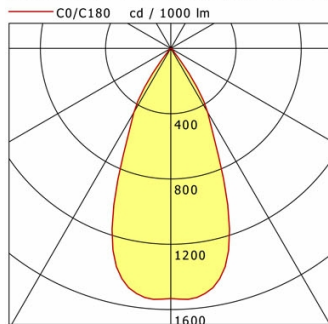

BTN-P 301.30.50.3/DALI

BTN-P 301.30.50.3/DALI

Button 300 | Pendant (1xLED 14W 830/3000K 1370lm 50°)

	C0	C90	C180	C270
0°	1533	1533	1533	1533
15°	1337	1337	1337	1337
30°	452	452	452	452
45°	18	18	18	18
60°	7	7	7	7
75°	5	5	5	5
90°	0	0	0	0

cd / 1000 lm

Offset [m]	Cone width [m]	Illuminance [lx]
3.0	2.59	233.3
6.0	5.18	58.3
9.0	7.77	25.9
12.0	10.36	14.6
15.0	12.95	9.3

η	LED
Efficiency	98 lm/W
Direct/Indirect	↓ 100% / ↑ 0%
System Power	14 W
UGR	X=4H, Y=8H
Reflection factors	70/50/20
UGR C0/C180	18.4
UGR C90/C270	18.4
CIE Flux Codes	97 99 100 100 100
Ra/CRI	>80

LTS

Zubehör