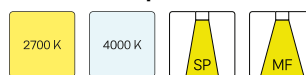

Standardoptionen