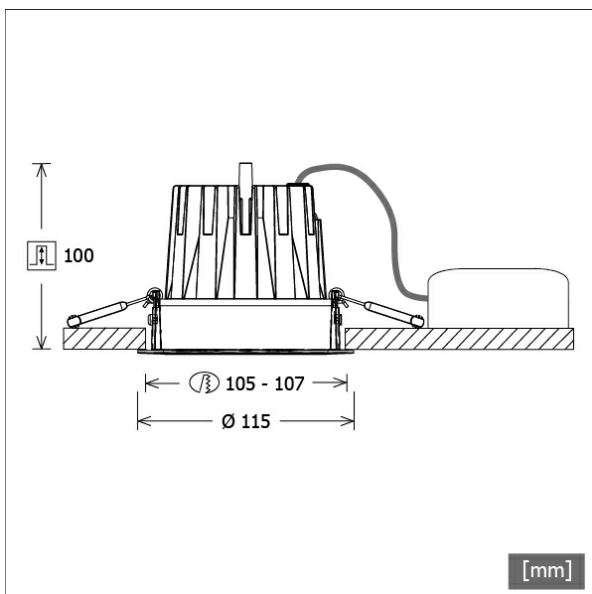

CSA-R 403.940.SP/DALI

Farbe	Artikelnummer	EAN
silber	668156	4043544798152
schwarz	668157	4043544798169
weiß	668158	4043544798176

Beschreibung

- Einbau-Downlight mit großem Anwendungsbereich
- hohe Wartungsfreundlichkeit
- keine UV- und Wärmestrahlung
- innovatives Wärmemanagement mit Passivkühlung (Kühlkörper aus Aluminiumdruckguss)
- Spiegelreflektor aus Aluminium mit präziser symmetrischer Abstrahlcharakteristik für optimale Lichtausbeute und Entblendung
- Frontring aus Aluminiumdruckguss mit filigranem schwarzem Polycarbonat-Innenring für zusätzliche Entblendung
- werkzeugloser Deckeneinbau mit Schnellspannfedern (automatische Anpassung der Deckenstärke)
- Leuchte und Betriebsgerät über Kabel (Länge: 500 mm) fest verbunden, Betriebsgerät fertig für Netzanschluss
- Betriebsgerät (LED-Konverter DALI, dimmbar) inklusive (Platzierung extern)

Standardoptionen

Sonderoptionen

Lichttechnik / Normen

Leuchtmittel	LED Spot / CRI 90 / 4000 K
EPREL Lichtquellen	1115635
Lebensdauer	L90 B50 50.000 h L80 B50 100.000 h L80 B20 50.000 h
Systemleistung	27.1 W
Leuchten-Lichtstrom	3380 lm
Systemeffizienz	124.72 lm/W
Moduleffizienz	139.54 lm/W
UGR Klasse	≤19
Abstrahlbereich	Spot
Abstrahlwinkel	16°
Versorgungsspannung	220 - 240 V / 50 - 60 Hz
Schutzklasse	II
Schutzart	IP20

Abmessungen / Gewichte

Außendurchmesser	115 mm
Höhe	102 mm
Ausschnittsmaß (∅)	105 - 107 mm
Deckenstärke	3.0 - 26.0 mm
Einbautiefe	100 mm
Nettogewicht	0.48 kg
Bruttogewicht	0.54 kg

CSA-R 403.940.SP/DALI

CSA-R 403.940.SP/DALI

Offset [m]	Cone width [m]	Illuminance [lx]
3.0	0.87	2106.4
6.0	1.74	526.6
9.0	2.61	234.0
12.0	3.48	131.6
15.0	4.35	84.3

η	LED
Efficiency	126 lm/W
Direct/Indirect	↓ 100% / ↑ 0%
System Power	27 W
UGR	X=4H, Y=8H
Reflection factors	70/50/20
UGR C0/C180	19.4
UGR C90/C270	19.4
CIE Flux Codes	98 100 100 100 100
Ra/CRI	>90