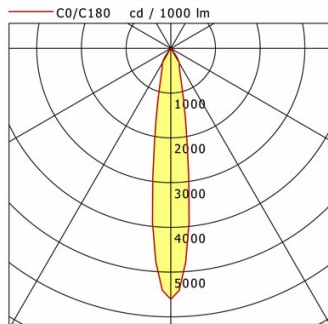

Standardoptionen

Sonderoptionen

Lichttechnik / Normen

Leuchtmittel	LED Spot / CRI 90 / 4000 K
EPREL Lichtquellen	1115635
Lebensdauer	L90 B50 50.000 h L80 B50 100.000 h L80 B20 50.000 h
Systemleistung	27.1 W
Leuchten-Lichtstrom	3380 lm
Systemeffizienz	124.72 lm/W
Moduleffizienz	139.54 lm/W
UGR Klasse	≤19
Abstrahlbereich	Spot
Abstrahlwinkel	16°
Versorgungsspannung	220 - 240 V / 50 - 60 Hz
Schutzklasse	II
Schutzart	IP20

Abmessungen / Gewichte

Außendurchmesser	115 mm
Höhe	102 mm
Ausschnittsmaß (∅)	105 - 107 mm
Deckenstärke	3.0 - 26.0 mm
Einbautiefe	100 mm
Nettogewicht	0.48 kg
Bruttogewicht	0.54 kg

CSA-R 403.940.SP/DALI

CSA-R 403.940.SP/DALI

CSA 40 Generation 2 (1xLED 27W 940/4000K 3380lm 16°)

	C0	C90	C180	C270
0°	5609	5609	5609	5609
15°	1039	1039	1039	1039
30°	372	372	372	372
45°	11	11	11	11
60°	9	9	9	9
75°	1	1	1	1
90°	0	0	0	0
cd / 1000 lm				

Offset [m]	Cone width [m]	Illuminance [lx]
3.0	0.87	2106.4
6.0	1.74	526.6
9.0	2.61	234.0
12.0	3.48	131.6
15.0	4.35	84.3

η	LED
Efficiency	126 lm/W
Direct/Indirect	↓ 100% / ↑ 0%
System Power	27 W
UGR	X=4H, Y=8H
Reflection factors	70/50/20
UGR C0/C180	19.4
UGR C90/C270	19.4
CIE Flux Codes	98 100 100 100 100
Ra/CRI	>90