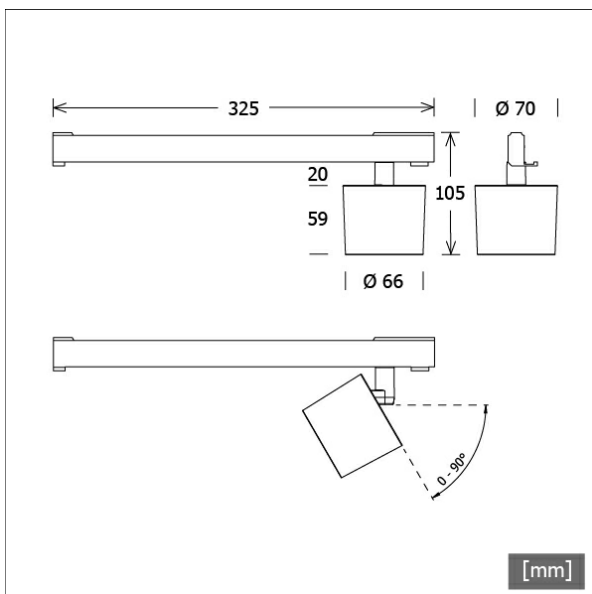

ORYO-T 101.927.45/DALI-EU

Beschreibung

- flexibler filigraner Stromschienenstrahler mit leicht konusförmigem Lichtkopf
- Lichtkopf 355° drehbar und 90° schwenkbar über integrierten Gelenkarm
- hohe Wartungsfreundlichkeit
- keine UV- und Wärmestrahlung
- Abblendschute und Abblenddekoring als Zubehör erhältlich
- Lichtkopf aus Aluminiumdruckguss
- innovatives Wärmemanagement mit formintegrierter Passivkühlung
- High-Performance Spiegelreflektor aus Aluminium mit präziser symmetrischer Abstrahlcharakteristik für optimale Lichtausbeute und Entblendung
- innenliegender Thermoplast-Frontring in schwarz
- Acrylschutzglas klar
- 3-Phasen-Stromschienenadapter DALI (Eutrac)

Standardoptionen

Farbe	Artikelnummer	EAN
silber	667844	4043544771858
schwarz	667845	4043544771865
weiß	667846	4043544771872

Lichttechnik / Normen

Leuchtmittel	LED Spot / CRI 90 / 2700 K
EPREL Lichtquellen	970823
Lebensdauer	L90 B50 50.000 h L80 B50 100.000 h L80 B20 50.000 h
Systemleistung	20.0 W
Leuchten-Lichtstrom	1750 lm
Systemeffizienz	87.50 lm/W
Moduleffizienz	128.62 lm/W
UGR Klasse	≤22
Abstrahlbereich	Wide Flood
Abstrahlwinkel	46°
Versorgungsspannung	220 - 240 V / 50 - 60 Hz
Schutzklasse	II
Schutzart	IP20

Abmessungen / Gewichte

Länge	325 mm
Breite	66 mm
Höhe	79 mm
Durchmesser Lichtkopf	66 mm
Nettogewicht	0.41 kg
Bruttogewicht	0.56 kg

ORYO-T 101.927.45/DALI-EU

Oryo 100 | Track-Mounted (1xLED 20W 927/2700K 1750lm 45°)

	C0	C90	C180	C270
0°	1636	1636	1636	1636
15°	1232	1232	1232	1232
30°	461	461	461	461
45°	24	24	24	24
60°	8	8	8	8
75°	2	2	2	2
90°	0	0	0	0
cd / 1000 lm				

Offset [m]	Cone width [m]	Illuminance [lx]
3.0	2.54	318.1
6.0	5.08	79.5
9.0	7.62	35.3
12.0	10.16	19.9
15.0	12.70	12.7