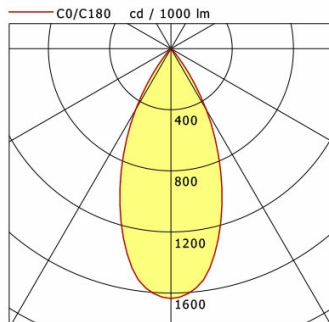

Standardoptionen

Farbe	Artikelnummer	EAN
silber	667844	4043544771858
schwarz	667845	4043544771865
weiß	667846	4043544771872

Lichttechnik / Normen

Leuchtmittel	LED Spot / CRI 90 / 2700 K
EPREL Lichtquellen	970823
Lebensdauer	L90 B50 50.000 h L80 B50 100.000 h L80 B20 50.000 h
Systemleistung	20.0 W
Leuchten-Lichtstrom	1750 lm
Systemeffizienz	87.50 lm/W
Moduleffizienz	128.62 lm/W
UGR Klasse	≤22
Abstrahlbereich	Wide Flood
Abstrahlwinkel	46°
Versorgungsspannung	220 - 240 V / 50 - 60 Hz
Schutzklasse	II
Schutzart	IP20

Abmessungen / Gewichte

Länge	325 mm
Breite	66 mm
Höhe	79 mm
Durchmesser Lichtkopf	66 mm
Nettogewicht	0.41 kg
Bruttogewicht	0.56 kg

ORYO-T 101.927.45/DALI-EU

Oryo 100 | Track-Mounted (1xLED 20W 927/2700K 1750lm 45°)

	C0	C90	C180	C270
0°	1636	1636	1636	1636
15°	1232	1232	1232	1232
30°	461	461	461	461
45°	24	24	24	24
60°	8	8	8	8
75°	2	2	2	2
90°	0	0	0	0
cd / 1000 lm				

Offset [m]	Cone width [m]	Illuminance [lx]
3.0	2.54	318.1
6.0	5.08	79.5
9.0	7.62	35.3
12.0	10.16	19.9
15.0	12.70	12.7

η	LED
Efficiency	88 lm/W
Direct/Indirect	↓ 100% / ↑ 0%
System Power	20 W
UGR	X=4H, Y=8H
Reflection factors	70/50/20
UGR C0/C180	21.3
UGR C90/C270	21.3
CIE Flux Codes	96 99 100 100 100
Ra/CRI	>90

LTS

Zubehör