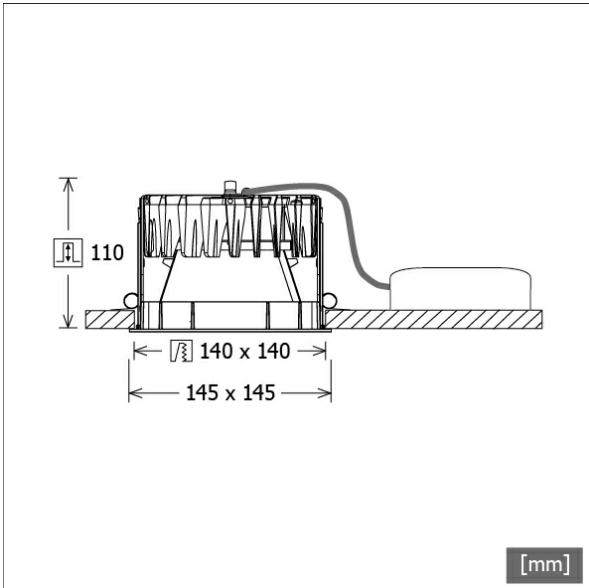

Beschreibung

- Einbau-Downlight mit optischen Designvarianten für Allgemeinbeleuchtung
- hohe Wartungsfreundlichkeit
- keine UV- und Wärmestrahlung
- innovatives Wärmemanagement mit Passivkühlung (Kühlkörper aus Aluminiumdruckguss)
- entspiegelter Mattreflektor aus Aluminium für maximale Lichtausbeute und optimale Entblendung
- Front-/Einbaurahmen aus Zinkdruckguss mit Lichteffektrahmen klar (weitere Dekor-/Lichteffektrahmen und Dekogläser sind als Option erhältlich)
- werkzeugloser Deckeneinbau mit Schnellspannautomatik (automatische Anpassung der Deckenstärke)
- Leuchte und Betriebsgerät über Kabel (Länge: 500 mm) fest verbunden, Betriebsgerät fertig für Netzanschluss
- Betriebsgerät (LED-Konverter DALI, dimmbar) inklusive (Platzierung extern)

Standardoptionen

Sonderoptionen

Lichttechnik / Normen

Leuchtmittel	LED Modul / CRI 80 / 4000 K
EPREL Lichtquellen	891010
Lebensdauer	L90 B50 50.000 h L80 B50 100.000 h L80 B20 50.000 h
Systemleistung	11.0 W
Leuchten-Lichtstrom	max. 1060 lm
Systemeffizienz	96.36 lm/W
Moduleffizienz	173.48 lm/W
UGR Klasse	≤22
Versorgungsspannung	220 - 240 V / 50 - 60 Hz
Schutzklasse	II
Schutzart	IP20

Abmessungen / Gewichte

Länge	145 mm
Breite	145 mm
Höhe	112 mm
Ausschnittsmaß (LxB))	140 x 140 mm
Deckenstärke	5.0 - 50.0 mm
Einbautiefe	110 mm
Nettogewicht	1.01 kg
Bruttogewicht	1.07 kg