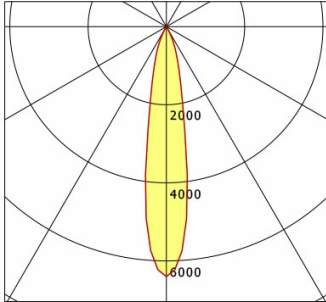

Hinweise

Bei Verwendung der Leuchte in einem geschlossenen Einbaukasten, Maße für Einbaukasten beachten (L x B x H = 500 x 190 x 130 mm).

Standardoptionen

Lichttechnik / Normen

Leuchtmittel	LED Spot TWL / CRI98 / 2700 K
Lebensdauer	L90 B50 50.000 h L80 B50 100.000 h L80 B20 50.000 h
Systemleistung	14.4 W
Leuchten-Lichtstrom	max. 1010 lm
Systemeffizienz	54.16 lm/W
Moduleffizienz	116.32 lm/W
UGR Klasse	≤16
Abstrahlbereich	Spot
Abstrahlwinkel	18°
Versorgungsspannung	220 - 240 V / 50 - 60 Hz
Schutzklasse	II
Schutzart	IP44 von unten

Abmessungen / Gewichte

Außendurchmesser	100 mm
Höhe	113 mm
Ausschnittsmaß (Ø)	90 mm

Einbaustrahler · Ilvy Fix

ILVY-FIX 100.TWL.20.BK-GO/DALI

Deckenstärke

12.5 - 50.0 mm

Einbautiefe

122 mm

Nettogewicht

0.56 kg

Bruttogewicht

0.66 kg

LTS
LOVE TO SHINE

ILVY-FIX 100.TWL.20.BK-GO/DALI

Ilvy Fix (2700 K, 1xLED 14W TWL 780lm 20°)

— C0/C180 cd / 1000 lm

	C0	C90	C180	C270
0°	6400	6400	6400	6400
15°	1343	1343	1343	1343
30°	85	85	85	85
45°	7	7	7	7
60°	1	1	1	1
75°	0	0	0	0
90°	0	0	0	0
cd / 1000 lm				

Offset [m] Cone width [m] Illuminance [lx]

Offset [m]	Cone width [m]	Illuminance [lx]
3.0	0.96	554.7
6.0	1.93	138.7
9.0	2.89	61.6
12.0	3.86	34.7
15.0	4.82	22.2