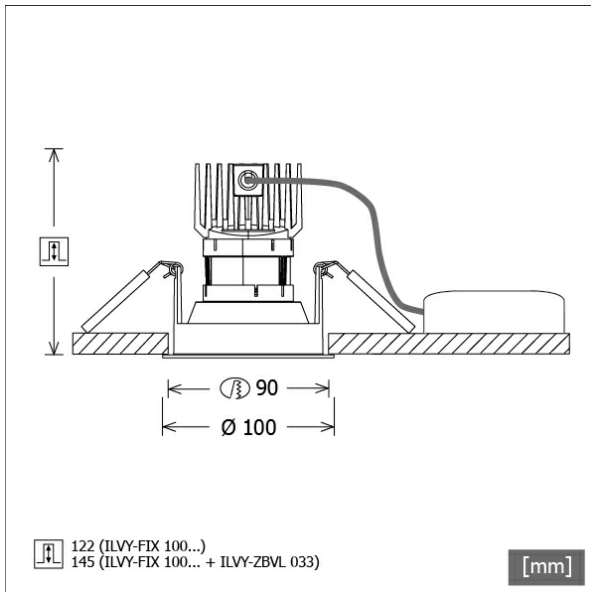

ILVY-FIX 100.TWL.20.BK-GO/DALI

Farbe	Artikelnummer	EAN
schwarz	658422	4043544673367

Beschreibung

- rundes Einbau-Downlight für vielfältige Beleuchtungsaufgaben
- Frontring schwarz / Innenkonus gold
- Leuchte mit halogenfreier Verdrahtung
- hohe Wartungsfreundlichkeit
- keine UV- und Wärmestrahlung
- Wärmemanagement mit Passivkühlung (Kühlkörper aus Aluminiumdruckguss)
- LED mit vollem Tageslichtspektrum
- Reflektorhalter aus schwarzem ABS
- metallbedampfter Hochglanz-Polycarbonatreflektor mit präziser symmetrischer Abstrahlcharakteristik für maximale Lichtausbeute und optimale Entblendung (inklusive Kunststoff-Schutzglas)
- Innenkonus aus ABS
- Konusverlängerung ILVY-ZBVL 033 zur Blendungsverbesserung optional als Zubehör separat bestellen (Einbautiefe beachten: 145 mm)
- Front-/Einbauring aus Aluminiumdruckguss
- variable Farbtemperatursteuerung Tunable White Light (Weißbereich: 2700 - 6500 K)
- werkzeugloser Deckeneinbau mit Schnellspannfedern (automatische Anpassung der Deckenstärke)
- Leuchte und Betriebsgerät über Kabel (Länge: 500 mm) fest verbunden, Betriebsgerät fertig für Netzanschluss
- Betriebsgerät (LED-Konverter DALI) inklusive (Platzierung extern)

Hinweise

Bei Verwendung der Leuchte in einem geschlossenen Einbaukasten, Maße für Einbaukasten beachten (L x B x H = 500 x 190 x 130 mm).

Standardoptionen

Lichttechnik / Normen

Leuchtmittel	LED Spot TWL / CRI98 / 2700 K
Lebensdauer	L90 B50 50.000 h L80 B50 100.000 h L80 B20 50.000 h
Systemleistung	14.4 W
Leuchten-Lichtstrom	max. 1010 lm
Systemeffizienz	54.16 lm/W
Moduleffizienz	116.32 lm/W
UGR Klasse	≤16
Abstrahlbereich	Spot
Abstrahlwinkel	18°
Versorgungsspannung	220 - 240 V / 50 - 60 Hz
Schutzklasse	II
Schutzart	IP44 von unten

Abmessungen / Gewichte

Außendurchmesser	100 mm
Höhe	113 mm
Ausschnittsmaß (Ø)	90 mm

Einbaustrahler · Ilvy Fix

ILVY-FIX 100.TWL.20.BK-GO/DALI

Deckenstärke

12.5 - 50.0 mm

Einbautiefe

122 mm