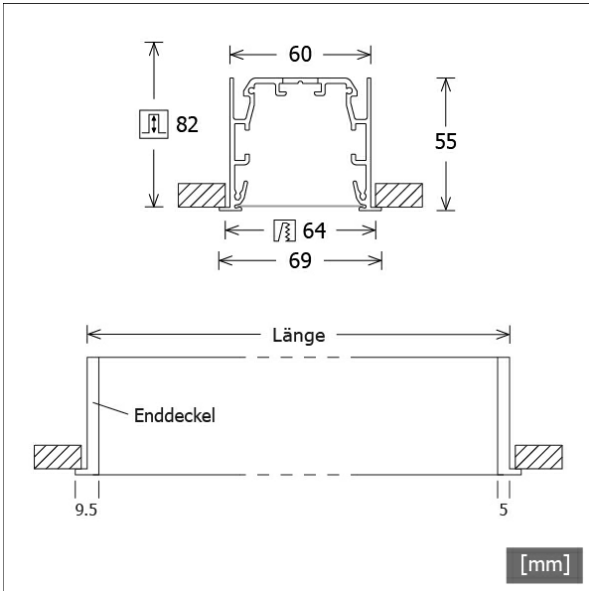

Sondermaße

Spannbügelweite: max. 141 mm