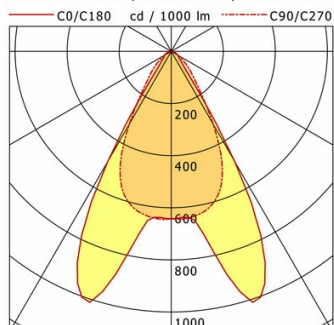

Control Arbeitsplatzleuchten

ML-R 060.11840.2 19W/DALI

ML-R 060.11840.2 19W / DALI

Monoline 060 | Recessed | Glare Control (1xLED 19W 840/4000K 2720lm)

	C0	C90	C180	C270
0°	642	642	642	642
15°	923	608	923	608
30°	489	323	489	323
45°	51	103	51	103
60°	30	28	30	28
75°	14	8	14	8
90°	0	0	0	0

cd / 1000 lm