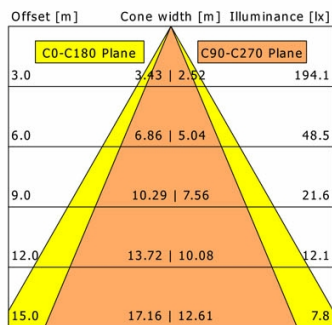

η	LED
Efficiency	143 lm/W
Direct/Indirect	↓ 100% / ↑ 0%
System Power	19 W
UGR	X=4H, Y=8H
Reflection factors	70/50/20
UGR C0/C180	15.9
UGR C90/C270	17.8
CIE Flux Codes	86 97 99 100 100
Ra/CRI	>80

LTS

Zubehör

ZB-OR DONGLE
Organic Response IR-Dongle-Set

ZB-OR GATEWAY
Organic Response IoT-Gateway Kaskadenserie

ZB-OR-R SENSOR
Organic Response Sensor für Einbaumontage