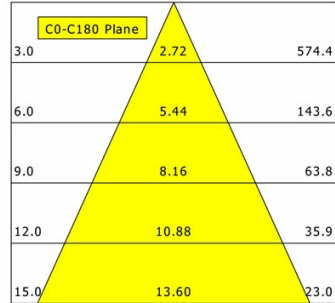

## Lichttechnik / Normen

Leuchtmittel	LED Spot / CRI 80 / 4000 K
EPREL Lichtquellen	851282
Lebensdauer	L90 B50 50.000 h
	L80 B50 100.000 h
	L80 B20 50.000 h
Systemleistung	32,8 W
Leuchten-Lichtstrom	3710 lm
Systemeffizienz	113,10 lm/W
Moduleffizienz	162,17 lm/W
UGR Klasse	≤22
Abstrahlbereich	Wide Flood
Abstrahlwinkel	49°
Versorgungsspannung	220 - 240 V / 50 - 60 Hz
Schutzklasse	III
Schutzart	IP20

## SCEKLP 6.3040.45/DALI

Scene 6 System | Light-Head (1xLED 33W 840/4000K 3710lm)

C0/C180 cd / 1000 lm

	C0	C90	C180	C270
0°	1394	1394	1394	1394
15°	1222	1222	1222	1222
30°	489	489	489	489
45°	18	18	18	18
60°	2	2	2	2
75°	1	1	1	1
90°	0	0	0	0

cd / 1000 lm

Offset [m] Cone width [m] Illuminance [lx]

<b>η</b>	LED
Efficiency	113 lm/W
Direct/Indirect	↓ 100% / ↑ 0%
System Power	33 W
<b>UGR</b>	X=4H, Y=8H
Reflection factors	70/50/20
UGR C0/C180	21.2
UGR C90/C270	21.2
CIE Flux Codes	98 100 100 100 100
Ra/CRI	>80