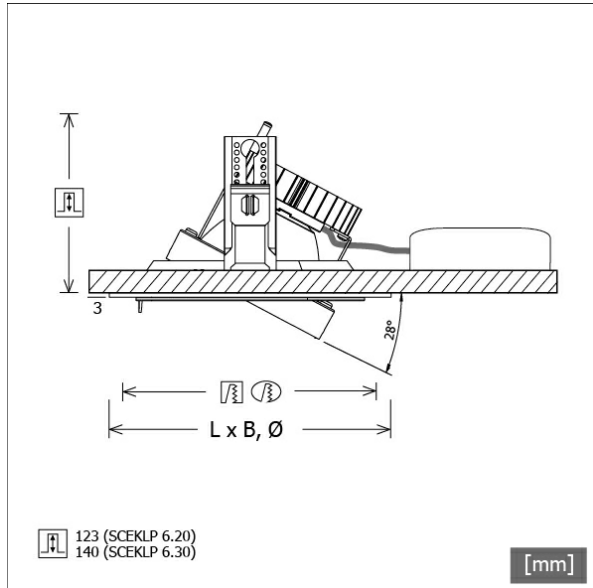

Beschreibung

- flexibles Einbaustrahlersystem bestehend aus Einbaurahmen, Lichtköpfen und Betriebsgeräten (Einbaurahmen separat bestellen)
- Lichtkopf 28° kardanisch schwenkbar
- hohe Wartungsfreundlichkeit
- keine UV- und Wärmestrahlung
- Wärmemanagement mit Passivkühlung (Kühlkörper aus Aluminium)
- Kardanringe aus Zinkdruckguss und Polycarbonat
- Spiegelreflektor aus Aluminium mit präziser symmetrischer Abstrahlcharakteristik für optimale Lichtausbeute und Entblendung
- Schutzglas klar
- werkzeugloses Einrasten des Lichtkopfes in Einbaurahmen
- Anschluss an Betriebsgerät über Leuchtenkabel mit Mini-Clamp Steckverbindung
- Betriebsgerät (LED-Konverter DALI, dimmbar) inklusive (Platzierung extern)