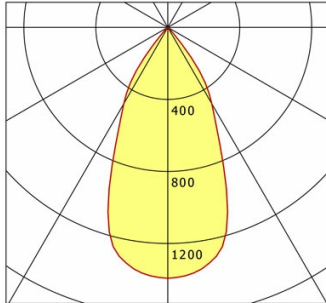

SCEKLP 6.3040.45/DALI

SCEKLP 6.3040.45/DALI

Scene 6 System | Light-Head (1xLED 33W 840/4000K 3710lm)

C0/C180 cd / 1000 lm

	C0	C90	C180	C270
0°	1394	1394	1394	1394
15°	1222	1222	1222	1222
30°	489	489	489	489
45°	18	18	18	18
60°	2	2	2	2
75°	1	1	1	1
90°	0	0	0	0

cd / 1000 lm

Offset [m] Cone width [m] Illuminance [lx]