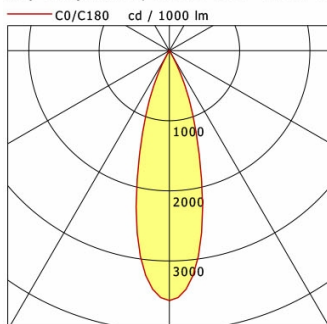

C0	C90	C180	C270
0°	3565	3565	3565	3565
15°	1711	1711	1711	1711
30°	92	92	92	92
45°	8	8	8	8
60°	1	1	1	1
75°	0	0	0	0
90°	0	0	0	0
cd / 1000 lm