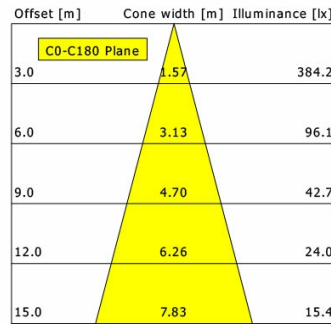

Hinweise

Bei Verwendung der Leuchte in einem geschlossenen Einbaukasten, Maße für Einbaukasten beachten (L x B x H = 500 x 190 x 130 mm).

Standardoptionen

Lichttechnik / Normen

Leuchtmittel	LED Spot TWL / CRI98 / 2700 K
Lebensdauer	L90 B50 50.000 h L80 B50 100.000 h L80 B20 50.000 h
Systemleistung	14.4 W
Leuchten-Lichtstrom	max. 970 lm
Systemeffizienz	67.36 lm/W
Moduleffizienz	116.32 lm/W
UGR Klasse	≤16
Abstrahlbereich	Medium Flood
Abstrahlwinkel	29°
Versorgungsspannung	220 - 240 V / 50 - 60 Hz
Schutzklasse	II
Schutzart	IP44 von unten

Nettogewicht

0,56 kg

Bruttogewicht

0,66 kg

LTS
LOVE TO SHINE

ILVY-FIX 100.TWL.30.WH-BK/DALI

Ilvy Fix (6500 K, 1xLED 14W TWL 970lm 30°)

	C0	C90	C180	C270
0°	3565	3565	3565	3565
15°	1711	1711	1711	1711
30°	92	92	92	92
45°	8	8	8	8
60°	1	1	1	1
75°	0	0	0	0
90°	0	0	0	0
cd / 1000 lm				

η	LED
Efficiency	69 lm/W
Direct/Indirect	↓ 100% / ↑ 0%
System Power	14 W
UGR	X=4H, Y=8H
Reflection factors	70/50/20
UGR C0/C180	<10.0
UGR C90/C270	<10.0
CIE Flux Codes	99 100 100 100 100
Ra/CRI	>90

LTS

Ilvy Fix (2700 K, 1xLED 14W TWL 740lm 30°)

	C0	C90	C180	C270
0°	3565	3565	3565	3565
15°	1711	1711	1711	1711
30°	92	92	92	92
45°	8	8	8	8
60°	1	1	1	1
75°	0	0	0	0
90°	0	0	0	0
cd / 1000 lm				

η	LED
Efficiency	53 lm/W
Direct/Indirect	↓ 100% / ↑ 0%
System Power	14 W
UGR	X=4H, Y=8H
Reflection factors	70/50/20
UGR C0/C180	<10.0
UGR C90/C270	<10.0
CIE Flux Codes	99 100 100 100 100
Ra/CRI	>90