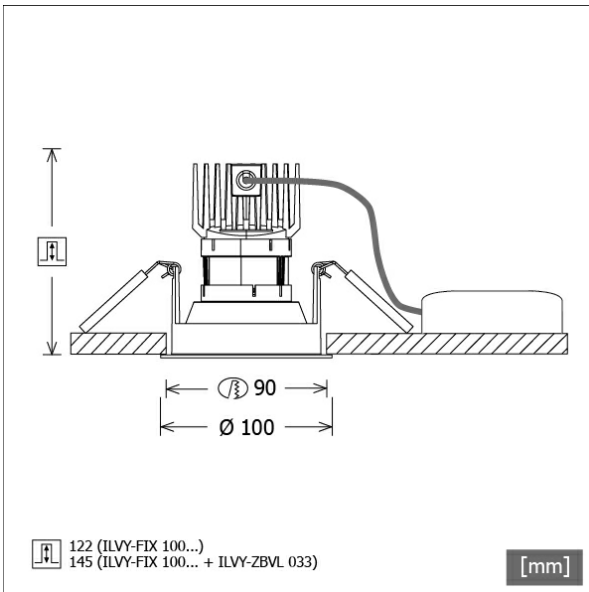

ILVY-FIX 100.TWL.30.WH-BK/DALI

Farbe	Artikelnummer	EAN
weiß	658448	4043544673626

Beschreibung

- rundes Einbau-Downlight für vielfältige Beleuchtungsaufgaben
- Frontring weiß / Innenkonus schwarz
- Leuchte mit halogenfreier Verdrahtung
- hohe Wartungsfreundlichkeit
- keine UV- und Wärmestrahlung
- Wärmemanagement mit Passivkühlung (Kühlkörper aus Aluminiumdruckguss)
- LED mit vollem Tageslichtspektrum
- Reflektorhalter aus schwarzem ABS
- metallbedampfter Hochglanz-Polycarbonatreflektor mit präziser symmetrischer Abstrahlcharakteristik für maximale Lichtausbeute und optimale Entblendung (inklusive Kunststoff-Schutzglas)
- Innenkonus aus ABS
- Konusverlängerung ILVY-ZBVL 033 zur Blendungsverbesserung optional als Zubehör separat bestellen (Einbautiefe beachten: 145 mm)
- Front-/Einbauring aus Aluminiumdruckguss
- variable Farbtemperatursteuerung Tunable White Light (Weißbereich: 2700 - 6500 K)
- werkzeugloser Deckeneinbau mit Schnellspannfedern (automatische Anpassung der Deckenstärke)
- Leuchte und Betriebsgerät über Kabel (Länge: 500 mm) fest verbunden, Betriebsgerät fertig für Netzanschluss
- Betriebsgerät (LED-Konverter DALI) inklusive (Platzierung extern)

Hinweise

Bei Verwendung der Leuchte in einem geschlossenen Einbaukasten, Maße für Einbaukasten beachten (L x B x H = 500 x 190 x 130 mm).

Standardoptionen

Lichttechnik / Normen

Leuchtmittel	LED Spot TWL / CRI98 / 2700 K
Lebensdauer	L90 B50 50.000 h L80 B50 100.000 h L80 B20 50.000 h
Systemleistung	14.4 W
Leuchten-Lichtstrom	max. 970 lm
Systemeffizienz	67.36 lm/W
Moduleffizienz	116.32 lm/W
UGR Klasse	≤16
Abstrahlbereich	Medium Flood
Abstrahlwinkel	29°
Versorgungsspannung	220 - 240 V / 50 - 60 Hz
Schutzklasse	II
Schutzart	IP44 von unten

Abmessungen / Gewichte

Außendurchmesser	100 mm
Höhe	113 mm
Ausschnittsmaß (Ø)	90 mm

Einbaustrahler · Ilvy Fix

ILVY-FIX 100.TWL.30.WH-BK/DALI

Deckenstärke

12,5 - 50,0 mm

Einbautiefe

122 mm