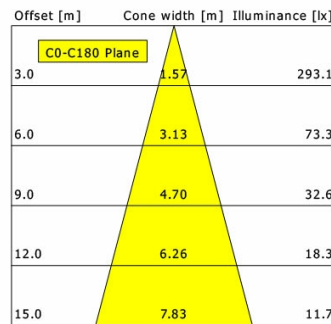

Hinweise

Bei Verwendung der Leuchte in einem geschlossenen Einbaukasten, Maße für Einbaukasten beachten (L x B x H = 500 x 190 x 130 mm).

Standardoptionen

Lichttechnik / Normen

Leuchtmittel	LED Spot TWL / CRI98 / 2700 K
Lebensdauer	L90 B50 50.000 h L80 B50 100.000 h L80 B20 50.000 h
Systemleistung	14.4 W
Leuchten-Lichtstrom	max. 970 lm
Systemeffizienz	67.36 lm/W
Moduleffizienz	116.32 lm/W
UGR Klasse	≤16
Abstrahlbereich	Medium Flood
Abstrahlwinkel	29°
Versorgungsspannung	220 - 240 V / 50 - 60 Hz
Schutzklasse	II
Schutzart	IP44 von unten

Nettogewicht

0,56 kg

Bruttogewicht

0,66 kg

LTS
LOVE TO SHINE

ILVY-FIX 100.TWL.30.WH-BK/DALI

Ilvy Fix (6500 K, 1xLED 14W TWL 970lm 30°)

	C0	C90	C180	C270
0°	3565	3565	3565	3565
15°	1711	1711	1711	1711
30°	92	92	92	92
45°	8	8	8	8
60°	1	1	1	1
75°	0	0	0	0
90°	0	0	0	0
cd / 1000 lm				

η	LED
Efficiency	69 lm/W
Direct/Indirect	↓ 100% / ↑ 0%
System Power	14 W
UGR	X=4H, Y=8H
Reflection factors	70/50/20
UGR C0/C180	<10.0
UGR C90/C270	<10.0
CIE Flux Codes	99 100 100 100 100
Ra/CRI	>90

LTS

Ilvy Fix (2700 K, 1xLED 14W TWL 740lm 30°)

	C0	C90	C180	C270
0°	3565	3565	3565	3565
15°	1711	1711	1711	1711
30°	92	92	92	92
45°	8	8	8	8
60°	1	1	1	1
75°	0	0	0	0
90°	0	0	0	0
cd / 1000 lm				

η	LED
Efficiency	53 lm/W
Direct/Indirect	↓ 100% / ↑ 0%
System Power	14 W
UGR	X=4H, Y=8H
Reflection factors	70/50/20
UGR C0/C180	<10.0
UGR C90/C270	<10.0
CIE Flux Codes	99 100 100 100 100
Ra/CRI	>90