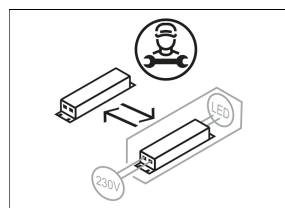

ILVY-FIX 100.TWL.30.WH-BK/DALI

Farbe	Artikelnummer	EAN
weiß	658448	4043544673626

Beschreibung

- rundes Einbau-Downlight für vielfältige Beleuchtungsaufgaben
- Frontring weiß / Innenkonus schwarz
- Leuchte mit halogenfreier Verdrahtung
- hohe Wartungsfreundlichkeit
- keine UV- und Wärmestrahlung
- Wärmemanagement mit Passivkühlung (Kühlkörper aus Aluminiumdruckguss)
- LED mit vollem Tageslichtspektrum
- Reflektorhalter aus schwarzem ABS
- metallbedampfter Hochglanz-Polycarbonatreflektor mit präziser symmetrischer Abstrahlcharakteristik für maximale Lichtausbeute und optimale Entblendung (inklusive Kunststoff-Schutzglas)
- Innenkonus aus ABS
- Konusverlängerung ILVY-ZBVL 033 zur Blendungsverbesserung optional als Zubehör separat bestellen (Einbautiefe beachten: 145 mm)
- Front-/Einbauring aus Aluminiumdruckguss
- variable Farbtemperatursteuerung Tunable White Light (Weißbereich: 2700 - 6500 K)
- werkzeugloser Deckeneinbau mit Schnellspannfedern (automatische Anpassung der Deckenstärke)
- Leuchte und Betriebsgerät über Kabel (Länge: 500 mm) fest verbunden, Betriebsgerät fertig für Netzanschluss
- Betriebsgerät (LED-Konverter DALI) inklusive (Platzierung extern)

Hinweise

Bei Verwendung der Leuchte in einem geschlossenen Einbaukasten, Maße für Einbaukasten beachten (L x B x H = 500 x 190 x 130 mm).

Standardoptionen

Lichttechnik / Normen

Leuchtmittel	LED Spot TWL / CRI98 / 2700 K
Lebensdauer	L90 B50 50.000 h L80 B50 100.000 h L80 B20 50.000 h
Systemleistung	14.4 W
Leuchten-Lichtstrom	max. 970 lm
Systemeffizienz	67.36 lm/W
Moduleffizienz	116.32 lm/W
UGR Klasse	≤16
Abstrahlbereich	Medium Flood
Abstrahlwinkel	29°
Versorgungsspannung	220 - 240 V / 50 - 60 Hz
Schutzklasse	II
Schutzart	IP44 von unten

Abmessungen / Gewichte

Außendurchmesser	100 mm
Höhe	113 mm
Ausschnittsmaß (Ø)	90 mm

Einbaustrahler · Ilvy Fix

ILVY-FIX 100.TWL.30.WH-BK/DALI

Deckenstärke

12,5 - 50,0 mm

Einbautiefe

122 mm