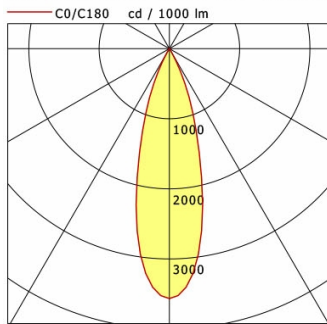

Hinweise

Bei Verwendung der Leuchte in einem geschlossenen Einbaukasten, Maße für Einbaukasten beachten (L x B x H = 500 x 190 x 130 mm).

Standardoptionen

Lichttechnik / Normen

Leuchtmittel	LED Spot TWL / CRI98 / 2700 K
Lebensdauer	L90 B50 50.000 h L80 B50 100.000 h L80 B20 50.000 h
Systemleistung	14.4 W
Leuchten-Lichtstrom	max. 970 lm
Systemeffizienz	67.36 lm/W
Moduleffizienz	116.32 lm/W
UGR Klasse	≤16
Abstrahlbereich	Medium Flood
Abstrahlwinkel	29°
Versorgungsspannung	220 - 240 V / 50 - 60 Hz
Schutzklasse	II
Schutzart	IP44 von unten

Abmessungen / Gewichte

Außendurchmesser	100 mm
Höhe	113 mm
Ausschnittsmaß (Ø)	90 mm

Einbaustrahler · Ilvy Fix

ILVY-FIX 100.TWL.30.WH-BK/DALI

Deckenstärke

12,5 - 50,0 mm

Einbautiefe

122 mm

Nettogewicht

0,56 kg

Bruttogewicht

0,66 kg

LTS
LOVE TO SHINE

ILVY-FIX 100.TWL.30.WH-BK/DALI

Ilvy Fix (6500 K, 1xLED 14W TWL 970lm 30°)

	C0	C90	C180	C270
0°	3565	3565	3565	3565
15°	1711	1711	1711	1711
30°	92	92	92	92
45°	8	8	8	8
60°	1	1	1	1
75°	0	0	0	0
90°	0	0	0	0
cd / 1000 lm				

η	LED
Efficiency	69 lm/W
Direct/Indirect	↓ 100% / ↑ 0%
System Power	14 W
UGR	X=4H, Y=8H
Reflection factors	70/50/20
UGR C0/C180	<10.0
UGR C90/C270	<10.0
CIE Flux Codes	99 100 100 100 100
Ra/CRI	>90

LTS