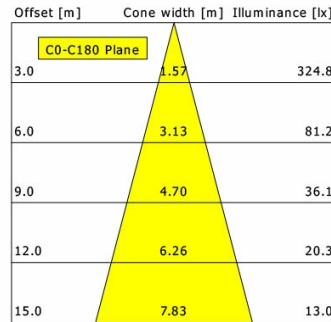

Hinweise

Bei Verwendung der Leuchte in einem geschlossenen Einbaukasten, Maße für Einbaukasten beachten (L x B x H = 500 x 190 x 130 mm).

Standardoptionen

Lichttechnik / Normen

Leuchtmittel	LED Spot TWL / CRI98 / 2700 K
Lebensdauer	L90 B50 50.000 h L80 B50 100.000 h L80 B20 50.000 h
Systemleistung	14.4 W
Leuchten-Lichtstrom	max. 970 lm
Systemeffizienz	67.36 lm/W
Moduleffizienz	116.32 lm/W
UGR Klasse	≤16
Abstrahlbereich	Medium Flood
Abstrahlwinkel	29°
Versorgungsspannung	220 - 240 V / 50 - 60 Hz
Schutzklasse	II
Schutzart	IP44 von unten

η	LED
Efficiency	69 lm/W
Direct/Indirect	↓ 100% / ↑ 0%
System Power	14 W
UGR	X=4H, Y=8H
Reflection factors	70/50/20
UGR C0/C180	<10.0
UGR C90/C270	<10.0
CIE Flux Codes	99 100 100 100 100
Ra/CRI	>90

LTS

Ilvy Fix (2700 K, 1xLED 14W TWL 740lm 30°)

	C0	C90	C180	C270
0°	3565	3565	3565	3565
15°	1711	1711	1711	1711
30°	92	92	92	92
45°	8	8	8	8
60°	1	1	1	1
75°	0	0	0	0
90°	0	0	0	0
cd / 1000 lm				

η	LED
Efficiency	53 lm/W
Direct/Indirect	↓ 100% / ↑ 0%
System Power	14 W
UGR	X=4H, Y=8H
Reflection factors	70/50/20
UGR C0/C180	<10.0
UGR C90/C270	<10.0
CIE Flux Codes	99 100 100 100 100
Ra/CRI	>90

LTS

Ilvy Fix (4000 K, 1xLED 14W TWL 820lm 30°)

	C0	C90	C180	C270
0°	3565	3565	3565	3565
15°	1711	1711	1711	1711
30°	92	92	92	92
45°	8	8	8	8
60°	1	1	1	1
75°	0	0	0	0
90°	0	0	0	0
cd / 1000 lm				

η	LED
Efficiency	59 lm/W
Direct/Indirect	↓ 100% / ↑ 0%
System Power	14 W
UGR	X=4H, Y=8H
Reflection factors	70/50/20
UGR C0/C180	<10.0
UGR C90/C270	<10.0
CIE Flux Codes	99 100 100 100 100
Ra/CRI	>90