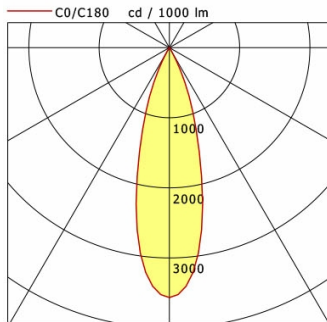

Hinweise

Bei Verwendung der Leuchte in einem geschlossenen Einbaukasten, Maße für Einbaukasten beachten (L x B x H = 500 x 190 x 130 mm).

Standardoptionen

Lichttechnik / Normen

Leuchtmittel	LED Spot TWL / CRI98 / 2700 K
Lebensdauer	L90 B50 50.000 h L80 B50 100.000 h L80 B20 50.000 h
Systemleistung	14.4 W
Leuchten-Lichtstrom	max. 970 lm
Systemeffizienz	67.36 lm/W
Moduleffizienz	116.32 lm/W
UGR Klasse	≤16
Abstrahlbereich	Medium Flood
Abstrahlwinkel	29°
Versorgungsspannung	220 - 240 V / 50 - 60 Hz
Schutzklasse	II
Schutzart	IP44 von unten

η	LED
Efficiency	69 lm/W
Direct/Indirect	↓ 100% / ↑ 0%
System Power	14 W
UGR	X=4H, Y=8H
Reflection factors	70/50/20
UGR C0/C180	<10.0
UGR C90/C270	<10.0
CIE Flux Codes	99 100 100 100 100
Ra/CRI	>90

LTS

Ilvy Fix (2700 K, 1xLED 14W TWL 740lm 30°)

	C0	C90	C180	C270
0°	3565	3565	3565	3565
15°	1711	1711	1711	1711
30°	92	92	92	92
45°	8	8	8	8
60°	1	1	1	1
75°	0	0	0	0
90°	0	0	0	0
cd / 1000 lm				

η	LED
Efficiency	53 lm/W
Direct/Indirect	↓ 100% / ↑ 0%
System Power	14 W
UGR	X=4H, Y=8H
Reflection factors	70/50/20
UGR C0/C180	<10.0
UGR C90/C270	<10.0
CIE Flux Codes	99 100 100 100 100
Ra/CRI	>90

LTS

Ilvy Fix (4000 K, 1xLED 14W TWL 820lm 30°)

	C0	C90	C180	C270
0°	3565	3565	3565	3565
15°	1711	1711	1711	1711
30°	92	92	92	92
45°	8	8	8	8
60°	1	1	1	1
75°	0	0	0	0
90°	0	0	0	0
cd / 1000 lm				

η	LED
Efficiency	59 lm/W
Direct/Indirect	↓ 100% / ↑ 0%
System Power	14 W
UGR	X=4H, Y=8H
Reflection factors	70/50/20
UGR C0/C180	<10.0
UGR C90/C270	<10.0
CIE Flux Codes	99 100 100 100 100
Ra/CRI	>90