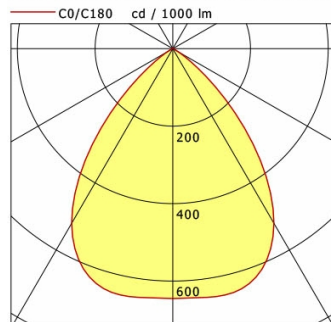

FLIQ 400.3040.01/DALI

Flixx 400 Square (FLIQZ 400.05, 1xLED 26W 840/4000K 3410lm)

	C0	C90	C180	C270
0°	645	645	645	645
15°	647	647	647	647
30°	521	521	521	521
45°	209	209	209	209
60°	17	17	17	17
75°	4	4	4	4
90°	0	0	0	0

cd / 1000 lm

Offset [m]	Cone width [m]	Illuminance [lx]
3.0	5.01	244.4
6.0	10.01	61.1
9.0	15.02	27.2
12.0	20.03	15.3
15.0	25.03	9.8

η	LED
Efficiency	131 lm/W
Direct/Indirect	↓ 100% / ↑ 0%
System Power	26 W
UGR	X=4H, Y=8H
Reflection factors	70/50/20
UGR C0/C180	21.1
UGR C90/C270	21.1
CIE Flux Codes	81 99 100 100 100
Ra/CRI	>80

LTS

Flixx 400 Square (FLIQZ 400.24, 1xLED 26W 840/4000K 3270lm)