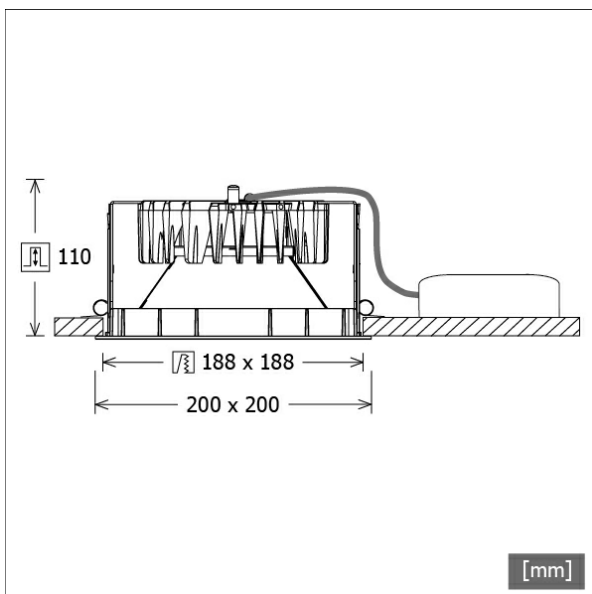

Beschreibung

- Einbau-Downlight mit optischen Designvarianten für Allgemeinbeleuchtung
- hohe Wartungsfreundlichkeit
- keine UV- und Wärmestrahlung
- innovatives Wärmemanagement mit Passivkühlung (Kühlkörper aus Aluminiumdruckguss)
- entspiegelter Mattreflektor aus Aluminium für maximale Lichtausbeute und optimale Entblendung
- Front-/Einbaurahmen aus Zinkdruckguss mit Lichteffektrahmen klar (weitere Dekor-/Lichteffektrahmen und Dekogläser sind als Option erhältlich)
- werkzeugloser Deckeneinbau mit Schnellspannautomatik (automatische Anpassung der Deckenstärke)
- Leuchte und Betriebsgerät über Kabel (Länge: 500 mm) fest verbunden, Betriebsgerät fertig für Netzanschluss
- Betriebsgerät (LED-Konverter DALI, dimmbar) inklusive (Platzierung extern)

Standardoptionen

Sonderoptionen

Lichttechnik / Normen

Leuchtmittel	LED Modul / CRI 80 / 4000 K
EPREL Lichtquellen	891013
Lebensdauer	L90 B50 50.000 h L80 B50 100.000 h L80 B20 50.000 h
Systemleistung	26.0 W
Leuchten-Lichtstrom	max. 3410 lm
Systemeffizienz	131.15 lm/W
Moduleffizienz	175.56 lm/W
UGR Klasse	≤25
Versorgungsspannung	220 - 240 V / 50 - 60 Hz
Schutzklasse	II
Schutzart	IP20

Abmessungen / Gewichte

Länge	200 mm
Breite	200 mm
Höhe	112 mm
Ausschnittsmaß (LxB))	188 x 188 mm
Deckenstärke	5.0 - 50.0 mm
Einbautiefe	110 mm
Nettogewicht	1.25 kg
Bruttogewicht	1.32 kg