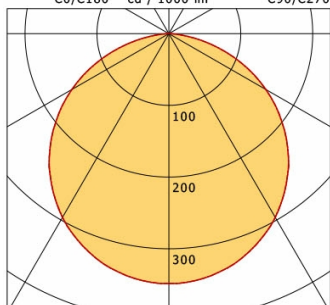

Abmessungen / Gewichte

Außendurchmesser	400 mm
Höhe	91 mm
Nettogewicht	4.12 kg
Bruttogewicht	4.34 kg

LUNXS 100.840.1/DALI

Lunata XSmall (1xLED 11W 840/4000K 1130lm)

— C0/C180 cd / 1000 lm — C90/C270

	C0	C90	C180	C270
0°	348	348	348	348
15°	335	335	335	335
30°	296	296	296	296
45°	234	235	234	235
60°	156	156	156	156
75°	66	66	66	66
90°	0	0	0	0
cd / 1000 lm				

Offset [m] Cone width [m] Illuminance [lx]

Offset [m]	Cone width [m]		Illuminance [lx]
3.0	C0-C180 Plane: 9.14	C90-C270 Plane: 9.14	43.7
6.0	18.29	18.28	10.9
9.0	27.43	27.42	4.9
12.0	36.58	36.56	2.7
15.0	45.72	45.69	1.7