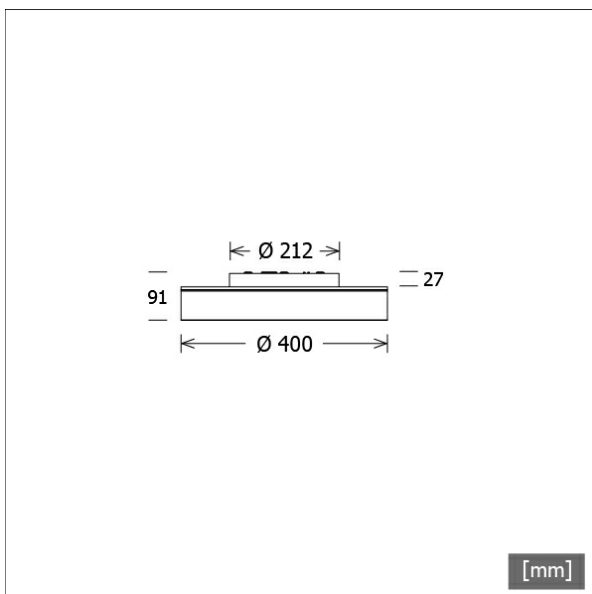

Abmessungen / Gewichte

Außendurchmesser	400 mm
Höhe	91 mm
Nettogewicht	4.12 kg
Bruttogewicht	4.34 kg

LUNXS 100.840.1/DALI

Lunata XSmall (1xLED 11W 840/4000K 1130lm)

— C0/C180 cd / 1000 lm — C90/C270

	C0	C90	C180	C270
0°	348	348	348	348
15°	335	335	335	335
30°	296	296	296	296
45°	234	235	234	235
60°	156	156	156	156
75°	66	66	66	66
90°	0	0	0	0
cd / 1000 lm				

Offset [m] Cone width [m] Illuminance [lx]

Offset [m]	Cone width [m]		Illuminance [lx]
3.0	C0-C180 Plane: 9.14	C90-C270 Plane: 9.14	43.7
6.0	18.29	18.28	10.9
9.0	27.43	27.42	4.9
12.0	36.58	36.56	2.7
15.0	45.72	45.69	1.7