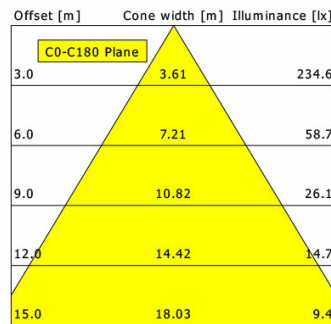

η	LED
Efficiency	101 lm/W
Direct/Indirect	↓ 100% / ↑ 0%
System Power	26 W
UGR	X=4H, Y=8H
Reflection factors	70/50/20
UGR C0/C180	25.0
UGR C90/C270	25.0
CIE Flux Codes	74 93 98 100 100
Ra/CRI	>80

LTS