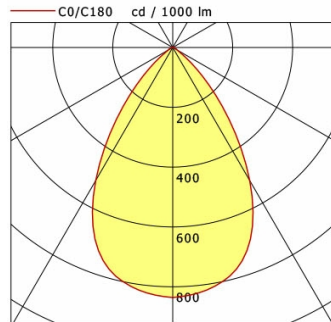

Flixx 300 Square (FLIQZ 300.25, 1xLED 26W 830/3000K 2680lm)

	C0	C90	C180	C270
0°	836	836	836	836
15°	780	780	780	780
30°	514	514	514	514
45°	155	155	155	155
60°	18	18	18	18
75°	6	6	6	6
90°	0	0	0	0

cd / 1000 lm