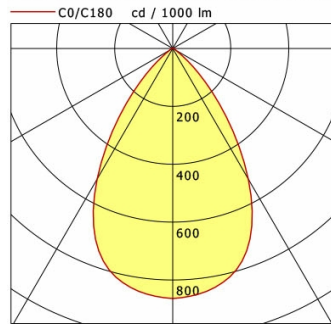

FLIQ 300.3030.01

Flixx 300 Square (FLIQZ 300.05, 1xLED 26W 830/3000K 2720lm)

	C0	C90	C180	C270
0°	864	864	864	864
15°	805	805	805	805
30°	521	521	521	521
45°	144	144	144	144
60°	13	13	13	13
75°	7	7	7	7
90°	0	0	0	0

cd / 1000 lm