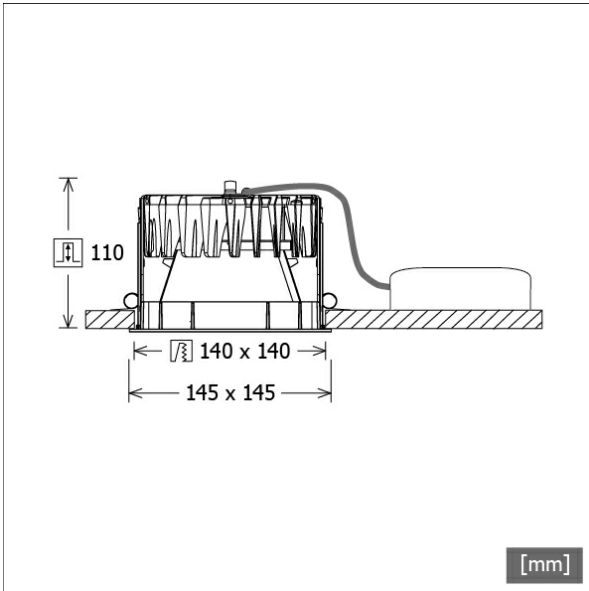

Beschreibung

- Einbau-Downlight mit optischen Designvarianten für Allgemeinbeleuchtung
- hohe Wartungsfreundlichkeit
- keine UV- und Wärmestrahlung
- innovatives Wärmemanagement mit Passivkühlung (Kühlkörper aus Aluminiumdruckguss)
- entspiegelter Mattreflektor aus Aluminium für maximale Lichtausbeute und optimale Entblendung
- Front-/Einbaurahmen aus Zinkdruckguss mit Lichteffektrahmen klar (weitere Dekor-/Lichteffektrahmen und Dekogläser sind als Option erhältlich)
- werkzeugloser Deckeneinbau mit Schnellspannautomatik (automatische Anpassung der Deckenstärke)
- Leuchte und Betriebsgerät über Kabel (Länge: 500 mm) fest verbunden, Betriebsgerät fertig für Netzanschluss
- Betriebsgerät (LED-Konverter) inklusive (Platzierung extern)

Standardoptionen

Sonderoptionen

Lichttechnik / Normen

Leuchtmittel	LED Modul / CRI 80 / 3000 K
EPREL Lichtquellen	891012
Lebensdauer	L90 B50 50.000 h L80 B50 100.000 h L80 B20 50.000 h
Systemleistung	26.0 W
Leuchten-Lichtstrom	max. 2720 lm
Systemeffizienz	104.61 lm/W
Moduleffizienz	167.99 lm/W
UGR Klasse	≤25
Versorgungsspannung	220 - 240 V / 50 - 60 Hz
Schutzklasse	II
Schutzart	IP20

Abmessungen / Gewichte

Länge	145 mm
Breite	145 mm
Höhe	112 mm
Ausschnittsmaß (LxB))	140 x 140 mm
Deckenstärke	5.0 - 50.0 mm
Einbautiefe	110 mm
Nettogewicht	1.01 kg
Bruttogewicht	1.07 kg