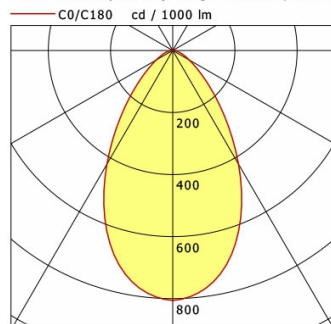

Flixx 300 Square (FLIQZ 300.24, 1xLED 26W 830/3000K 2620lm)

	C0	C90	C180	C270
0°	806	806	806	806
15°	699	699	699	699
30°	423	423	423	423
45°	173	173	173	173
60°	61	61	61	61
75°	22	22	22	22
90°	0	0	0	0

cd / 1000 lm