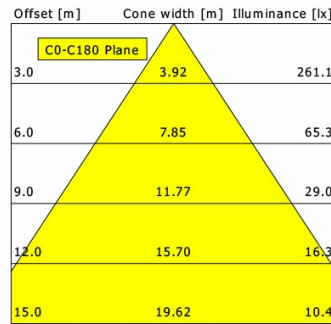

η	LED
Efficiency	105 lm/W
Direct/Indirect	↓ 100% / ↑ 0%
System Power	26 W
UGR	X=4H, Y=8H
Reflection factors	70/50/20
UGR C0/C180	21.3
UGR C90/C270	21.3
CIE Flux Codes	86 98 99 100 100
Ra/CRI	>80

LTS