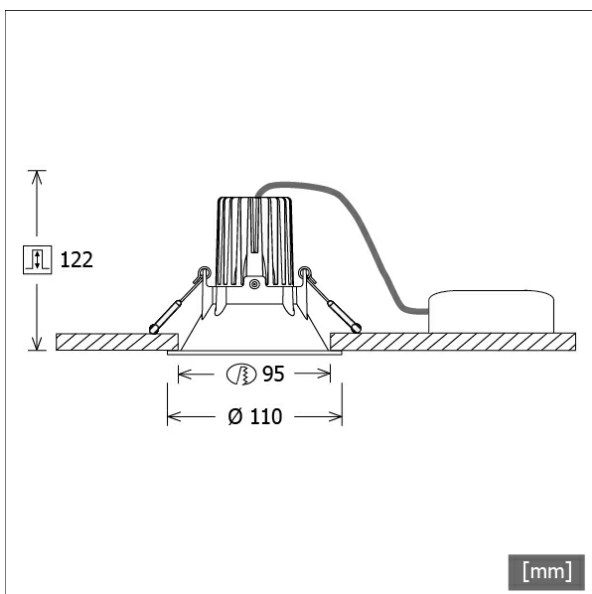

VTRL 12.0527.35/DALI

Farbe	Artikelnummer	EAN
schwarz	641864	4043544461933

Beschreibung

- Einbaustrahler mit rundem Einbautrichter
- Reflektorlinse 20° schwenkbar
- hohe Wartungsfreundlichkeit
- keine UV- und Wärmestrahlung
- innovatives Wärmemanagement mit Passivkühlung
- Einbautrichter und Kühlkörper aus Aluminiumdruckguss
- Hightech-Reflektorlinse aus PMMA für maximale Lichtausbeute und optimale Entblendung
- werkzeugloser Deckeneinbau mit Schnellspannfedern (automatische Anpassung der Deckenstärke)
- Leuchte und Betriebsgerät über Kabel (Länge: 500 mm) fest verbunden, Betriebsgerät fertig für Netzanschluss
- Betriebsgerät (LED-Konverter DALI, dimmbar) inklusive (Platzierung extern)

Standardoptionen

Sonderoptionen

Lichttechnik / Normen

Leuchtmittel	LED Spot / CRI 80 / 2700 K
EPREL Lichtquellen	871010
Lebensdauer	L90 B50 50.000 h
	L80 B50 100.000 h
	L80 B20 50.000 h
Systemleistung	12.0 W
Leuchten-Lichtstrom	1100 lm
Systemeffizienz	91.66 lm/W
Moduleffizienz	120.72 lm/W
UGR Klasse	≤22
Abstrahlbereich	Flood
Abstrahlwinkel	38°
Versorgungsspannung	220 - 240 V / 50 - 60 Hz
Schutzklasse	II
Schutzart	IP40

Abmessungen / Gewichte

Außendurchmesser	110 mm
Höhe	108 mm
Ausschnittsmaß (∅)	95 mm
Deckenstärke	10.0 - 15.0 mm
Einbautiefe	122 mm
Durchmesser Lichtkopf	50 mm
Nettogewicht	0.59 kg
Bruttogewicht	0.64 kg

Offset [m] Cone width [m] Illuminance [lx]

Offset [m]	Cone width [m]	Illuminance [lx]
3.0	2.05	250.3
6.0	4.09	62.6
9.0	6.14	27.8
12.0	8.18	15.6
15.0	10.23	10.0

η	LED
Efficiency	92 lm/W
Direct/Indirect	↓ 100% / ↑ 0%
System Power	12 W
UGR	X=4H, Y=8H
Reflection factors	70/50/20
UGR C0/C180	20.3
UGR C90/C270	20.3
CIE Flux Codes	96 100 100 100 100
Ra/CRI	> 80