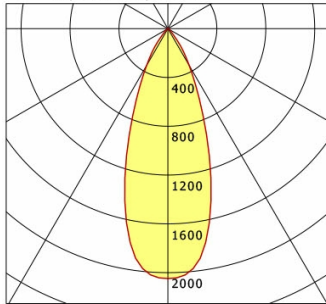

VTRL 12.0527.35/DALI

Vale-Tu Round Large (1xLED 12W 827/2700K 1100lm Wide-Flood °)

C0/C180 cd / 1000 lm

	C0	C90	C180	C270
0°	2048	2048	2048	2048
15°	1367	1367	1367	1367
30°	347	347	347	347
45°	41	41	41	41
60°	5	5	5	5
75°	1	1	1	1
90°	0	0	0	0
cd / 1000 lm				

Offset [m] Cone width [m] Illuminance [lx]

Offset [m]	Cone width [m]	Illuminance [lx]
3.0	2.05	250.3
6.0	4.09	62.6
9.0	6.14	27.8
12.0	8.18	15.6
15.0	10.23	10.0

η	LED
Efficiency	92 lm/W
Direct/Indirect	↓ 100% / ↑ 0%
System Power	12 W
UGR	X=4H, Y=8H
Reflection factors	70/50/20
UGR C0/C180	20.3
UGR C90/C270	20.3
CIE Flux Codes	96 100 100 100 100
Ra/CRI	> 80

LTS

Zubehör