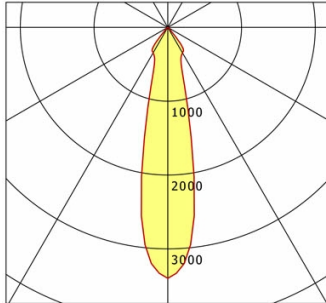

Standardoptionen

Sonderoptionen

Lichttechnik / Normen

Leuchtmittel	LED Spot / CRI 80 / 4000 K
EPREL Lichtquellen	851282
Lebensdauer	L90 B50 50.000 h
	L80 B50 100.000 h
	L80 B20 50.000 h
Systemleistung	32,8 W
Leuchten-Lichtstrom	3650 lm
Systemeffizienz	111,28 lm/W
Moduleffizienz	162,17 lm/W
UGR Klasse	≤19
Abstrahlbereich	Medium Flood
Abstrahlwinkel	23°
Versorgungsspannung	220 - 240 V / 50 - 60 Hz
Schutzklasse	III
Schutzart	IP20

Abmessungen / Gewichte

Höhe	157 mm
Einbautiefe	155 mm
Durchmesser Lichtkopf	155 mm
Nettogewicht	1,23 kg
Bruttogewicht	1,32 kg

SCEKLP 33.3040.25/DALI

SCEKLP 33.3040.25/DALI

Scene 33 System | Light-Head (1xLED 33W 840/4000K 3650lm 25°)

C0/C180 cd / 1000 lm

	C0	C90	C180	C270
0°	3399	3399	3399	3399
15°	958	958	958	958
30°	399	399	399	399
45°	30	30	30	30
60°	4	4	4	4
75°	1	1	1	1
90°	0	0	0	0
cd / 1000 lm				

Offset [m] Cone width [m] Illuminance [lx]

Offset [m]	Cone width [m]	Illuminance [lx]
3.0	1.21	1378.5
6.0	2.42	344.6
9.0	3.62	153.2
12.0	4.83	86.2
15.0	6.04	55.1

η	LED
Efficiency	111 lm/W
Direct/Indirect	↓ 100% / ↑ 0%
System Power	33 W
UGR	X=4H, Y=8H
Reflection factors	70/50/20
UGR C0/C180	19.2
UGR C90/C270	19.2
CIE Flux Codes	97 100 100 100 100
Ra/CRI	>80