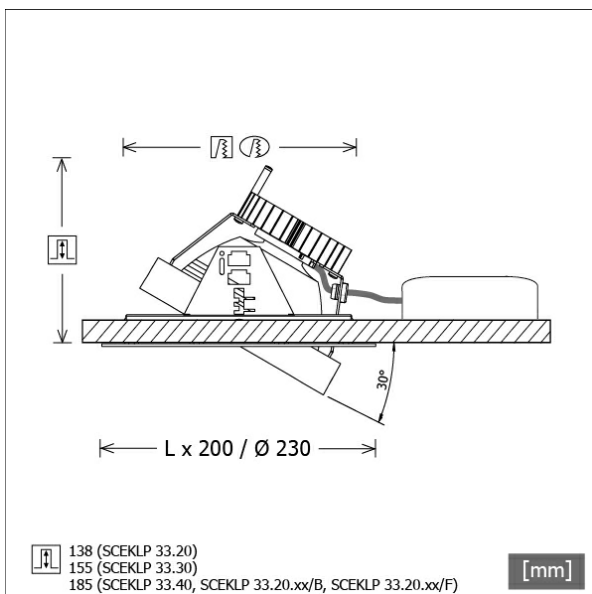

SCEKLP 33.3040.25/DALI

Farbe	Artikelnummer	EAN
schwarz	643783	4043544499899
silber	643784	4043544499905
weiß	643785	4043544499912

Beschreibung

- flexibles Einbaustrahlersystem bestehend aus Einbaurahmen, Lichtköpfen und Betriebsgeräten (Einbaurahmen separat bestellen)
- Lichtkopf 30° kardanisch schwenkbar
- hohe Wartungsfreundlichkeit
- keine UV- und Wärmestrahlung
- Wärmemanagement mit Passivkühlung (Kühlkörper aus Aluminium)
- Kardanringe aus Zinkdruckguss
- Spiegelreflektor aus Aluminium mit präziser symmetrischer Abstrahlcharakteristik für optimale Lichtausbeute und Entblendung
- Schutzglas klar
- werkzeuglose Montage in Einbaurahmen über flexible Haltefedern
- Anschluss an Betriebsgerät über Leuchtenkabel mit Mini-Clamp Steckverbindung
- Betriebsgerät (LED-Konverter DALI, dimmbar) inklusive (Platzierung extern)

Standardoptionen

Sonderoptionen

Lichttechnik / Normen

Leuchtmittel	LED Spot / CRI 80 / 4000 K
EPREL Lichtquellen	851282
Lebensdauer	L90 B50 50.000 h
	L80 B50 100.000 h
	L80 B20 50.000 h
Systemleistung	32,8 W
Leuchten-Lichtstrom	3650 lm
Systemeffizienz	111,28 lm/W
Moduleffizienz	162,17 lm/W
UGR Klasse	≤19
Abstrahlbereich	Medium Flood
Abstrahlwinkel	23°
Versorgungsspannung	220 - 240 V / 50 - 60 Hz
Schutzklasse	III
Schutzart	IP20

Abmessungen / Gewichte

Höhe	157 mm
Einbautiefe	155 mm
Durchmesser Lichtkopf	155 mm
Nettogewicht	1,23 kg
Bruttogewicht	1,32 kg

SCEKLP 33.3040.25/DALI

SCEKLP 33.3040.25/DALI

Scene 33 System | Light-Head (1xLED 33W 840/4000K 3650lm 25°)