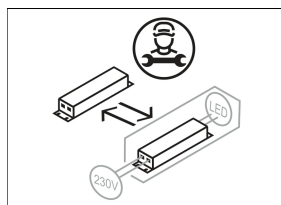

Abmessungen / Gewichte

Außendurchmesser	556 mm
Höhe	95 mm
Nettogewicht	8.04 kg
Bruttogewicht	8.94 kg

LUNS 404.840.1/DALI

Lunata Small (1xLED 41W 840/4000K 4560lm)

— C0/C180 cd / 1000 lm — C90/C270

	C0	C90	C180	C270
0°	329	329	329	329
15°	317	316	317	316
30°	280	280	280	280
45°	222	222	222	222
60°	148	148	148	148
75°	63	63	63	63
90°	2	2	2	2
cd / 1000 lm				