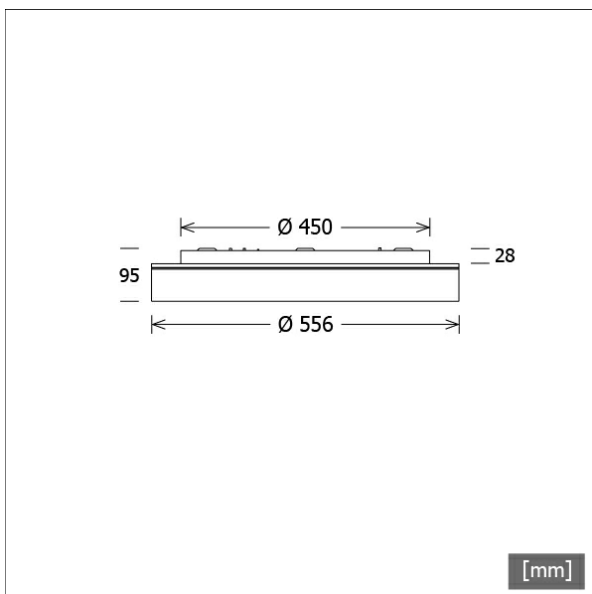

LUNS 404.840.1/DALI

Farbe	Artikelnummer	EAN
silber	665743	4043544750563
schwarz	665744	4043544750570
weiß	665745	4043544750587

Beschreibung

- als Decken-, Wand- oder Pendelleuchte (Drahtseilabhängung als Zubehör bestellen) einsetzbar
- direkt-indirektstrahlend mit Lichteckring
- geringer indirekter Lichtanteil für Deckenaufhellung
- hohe Wartungsfreundlichkeit
- keine UV- und Wärmestrahlung
- Leuchte bestehend aus Stahlblechgehäuse für Betriebsgerät und Lichteinheit
- Lichteinheit über Bajonettverschluss von Betriebsgerätgehäuse werkzeuglos trennbar (mit Fangseilsicherung)
- Acrylglasdiffusor opal
- Betriebsgerätgehäuse für direkte Schraubmontage
- 5-polige Anschlussklemme
- Betriebsgerät (LED-Konverter) integriert (mit DALI Dimmung)

Abmessungen / Gewichte

Außendurchmesser	556 mm
Höhe	95 mm
Nettogewicht	8.04 kg
Bruttogewicht	8.94 kg

LUNS 404.840.1/DALI

Lunata Small (1xLED 41W 840/4000K 4560lm)

— C0/C180 cd / 1000 lm — C90/C270

	C0	C90	C180	C270
0°	329	329	329	329
15°	317	316	317	316
30°	280	280	280	280
45°	222	222	222	222
60°	148	148	148	148
75°	63	63	63	63
90°	2	2	2	2
cd / 1000 lm				

Offset [m] Cone width [m] Illuminance [lx]

Offset [m]	Cone width [m]		Illuminance [lx]
3.0	C0-C180 Plane: 9.23	C90-C270 Plane: 9.21	166.7
6.0	18.46	18.41	41.7
9.0	27.68	27.62	18.5
12.0	36.91	36.82	10.4
15.0	46.14	46.03	6.7

η	LED
Efficiency	111 lm/W
Direct/Indirect	↓ 95% / ↑ 5%
System Power	41 W
UGR	X=4H, Y=8H
Reflection factors	70/50/20
UGR C0/C180	22.2
UGR C90/C270	22.2
CIE Flux Codes	47 79 96 95 100
Ra/CRI	>80

LTS

Zubehör