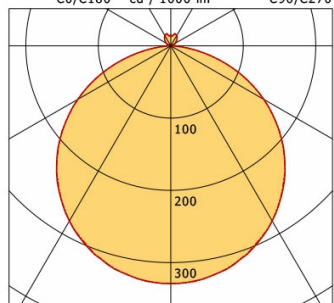

Abmessungen / Gewichte

Außendurchmesser	556 mm
Höhe	95 mm
Nettogewicht	8.04 kg
Bruttogewicht	8.94 kg

LUNS 404.840.1/DALI

Lunata Small (1xLED 41W 840/4000K 4560lm)

— C0/C180 cd / 1000 lm — C90/C270

	C0	C90	C180	C270
0°	329	329	329	329
15°	317	316	317	316
30°	280	280	280	280
45°	222	222	222	222
60°	148	148	148	148
75°	63	63	63	63
90°	2	2	2	2
cd / 1000 lm				

Offset [m] Cone width [m] Illuminance [lx]

Offset [m]	Cone width [m]		Illuminance [lx]
3.0	C0-C180 Plane: 9.23	C90-C270 Plane: 9.21	166.7
6.0	18.46	18.41	41.7
9.0	27.68	27.62	18.5
12.0	36.91	36.82	10.4
15.0	46.14	46.03	6.7