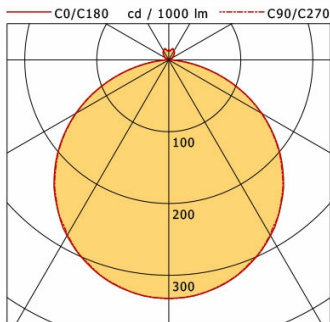

LUNS 304.840.1/DALI

Lunata Small (1xLED 41W 840/4000K 4560lm)

	C0	C90	C180	C270
0°	332	332	332	332
15°	320	319	320	319
30°	283	282	283	282
45°	225	223	225	223
60°	149	149	149	149
75°	63	63	63	63
90°	2	1	2	1
cd / 1000 lm				

Offset [m]	Cone width [m]		Illuminance [lx]
3.0	C0-C180 Plane: 9.19	C90-C270 Plane: 9.13	168.4
6.0	18.38	18.26	42.1
9.0	27.58	27.39	18.7
12.0	36.77	36.52	10.5
15.0	45.96	45.65	6.7

η	LED
Efficiency	111 lm/W
Direct/Indirect	↓ 96% / ↑ 4%
System Power	41 W
UGR	X=4H, Y=8H
Reflection factors	70/50/20
UGR C0/C180	22.3
UGR C90/C270	22.3
CIE Flux Codes	47 79 96 96 100
Ra/CRI	>80

LTS

Zubehör