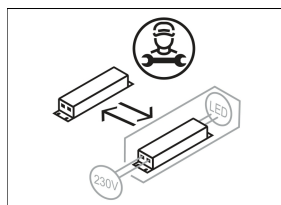

## Abmessungen / Gewichte

Außendurchmesser	556 mm
Höhe	92 mm
Nettogewicht	8.04 kg
Bruttogewicht	8.94 kg