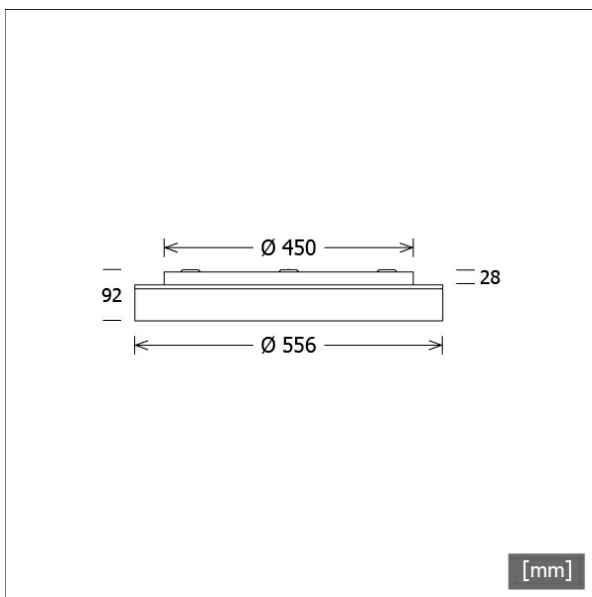

## Beschreibung

- als Decken-, Wand- oder Pendelleuchte (Drahtseilabhängung als Zubehör bestellen) einsetzbar
- direkt-indirektstrahlend ohne Lichteffektring
- geringer indirekter Lichtanteil für Deckenaufhellung
- hohe Wartungsfreundlichkeit
- keine UV- und Wärmestrahlung
- Leuchte bestehend aus Stahlblechgehäuse für Betriebsgerät und Lichteinheit
- Lichteinheit über Bajonettverschluss von Betriebsgerätgehäuse werkzeuglos trennbar (mit Fangseilsicherung)
- Acrylglasdiffusor opal
- Betriebsgerätgehäuse für direkte Schraubmontage
- 5-polige Anschlussklemme
- Betriebsgerät (LED-Konverter) integriert (mit DALI Dimmung)

## Abmessungen / Gewichte

Außendurchmesser	556 mm
Höhe	92 mm
Nettogewicht	8.04 kg
Bruttogewicht	8.94 kg

# LUNS 304.840.1/DALI

Lunata Small (1xLED 41W 840/4000K 4560lm)

	C0	C90	C180	C270
0°	332	332	332	332
15°	320	319	320	319
30°	283	282	283	282
45°	225	223	225	223
60°	149	149	149	149
75°	63	63	63	63
90°	2	1	2	1
cd / 1000 lm				

Offset [m]	Cone width [m]		Illuminance [lx]
3.0	C0-C180 Plane: 9.19	C90-C270 Plane: 9.13	168.4
6.0	18.38	18.26	42.1
9.0	27.58	27.39	18.7
12.0	36.77	36.52	10.5
15.0	45.96	45.65	6.7

<b>η</b>	LED
Efficiency	111 lm/W
Direct/Indirect	↓ 96% / ↑ 4%
System Power	41 W
<b>UGR</b>	X=4H, Y=8H
Reflection factors	70/50/20
UGR C0/C180	22.3
UGR C90/C270	22.3
CIE Flux Codes	47 79 96 96 100
Ra/CRI	>80