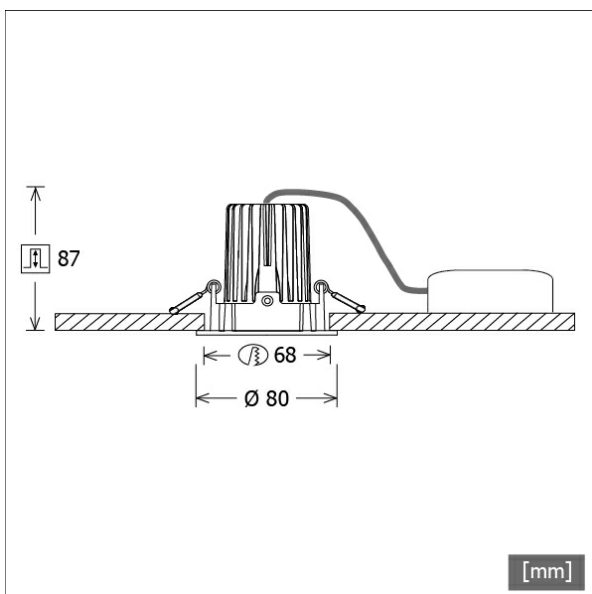

## Beschreibung

- Einbaustrahler mit rundem und bündigem Frontrahmen
- Reflektorlinse 20° schwenkbar
- hohe Wartungsfreundlichkeit
- keine UV- und Wärmestrahlung
- innovatives Wärmemanagement mit Passivkühlung
- Einbauring aus Zinkdruckguss und Kühlkörper aus Aluminiumdruckguss
- Hightech-Reflektorlinse aus PMMA für maximale Lichtausbeute und optimale Entblendung
- werkzeugloser Deckeneinbau mit Schnellspannfedern (automatische Anpassung der Deckenstärke)
- Leuchte und Betriebsgerät über Kabel (Länge: 500 mm) fest verbunden, Betriebsgerät fertig für Netzanschluss
- Betriebsgerät (LED-Konverter DALI, dimmbar) inklusive (Platzierung extern)

## Abmessungen / Gewichte

Außendurchmesser	80 mm
Höhe	76 mm
Ausschnittsmaß (Ø)	68 mm
Deckenstärke	10.0 - 15.0 mm
Einbautiefe	87 mm
Durchmesser Lichtkopf	50 mm
Nettogewicht	0.55 kg
Bruttogewicht	0.61 kg

Offset [m] Cone width [m] Illuminance [lx]

<b>η</b>	LED
Efficiency	88 lm/W
Direct/Indirect	↓ 100% / ↑ 0%
System Power	12 W
<b>UGR</b>	X=4H, Y=8H
Reflection factors	70/50/20
UGR C0/C180	28.9
UGR C90/C270	28.9
CIE Flux Codes	76 94 99 100 100
Ra/CRI	>80