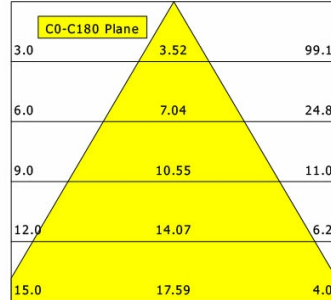

## Lichttechnik / Normen

Leuchtmittel	LED Spot / CRI 80 / 3000 K
EPREL Lichtquellen	871340
Lebensdauer	L90 B50 50.000 h L80 B50 100.000 h L80 B20 50.000 h
Systemleistung	12.0 W
Leuchten-Lichtstrom	1050 lm
Systemeffizienz	87.50 lm/W
Moduleffizienz	128.30 lm/W
UGR Klasse	>28
Abstrahlbereich	Wide Flood
Abstrahlwinkel	60°
Versorgungsspannung	220 - 240 V / 50 - 60 Hz
Schutzklasse	II
Schutzart	IP40

## Abmessungen / Gewichte

Außendurchmesser	80 mm
Höhe	76 mm
Ausschnittsmaß (Ø)	68 mm
Deckenstärke	10.0 - 15.0 mm
Einbautiefe	87 mm
Durchmesser Lichtkopf	50 mm
Nettogewicht	0.55 kg
Bruttogewicht	0.61 kg

# VTRXS 13.0530.60/DALI

Vale-Tu Round XSmall (1xLED 12W 830/3000K 1050lm)

C0/C180 cd / 1000 lm

	C0	C90	C180	C270
0°	849	849	849	849
15°	727	727	727	727
30°	432	432	432	432
45°	171	171	171	171
60°	53	53	53	53
75°	15	15	15	15
90°	0	0	0	0
cd / 1000 lm				

Offset [m] Cone width [m] Illuminance [lx]

<b>η</b>	LED
Efficiency	88 lm/W
Direct/Indirect	↓ 100% / ↑ 0%
System Power	12 W
<b>UGR</b>	X=4H, Y=8H
Reflection factors	70/50/20
UGR C0/C180	28.9
UGR C90/C270	28.9
CIE Flux Codes	76 94 99 100 100
Ra/CRI	>80