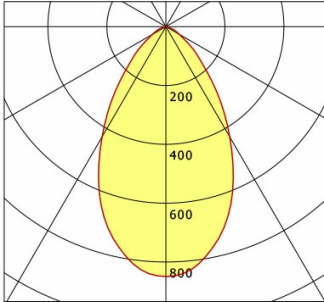

VTRXS 13.0530.60/DALI

Vale-Tu Round XSmall (1xLED 12W 830/3000K 1050lm)

C0/C180 cd / 1000 lm

	C0	C90	C180	C270
0°	849	849	849	849
15°	727	727	727	727
30°	432	432	432	432
45°	171	171	171	171
60°	53	53	53	53
75°	15	15	15	15
90°	0	0	0	0
cd / 1000 lm				

Offset [m] Cone width [m] Illuminance [lx]