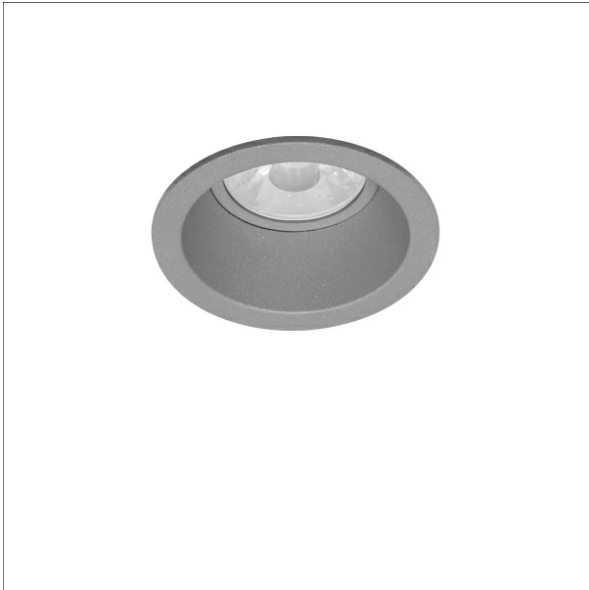

VTRS 10.0530.60/DALI

Farbe	Artikelnummer	EAN
silber	663784	4043544729217

Beschreibung

- Einbaustrahler mit rundem Einbautrichter
- Reflektorlinse 20° schwenkbar
- hohe Wartungsfreundlichkeit
- keine UV- und Wärmestrahlung
- innovatives Wärmemanagement mit Passivkühlung
- Einbautrichter und Kühlkörper aus Aluminiumdruckguss
- Hightech-Reflektorlinse aus PMMA für maximale Lichtausbeute und optimale Entblendung
- werkzeugloser Deckeneinbau mit Schnellspannfedern (automatische Anpassung der Deckenstärke)
- Leuchte und Betriebsgerät über Kabel (Länge: 500 mm) fest verbunden, Betriebsgerät fertig für Netzanschluss
- Betriebsgerät (LED-Konverter DALI, dimmbar) inklusive (Platzierung extern)

Standardoptionen

Sonderoptionen

Lichttechnik / Normen

Leuchtmittel	LED Spot / CRI 80 / 3000 K
EPREL Lichtquellen	871340
Lebensdauer	L90 B50 50.000 h L80 B50 100.000 h L80 B20 50.000 h
Systemleistung	12.0 W
Leuchten-Lichtstrom	940 lm
Systemeffizienz	78.33 lm/W
Moduleffizienz	128.30 lm/W
UGR Klasse	≤28
Abstrahlbereich	Wide Flood
Abstrahlwinkel	59°
Versorgungsspannung	220 - 240 V / 50 - 60 Hz
Schutzklasse	II
Schutzart	IP40

Abmessungen / Gewichte

Außendurchmesser	80 mm
Höhe	99 mm
Ausschnittsmaß (Ø)	70 mm
Deckenstärke	10.0 - 15.0 mm
Einbautiefe	112 mm
Durchmesser Lichtkopf	50 mm
Nettogewicht	0.52 kg
Bruttogewicht	0.58 kg

VTRS 10.0530.60/DALI

Vale-Tu Round Small (1xLED 12W 830/3000K 940lm)

	C0	C90	C180	C270
0°	979	979	979	979
15°	817	817	817	817
30°	481	481	481	481
45°	125	125	125	125
60°	35	35	35	35
75°	19	19	19	19
90°	0	0	0	0
cd / 1000 lm				