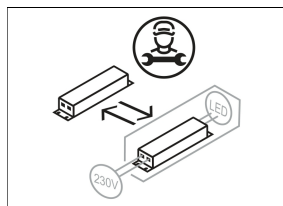

VTRS 10.0530.60/DALI

Farbe	Artikelnummer	EAN
silber	663784	4043544729217

Beschreibung

- Einbaustrahler mit rundem Einbautrichter
- Reflektorlinse 20° schwenkbar
- hohe Wartungsfreundlichkeit
- keine UV- und Wärmestrahlung
- innovatives Wärmemanagement mit Passivkühlung
- Einbautrichter und Kühlkörper aus Aluminiumdruckguss
- Hightech-Reflektorlinse aus PMMA für maximale Lichtausbeute und optimale Entblendung
- werkzeugloser Deckeneinbau mit Schnellspannfedern (automatische Anpassung der Deckenstärke)
- Leuchte und Betriebsgerät über Kabel (Länge: 500 mm) fest verbunden, Betriebsgerät fertig für Netzanschluss
- Betriebsgerät (LED-Konverter DALI, dimmbar) inklusive (Platzierung extern)

Standardoptionen

Sonderoptionen

Lichttechnik / Normen

Leuchtmittel	LED Spot / CRI 80 / 3000 K
EPREL Lichtquellen	871340
Lebensdauer	L90 B50 50.000 h L80 B50 100.000 h L80 B20 50.000 h
Systemleistung	12.0 W
Leuchten-Lichtstrom	940 lm
Systemeffizienz	78.33 lm/W
Moduleffizienz	128.30 lm/W
UGR Klasse	≤28
Abstrahlbereich	Wide Flood
Abstrahlwinkel	59°
Versorgungsspannung	220 - 240 V / 50 - 60 Hz
Schutzklasse	II
Schutzart	IP40

Abmessungen / Gewichte

Außendurchmesser	80 mm
Höhe	99 mm
Ausschnittsmaß (Ø)	70 mm
Deckenstärke	10.0 - 15.0 mm
Einbautiefe	112 mm
Durchmesser Lichtkopf	50 mm
Nettogewicht	0.52 kg
Bruttogewicht	0.58 kg

VTRS 10.0530.60/DALI