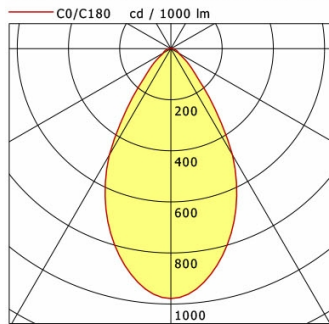

VTRS 10.0530.60/DALI

Vale-Tu Round Small (1xLED 12W 830/3000K 940lm)

	C0	C90	C180	C270
0°	979	979	979	979
15°	817	817	817	817
30°	481	481	481	481
45°	125	125	125	125
60°	35	35	35	35
75°	19	19	19	19
90°	0	0	0	0
cd / 1000 lm				

Offset [m]	Cone width [m]	Illuminance [lx]
3.0	3.42	102.2
6.0	6.84	25.6
9.0	10.26	11.4
12.0	13.68	6.4
15.0	17.11	4.1

η	LED
Efficiency	78 lm/W
Direct/Indirect	↓ 100% / ↑ 0%
System Power	12 W
UGR	X=4H, Y=8H
Reflection factors	70/50/20
UGR C0/C180	27.9
UGR C90/C270	27.9
CIE Flux Codes	82 94 99 100 100
Ra/CRI	>80

LTS

Zubehör