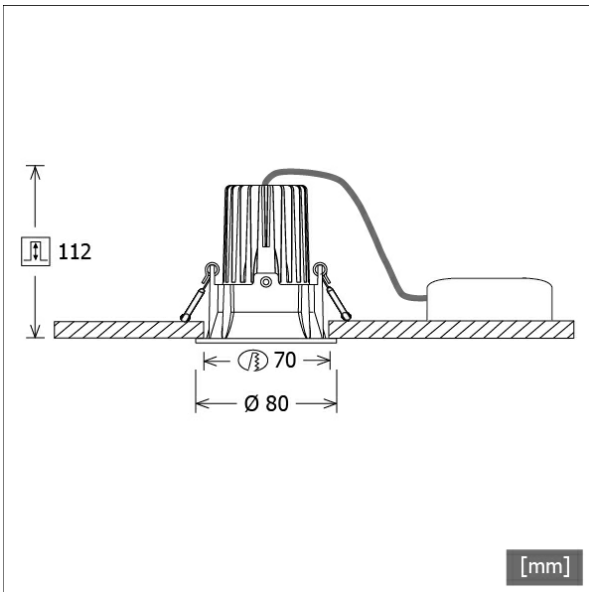

VTRS 10.0530.60/DALI

Farbe	Artikelnummer	EAN
silber	663784	4043544729217

Beschreibung

- Einbaustrahler mit rundem Einbautrichter
- Reflektorlinse 20° schwenkbar
- hohe Wartungsfreundlichkeit
- keine UV- und Wärmestrahlung
- innovatives Wärmemanagement mit Passivkühlung
- Einbautrichter und Kühlkörper aus Aluminiumdruckguss
- Hightech-Reflektorlinse aus PMMA für maximale Lichtausbeute und optimale Entblendung
- werkzeugloser Deckeneinbau mit Schnellspannfedern (automatische Anpassung der Deckenstärke)
- Leuchte und Betriebsgerät über Kabel (Länge: 500 mm) fest verbunden, Betriebsgerät fertig für Netzanschluss
- Betriebsgerät (LED-Konverter DALI, dimmbar) inklusive (Platzierung extern)

Standardoptionen

Sonderoptionen

Lichttechnik / Normen

Leuchtmittel	LED Spot / CRI 80 / 3000 K
EPREL Lichtquellen	871340
Lebensdauer	L90 B50 50.000 h L80 B50 100.000 h L80 B20 50.000 h
Systemleistung	12.0 W
Leuchten-Lichtstrom	940 lm
Systemeffizienz	78.33 lm/W
Moduleffizienz	128.30 lm/W
UGR Klasse	≤28
Abstrahlbereich	Wide Flood
Abstrahlwinkel	59°
Versorgungsspannung	220 - 240 V / 50 - 60 Hz
Schutzklasse	II
Schutzart	IP40

Abmessungen / Gewichte

Außendurchmesser	80 mm
Höhe	99 mm
Ausschnittsmaß (Ø)	70 mm
Deckenstärke	10.0 - 15.0 mm
Einbautiefe	112 mm
Durchmesser Lichtkopf	50 mm
Nettogewicht	0.52 kg
Bruttogewicht	0.58 kg

VTRS 10.0530.60/DALI

Offset [m]	Cone width [m]	Illuminance [lx]
3.0	3.42	102.2
6.0	6.84	25.6
9.0	10.26	11.4
12.0	13.68	6.4
15.0	17.11	4.1

η	LED
Efficiency	78 lm/W
Direct/Indirect	↓ 100% / ↑ 0%
System Power	12 W
UGR	X=4H, Y=8H
Reflection factors	70/50/20
UGR C0/C180	27.9
UGR C90/C270	27.9
CIE Flux Codes	82 94 99 100 100
Ra/CRI	>80