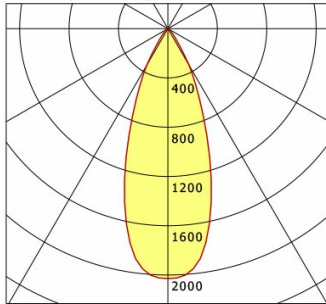

VTRM 12.0527.35/DALI

Vale-Tu Round Medium (1xLED 12W 827/2700K 1080lm Wide-Flood °)

C0/C180 cd / 1000 lm

	C0	C90	C180	C270
0°	2029	2029	2029	2029
15°	1362	1362	1362	1362
30°	343	343	343	343
45°	43	43	43	43
60°	14	14	14	14
75°	7	7	7	7
90°	0	0	0	0
cd / 1000 lm				

Offset [m] Cone width [m] Illuminance [lx]

Offset [m]	Cone width [m]	Illuminance [lx]
3.0	2.06	243.4
6.0	4.11	60.9
9.0	6.17	27.0
12.0	8.23	15.2
15.0	10.28	9.7

η	LED
Efficiency	90 lm/W
Direct/Indirect	↓ 100% / ↑ 0%
System Power	12 W
UGR	X=4H, Y=8H
Reflection factors	70/50/20
UGR C0/C180	22.0
UGR C90/C270	22.0
CIE Flux Codes	93 98 100 100 100
Ra/CRI	>80

LTS

Zubehör