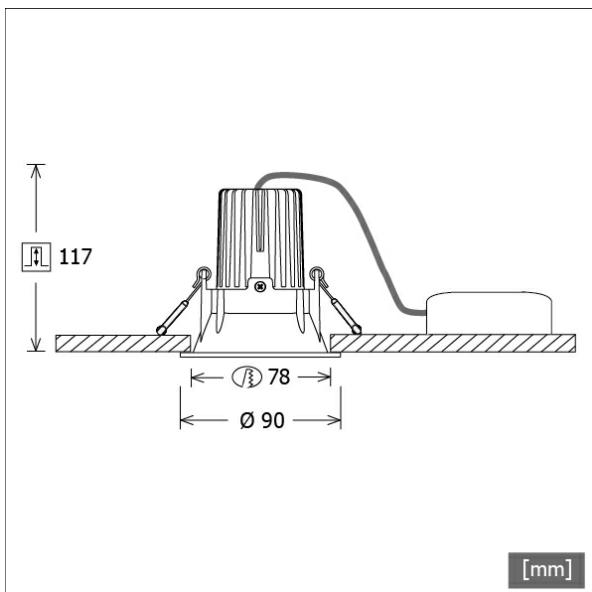

## Beschreibung

- Einbaustrahler mit rundem Einbautrichter
- Reflektorlinse 20° schwenkbar
- hohe Wartungsfreundlichkeit
- keine UV- und Wärmestrahlung
- innovatives Wärmemanagement mit Passivkühlung
- Einbautrichter und Kühlkörper aus Aluminiumdruckguss
- Hightech-Reflektorlinse aus PMMA für maximale Lichtausbeute und optimale Entblendung
- werkzeugloser Deckeneinbau mit Schnellspannfedern (automatische Anpassung der Deckenstärke)
- Leuchte und Betriebsgerät über Kabel (Länge: 500 mm) fest verbunden, Betriebsgerät fertig für Netzanschluss
- Betriebsgerät (LED-Konverter DALI, dimmbar) inklusive (Platzierung extern)

## Abmessungen / Gewichte

Außendurchmesser	90 mm
Höhe	103 mm
Ausschnittsmaß (∅)	78 mm
Deckenstärke	10.0 - 15.0 mm
Einbautiefe	117 mm
Durchmesser Lichtkopf	50 mm
Nettogewicht	0.53 kg
Bruttogewicht	0.59 kg

Offset [m] Cone width [m] Illuminance [lx]

Offset [m]	Cone width [m]	Illuminance [lx]
3.0	2.06	243.4
6.0	4.11	60.9
9.0	6.17	27.0
12.0	8.23	15.2
15.0	10.28	9.7

<b>η</b>	LED
Efficiency	90 lm/W
Direct/Indirect	↓ 100% / ↑ 0%
System Power	12 W
<b>UGR</b>	X=4H, Y=8H
Reflection factors	70/50/20
UGR C0/C180	22.0
UGR C90/C270	22.0
CIE Flux Codes	93 98 100 100 100
Ra/CRI	>80