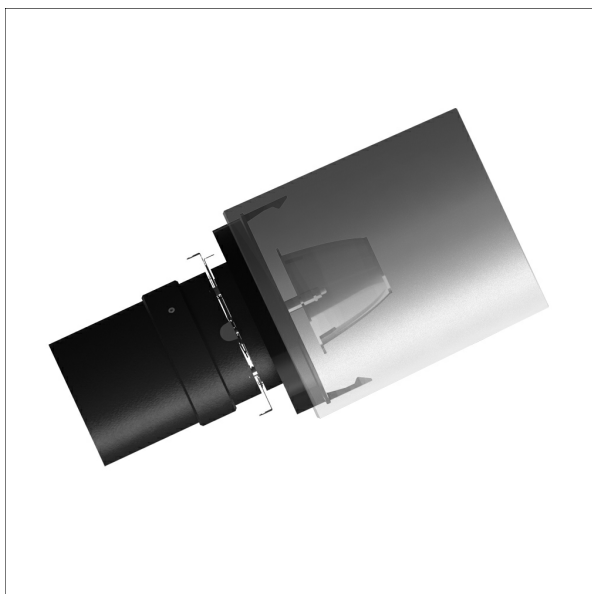

## Beschreibung

- hochwertige Optik mit fokussierbarer Bikonvexlinse für Akzentbeleuchtung von Exponaten
- passend für Leuchtenserie Jett
- Fixkonturen mit verschiedenen Kreisen inklusive
- einstellbar für verschiedene Lichtmuster (Trapez, Dreieck, usw.)
- Gehäuse aus Aluminium
- werkzeugloses Einrasten in Lichtkopf

## Abmessungen / Gewichte

Außendurchmesser 60 mm  
Höhe 101 mm  
Nettogewicht 0.32 kg  
Bruttogewicht 0.40 kg

Farbe	Artikelnummer	EAN
schwarz	644410	4043544507297