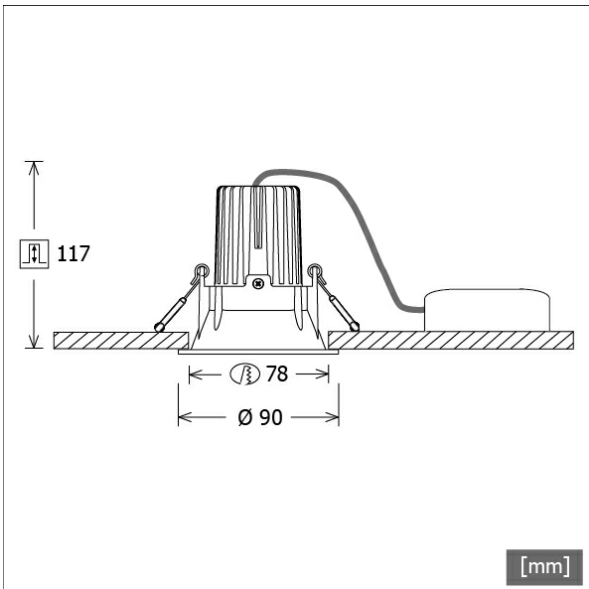

VTRM 12.0530.35/DALI

Beschreibung

- Einbaustrahler mit rundem Einbautrichter
- Reflektorlinse 20° schwenkbar
- hohe Wartungsfreundlichkeit
- keine UV- und Wärmestrahlung
- innovatives Wärmemanagement mit Passivkühlung
- Einbautrichter und Kühlkörper aus Aluminiumdruckguss
- Hightech-Reflektorlinse aus PMMA für maximale Lichtausbeute und optimale Entblendung
- werkzeugloser Deckeneinbau mit Schnellspannfedern (automatische Anpassung der Deckenstärke)
- Leuchte und Betriebsgerät über Kabel (Länge: 500 mm) fest verbunden, Betriebsgerät fertig für Netzanschluss
- Betriebsgerät (LED-Konverter DALI, dimmbar) inklusive (Platzierung extern)

Standardoptionen

Farbe	Artikelnummer	EAN
schwarz	641904	4043544462336

Sonderoptionen

Lichttechnik / Normen

Leuchtmittel	LED Spot / CRI 80 / 3000 K
EPREL Lichtquellen	871340
Lebensdauer	L90 B50 50.000 h L80 B50 100.000 h L80 B20 50.000 h
Systemleistung	12.0 W
Leuchten-Lichtstrom	1120 lm
Systemeffizienz	93.33 lm/W
Moduleffizienz	128.30 lm/W
UGR Klasse	≤22
Abstrahlbereich	Flood
Abstrahlwinkel	38°
Versorgungsspannung	220 - 240 V / 50 - 60 Hz
Schutzklasse	II
Schutzart	IP40

Abmessungen / Gewichte

Außendurchmesser	90 mm
Höhe	103 mm
Ausschnittsmaß (∅)	78 mm
Deckenstärke	10.0 - 15.0 mm
Einbautiefe	117 mm
Durchmesser Lichtkopf	50 mm
Nettogewicht	0.53 kg
Bruttogewicht	0.59 kg

VTRM 12.0530.35/DALI

Offset [m] Cone width [m] Illuminance [lx]

Offset [m]	Cone width [m]	Illuminance [lx]
3.0	2.06	252.4
6.0	4.11	63.1
9.0	6.17	28.0
12.0	8.23	15.8
15.0	10.28	10.1

η	LED
Efficiency	93 lm/W
Direct/Indirect	↓ 100% / ↑ 0%
System Power	12 W
UGR	X=4H, Y=8H
Reflection factors	70/50/20
UGR C0/C180	22.1
UGR C90/C270	22.1
CIE Flux Codes	93 98 100 100 100
Ra/CRI	>80