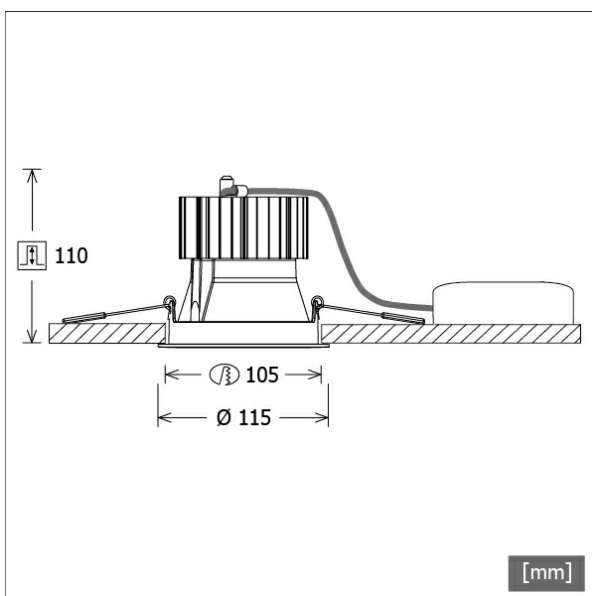

## Beschreibung

- Einbaustrahler mit optischen Designvarianten und breitem Anwendungsspektrum
- Lichtkopf 20° schwenkbar
- hohe Wartungsfreundlichkeit
- keine UV- und Wärmestrahlung
- Wärmemanagement mit Passivkühlung (Kühlkörper aus Aluminium)
- High-Performance Spiegelreflektor aus Aluminium mit präziser symmetrischer Abstrahlcharakteristik für maximale Lichtausbeute und optimale Entblendung
- Front-/Einbauring aus Zinkdruckguss mit Lichteffektring klar (weitere Dekor-/Lichteffektringe und Dekogläser sind als Option erhältlich)
- werkzeugloser Deckeneinbau mit Schnellspannfedern (automatische Anpassung der Deckenstärke)
- Leuchte und Betriebsgerät über Kabel (Länge: 500 mm) fest verbunden, Betriebsgerät fertig für Netzanschluss
- Betriebsgerät (LED-Konverter DALI, dimmbar) inklusive (Platzierung extern)

## Abmessungen / Gewichte

Außendurchmesser	115 mm
Höhe	112 mm
Ausschnittsmaß (Ø)	105 mm
Deckenstärke	1,0 - 25,0 mm
Einbautiefe	110 mm
Nettogewicht	0,93 kg
Bruttogewicht	1,01 kg