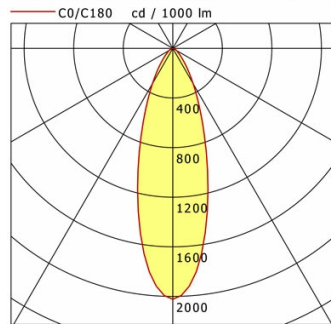

FLIR 200.2027.15/DALI

FLIR 200.2027.15/DALI

Flixx 200 Round (FLIRZ 200.24, 1xLED 27W 827/2700K 2670lm 19°)

	C0	C90	C180	C270
0°	2024	2024	2024	2024
15°	1095	1095	1095	1095
30°	329	329	329	329
45°	93	93	93	93
60°	35	35	35	35
75°	15	15	15	15
90°	0	0	0	0
cd / 1000 lm				

Offset [m]	Cone width [m]	Illuminance [lx]
3.0	1.73	600.3
6.0	3.47	150.1
9.0	5.20	66.7
12.0	6.94	37.5
15.0	8.67	24.0

η	LED
Efficiency	99 lm/W
Direct/Indirect	↓ 100% / ↑ 0%
System Power	27 W
UGR	X=4H, Y=8H
Reflection factors	70/50/20
UGR C0/C180	25.5
UGR C90/C270	25.5
CIE Flux Codes	85 95 99 100 100
Ra/CRI	>80

LTS