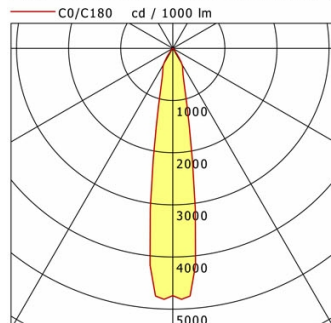

FLIR 200.2027.15/DALI

Flixx 200 Round (FLIRZ 200.25, 1xLED 27W 827/2700K 2750lm 19°)

	C0	C90	C180	C270
0°	4741	4741	4741	4741
15°	983	983	983	983
30°	354	354	354	354
45°	18	18	18	18
60°	20	20	20	20
75°	5	5	5	5
90°	0	0	0	0
cd / 1000 lm				

Offset [m]	Cone width [m]	Illuminance [lx]
3.0	1.00	1448.7
6.0	2.01	362.2
9.0	3.01	161.0
12.0	4.02	90.5
15.0	5.02	57.9

η	LED
Efficiency	102 lm/W
Direct/Indirect	↓ 100% / ↑ 0%
System Power	27 W
UGR	X=4H, Y=8H
Reflection factors	70/50/20
UGR C0/C180	19.8
UGR C90/C270	19.8
CIE Flux Codes	96 98 100 100 100
Ra/CRI	>80

LTS