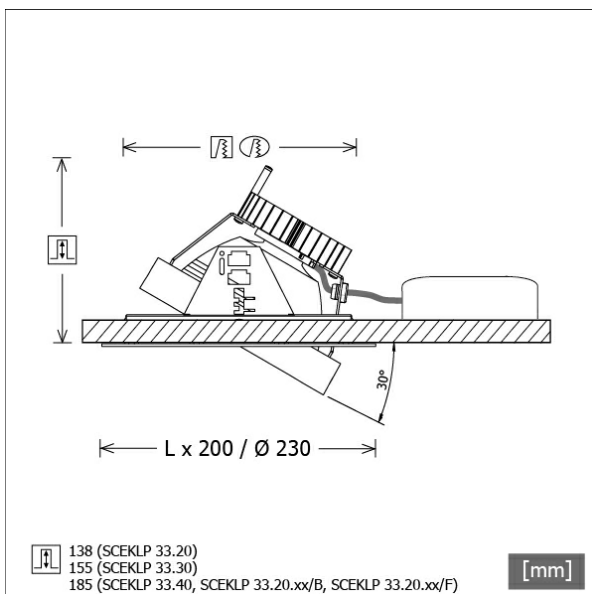

Beschreibung

- flexibles Einbaustrahlersystem bestehend aus Einbaurahmen, Lichtköpfen und Betriebsgeräten (Einbaurahmen separat bestellen)
- Lichtkopf 30° kardanisch schwenkbar
- hohe Wartungsfreundlichkeit
- keine UV- und Wärmestrahlung
- Wärmemanagement mit Passivkühlung (Kühlkörper aus Aluminium)
- Kardanringe aus Zinkdruckguss
- Spiegelreflektor aus Aluminium mit präziser symmetrischer Abstrahlcharakteristik für optimale Lichtausbeute und Entblendung
- Schutzglas klar
- werkzeuglose Montage in Einbaurahmen über flexible Haltefedern
- Anschluss an Betriebsgerät über Leuchtenkabel mit Mini-Clamp Steckverbindung
- Betriebsgerät (LED-Konverter) inklusive (Platzierung extern)