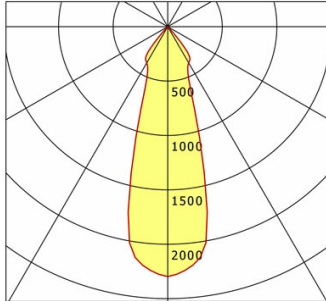

## Lichttechnik / Normen

Leuchtmittel	LED Spot / CRI 80 / 4000 K
EPREL Lichtquellen	848105
Lebensdauer	L90 B50 50.000 h
	L80 B50 100.000 h
	L80 B20 50.000 h
Systemleistung	52.0 W
Leuchten-Lichtstrom	5620 lm
Systemeffizienz	108.07 lm/W
Moduleffizienz	167.61 lm/W
UGR Klasse	≤22
Abstrahlbereich	Flood
Abstrahlwinkel	30°
Versorgungsspannung	220 - 240 V / 50 - 60 Hz
Schutzklasse	III
Schutzart	IP20

## Abmessungen / Gewichte

Höhe	165 mm
Einbautiefe	185 mm
Durchmesser Lichtkopf	155 mm
Nettogewicht	1.38 kg
Bruttogewicht	1.43 kg

## SCEKLP 33.5040.35

Scene 33 System | Light-Head (1xLED 52W 840/4000K 5620lm 35°)

— C0/C180 cd / 1000 lm

	C0	C90	C180	C270
0°	2297	2297	2297	2297
15°	1214	1214	1214	1214
30°	384	384	384	384
45°	18	18	18	18
60°	5	5	5	5
75°	2	2	2	2
90°	0	0	0	0
cd / 1000 lm				