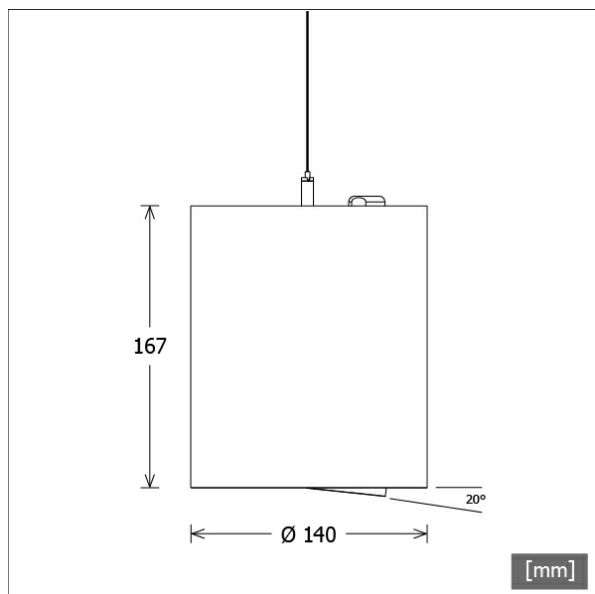

BTN-P 301.40.50.3/DALI

Farbe	Artikelnummer	EAN
schwarz	651187	4043544602213
silber	651188	4043544602220
weiß	651189	4043544602237

Beschreibung

- Pendelleuchte für Allgemein- und Akzentbeleuchtung
- Lichteinsatz 350° drehbar und 20° schwenkbar
- hohe Wartungsfreundlichkeit
- keine UV- und Wärmestrahlung
- Wärmemanagement mit Passivkühlung (interner Kühlkörper aus Aluminium)
- Spiegelreflektor aus Aluminium mit präziser symmetrischer Abstrahlcharakteristik für optimale Lichtausbeute und Entblendung
- Gehäusezylinder aus Aluminium mit Lichteinsatz aus Zinkdruckguss
- Deckendose mit Einspeisung aus ABS in Leuchtenfarbe (D = 82 mm, H = 35 mm)
- höhenverstellbare Drahtseilabhängung (Länge: 1500 mm)
- Anschlussleitung transparent
- Schutzglas klar
- Deckendose für Schraubmontage
- 5-polige Anschlussklemme
- Betriebsgerät (LED-Konverter DALI, dimmbar) integriert in Leuchte

Standardoptionen

Sonderoptionen

Lichttechnik / Normen

Leuchtmittel	LED Spot / CRI 80 / 4000 K
EPREL Lichtquellen	848119
	L90 B50 50.000 h
Lebensdauer	L80 B50 100.000 h
	L80 B20 50.000 h
Systemleistung	14.0 W
Leuchten-Lichtstrom	1440 lm
Systemeffizienz	102.85 lm/W
Moduleffizienz	160.37 lm/W
UGR Klasse	≤19
Abstrahlbereich	Wide Flood
Abstrahlwinkel	47°
Versorgungsspannung	220 - 240 V / 50 - 60 Hz
Schutzklasse	I
Schutzart	IP20

Abmessungen / Gewichte

Außendurchmesser	140 mm
Höhe	167 mm
Nettogewicht	2.28 kg
Bruttogewicht	2.65 kg

BTN-P 301.40.50.3/DALI

BTN-P 301.40.50.3/DALI

Button 300 | Pendant (1xLED 14W 840/4000K 1440lm 50°)

	C0	C90	C180	C270
0°	1536	1536	1536	1536
15°	1333	1333	1333	1333
30°	456	456	456	456
45°	18	18	18	18
60°	7	7	7	7
75°	5	5	5	5
90°	0	0	0	0

cd / 1000 lm

Offset [m]	Cone width [m]	Illuminance [lx]
3.0	2.59	245.7
6.0	5.18	61.4
9.0	7.77	27.3
12.0	10.35	15.4
15.0	12.94	9.8

η	LED
Efficiency	103 lm/W
Direct/Indirect	↓ 100% / ↑ 0%
System Power	14 W
UGR	X=4H, Y=8H
Reflection factors	70/50/20
UGR C0/C180	18.6
UGR C90/C270	18.6
CIE Flux Codes	97 99 100 100 100
Ra/CRI	>80