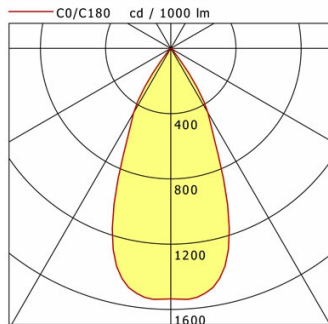

Standardoptionen

Sonderoptionen

Lichttechnik / Normen

Leuchtmittel	LED Spot / CRI 80 / 4000 K
EPREL Lichtquellen	848119
	L90 B50 50.000 h
Lebensdauer	L80 B50 100.000 h
	L80 B20 50.000 h
Systemleistung	14.0 W
Leuchten-Lichtstrom	1440 lm
Systemeffizienz	102.85 lm/W
Moduleffizienz	160.37 lm/W
UGR Klasse	≤19
Abstrahlbereich	Wide Flood
Abstrahlwinkel	47°
Versorgungsspannung	220 - 240 V / 50 - 60 Hz
Schutzklasse	I
Schutzart	IP20

Abmessungen / Gewichte

Außendurchmesser	140 mm
Höhe	167 mm
Nettogewicht	2.28 kg
Bruttogewicht	2.65 kg

BTN-P 301.40.50.3/DALI

BTN-P 301.40.50.3/DALI

Button 300 | Pendant (1xLED 14W 840/4000K 1440lm 50°)

	C0	C90	C180	C270
0°	1536	1536	1536	1536
15°	1333	1333	1333	1333
30°	456	456	456	456
45°	18	18	18	18
60°	7	7	7	7
75°	5	5	5	5
90°	0	0	0	0

cd / 1000 lm

Offset [m]	Cone width [m]	Illuminance [lx]
3.0	2.59	245.7
6.0	5.18	61.4
9.0	7.77	27.3
12.0	10.35	15.4
15.0	12.94	9.8

η	LED
Efficiency	103 lm/W
Direct/Indirect	↓ 100% / ↑ 0%
System Power	14 W
UGR	X=4H, Y=8H
Reflection factors	70/50/20
UGR C0/C180	18.6
UGR C90/C270	18.6
CIE Flux Codes	97 99 100 100 100
Ra/CRI	>80