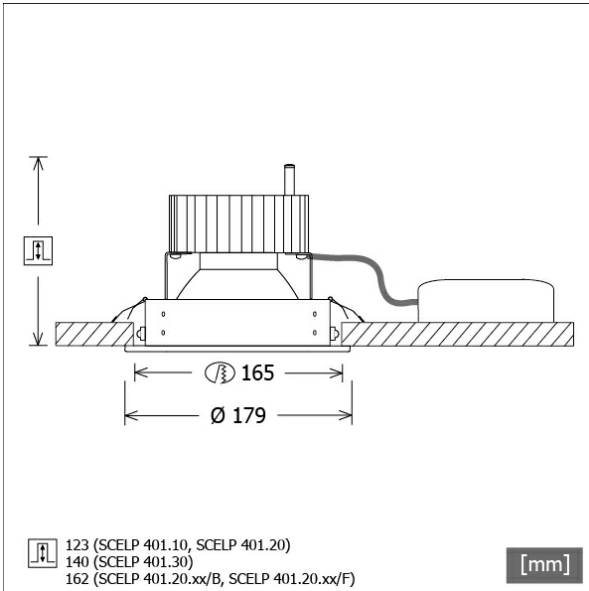

SCELP 401.3040.25

Farbe	Artikelnummer	EAN
weiß	632283	4043544407399
silber	632284	4043544407405
schwarz	632285	4043544407412

Beschreibung

- Einbaustrahler mit großem Anwendungsbereich
- Lichtkopf 27° kardanisch schwenkbar
- hohe Wartungsfreundlichkeit
- keine UV- und Wärmestrahlung
- Wärmemanagement mit Passivkühlung (Kühlkörper aus Aluminium)
- Kardanringe aus Zinkdruckguss
- Spiegelreflektor aus Aluminium mit präziser symmetrischer Abstrahlcharakteristik für optimale Lichtausbeute und Entblendung
- Einbauring aus Stahlblech
- Schutzglas klar
- werkzeugloser Deckeneinbau mit Schnellspannfedern (automatische Anpassung der Deckenstärke)
- Leuchte und Betriebsgerät über Kabel (Länge: 500 mm) fest verbunden, Betriebsgerät fertig für Netzanschluss
- Betriebsgerät (LED-Konverter) inklusive (Platzierung extern)

Standardoptionen

Sonderoptionen

Lichttechnik / Normen

Leuchtmittel	LED Spot / CRI 80 / 4000 K
EPREL Lichtquellen	851282
Lebensdauer	L90 B50 50.000 h
	L80 B50 100.000 h
	L80 B20 50.000 h
Systemleistung	32,8 W
Leuchten-Lichtstrom	3760 lm
Systemeffizienz	114.63 lm/W
Moduleffizienz	162.17 lm/W
UGR Klasse	≤22
Abstrahlbereich	Medium Flood
Abstrahlwinkel	27°
Versorgungsspannung	220 - 240 V / 50 - 60 Hz
Schutzklasse	II
Schutzart	IP20

Abmessungen / Gewichte

Außendurchmesser	179 mm
Höhe	144 mm
Ausschnittsmaß (Ø)	165 mm
Deckenstärke	10.0 - 30.0 mm
Einbautiefe	140 mm
Durchmesser Lichtkopf	140 mm
Nettogewicht	1.17 kg
Bruttogewicht	1.24 kg

Offset [m]	Cone width [m]	Illuminance [lx]
3.0	1.50	1201.0
6.0	3.00	300.2
9.0	4.50	133.4
12.0	6.00	75.1
15.0	7.50	48.0

η	LED
Efficiency	114 lm/W
Direct/Indirect	↓ 100% / ↑ 0%
System Power	33 W
UGR	X=4H, Y=8H
Reflection factors	70/50/20
UGR C0/C180	20.3
UGR C90/C270	20.3
CIE Flux Codes	98 100 100 100 100
Ra/CRI	>80