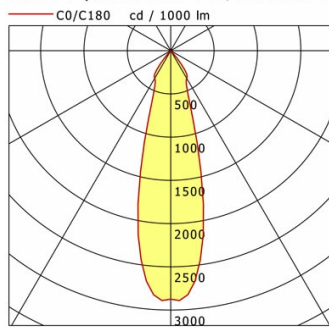

Standardoptionen

Sonderoptionen

Lichttechnik / Normen

Leuchtmittel	LED Spot / CRI 80 / 4000 K
EPREL Lichtquellen	851282
Lebensdauer	L90 B50 50.000 h
	L80 B50 100.000 h
	L80 B20 50.000 h
Systemleistung	32,8 W
Leuchten-Lichtstrom	3760 lm
Systemeffizienz	114.63 lm/W
Moduleffizienz	162.17 lm/W
UGR Klasse	≤22
Abstrahlbereich	Medium Flood
Abstrahlwinkel	27°
Versorgungsspannung	220 - 240 V / 50 - 60 Hz
Schutzklasse	II
Schutzart	IP20

Abmessungen / Gewichte

Außendurchmesser	179 mm
Höhe	144 mm
Ausschnittsmaß (Ø)	165 mm
Deckenstärke	10.0 - 30.0 mm
Einbautiefe	140 mm
Durchmesser Lichtkopf	140 mm
Nettogewicht	1.17 kg
Bruttogewicht	1.24 kg

SCELP 401.3040.25

SCELP 401.3040.25

Scene 4 (1xLED 33W 840/4000K 3760lm 25°)

	C0	C90	C180	C270
0°	2875	2875	2875	2875
15°	1264	1264	1264	1264
30°	369	369	369	369
45°	19	19	19	19
60°	3	3	3	3
75°	0	0	0	0
90°	0	0	0	0
cd / 1000 lm				

Offset [m]	Cone width [m]	Illuminance [lx]
3.0	1.50	1201.0
6.0	3.00	300.2
9.0	4.50	133.4
12.0	6.00	75.1
15.0	7.50	48.0

η	LED
Efficiency	114 lm/W
Direct/Indirect	↓ 100% / ↑ 0%
System Power	33 W
UGR	X=4H, Y=8H
Reflection factors	70/50/20
UGR C0/C180	20.3
UGR C90/C270	20.3
CIE Flux Codes	98 100 100 100 100
Ra/CRI	>80