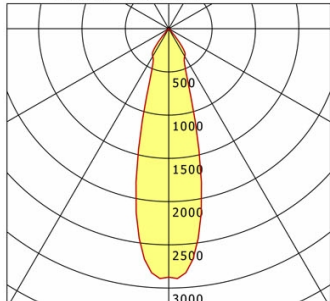

Standardoptionen

Sonderoptionen

Lichttechnik / Normen

Leuchtmittel	LED Spot / CRI 80 / 4000 K
EPREL Lichtquellen	851282
Lebensdauer	L90 B50 50.000 h
	L80 B50 100.000 h
	L80 B20 50.000 h
Systemleistung	32,8 W
Leuchten-Lichtstrom	3760 lm
Systemeffizienz	114,63 lm/W
Moduleffizienz	162,17 lm/W
UGR Klasse	≤22
Abstrahlbereich	Medium Flood
Abstrahlwinkel	27°
Versorgungsspannung	220 - 240 V / 50 - 60 Hz
Schutzklasse	III
Schutzart	IP20

Abmessungen / Gewichte

Höhe	143 mm
Einbautiefe	140 mm
Durchmesser Lichtkopf	154 mm
Nettogewicht	0,94 kg
Bruttogewicht	0,99 kg

SCEKLP 6.3040.25

SCEKLP 6.3040.25

Scene 6 System | Light-Head (1xLED 33W 840/4000K 3760lm)

C0/C180 cd / 1000 lm

	C0	C90	C180	C270
0°	2875	2875	2875	2875
15°	1264	1264	1264	1264
30°	369	369	369	369
45°	19	19	19	19
60°	3	3	3	3
75°	0	0	0	0
90°	0	0	0	0
cd / 1000 lm				

Offset [m] Cone width [m] Illuminance [lx]

Offset [m]	Cone width [m]	Illuminance [lx]
3.0	1.50	1201.0
6.0	3.00	300.2
9.0	4.50	133.4
12.0	6.00	75.1
15.0	7.50	48.0

η	LED
Efficiency	114 lm/W
Direct/Indirect	↓ 100% / ↑ 0%
System Power	33 W
UGR	X=4H, Y=8H
Reflection factors	70/50/20
UGR C0/C180	20.3
UGR C90/C270	20.3
CIE Flux Codes	98 100 100 100 100
Ra/CRI	>80