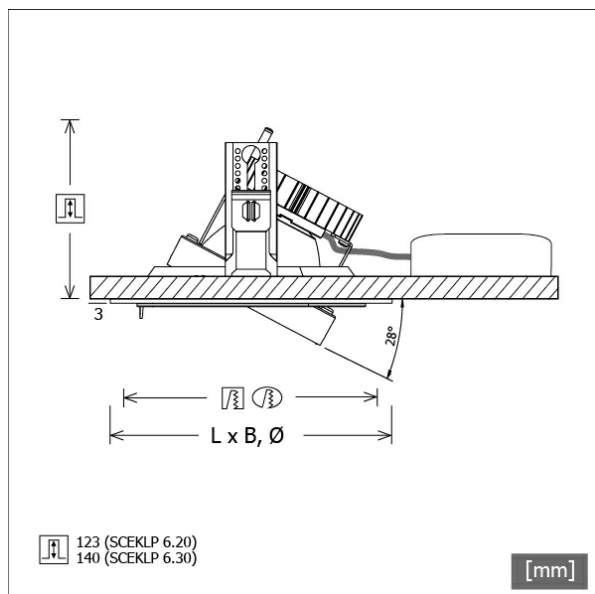

SCEKLP 6.3040.25

Farbe	Artikelnummer	EAN
weiß	631329	4043544441355
silber	631354	4043544406699
schwarz	631367	4043544406682

Beschreibung

- flexibles Einbaustrahlersystem bestehend aus Einbaurahmen, Lichtköpfen und Betriebsgeräten (Einbaurahmen separat bestellen)
- Lichtkopf 28° kardanisch schwenkbar
- hohe Wartungsfreundlichkeit
- keine UV- und Wärmestrahlung
- Wärmemanagement mit Passivkühlung (Kühlkörper aus Aluminium)
- Kardanringe aus Zinkdruckguss und Polycarbonat
- Spiegelreflektor aus Aluminium mit präziser symmetrischer Abstrahlcharakteristik für optimale Lichtausbeute und Entblendung
- Schutzglas klar
- werkzeugloses Einrasten des Lichtkopfes in Einbaurahmen
- Anschluss an Betriebsgerät über Leuchtenkabel mit Mini-Clamp Steckverbindung
- Betriebsgerät (LED-Konverter) inklusive (Platzierung extern)

Standardoptionen

Sonderoptionen

Lichttechnik / Normen

Leuchtmittel	LED Spot / CRI 80 / 4000 K
EPREL Lichtquellen	851282
Lebensdauer	L90 B50 50.000 h
	L80 B50 100.000 h
	L80 B20 50.000 h
Systemleistung	32,8 W
Leuchten-Lichtstrom	3760 lm
Systemeffizienz	114,63 lm/W
Moduleffizienz	162,17 lm/W
UGR Klasse	≤22
Abstrahlbereich	Medium Flood
Abstrahlwinkel	27°
Versorgungsspannung	220 - 240 V / 50 - 60 Hz
Schutzklasse	III
Schutzart	IP20

Abmessungen / Gewichte

Höhe	143 mm
Einbautiefe	140 mm
Durchmesser Lichtkopf	154 mm
Nettogewicht	0,94 kg
Bruttogewicht	0,99 kg

SCEKLP 6.3040.25

SCEKLP 6.3040.25

Scene 6 System | Light-Head (1xLED 33W 840/4000K 3760lm)