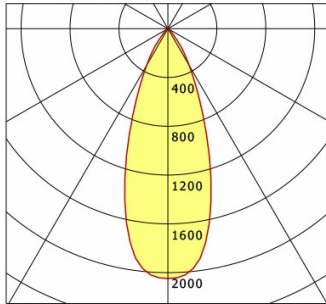

VTRL 10.0527.35/DALI

Vale-Tu Round Large (1xLED 12W 827/2700K 1100lm Wide-Flood °)

C0/C180 cd / 1000 lm

	C0	C90	C180	C270
0°	2048	2048	2048	2048
15°	1367	1367	1367	1367
30°	347	347	347	347
45°	41	41	41	41
60°	5	5	5	5
75°	1	1	1	1
90°	0	0	0	0
cd / 1000 lm				

Offset [m] Cone width [m] Illuminance [lx]

Offset [m]	Cone width [m]	Illuminance [lx]
3.0	2.05	250.3
6.0	4.09	62.6
9.0	6.14	27.8
12.0	8.18	15.6
15.0	10.23	10.0

η	LED
Efficiency	92 lm/W
Direct/Indirect	↓ 100% / ↑ 0%
System Power	12 W
UGR	X=4H, Y=8H
Reflection factors	70/50/20
UGR C0/C180	20.3
UGR C90/C270	20.3
CIE Flux Codes	96 100 100 100 100
Ra/CRI	>80

LTS

Zubehör