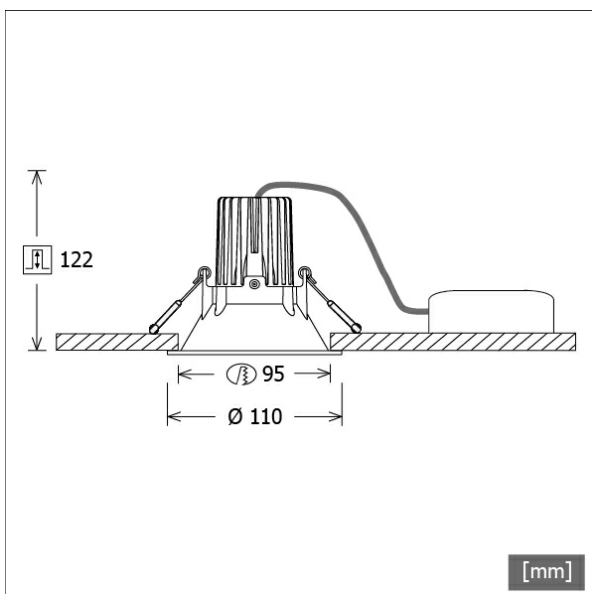

VTRL 10.0527.35/DALI

Farbe	Artikelnummer	EAN
silber	641852	4043544461810

Beschreibung

- Einbaustrahler mit rundem Einbautrichter
- Reflektorlinse 20° schwenkbar
- hohe Wartungsfreundlichkeit
- keine UV- und Wärmestrahlung
- innovatives Wärmemanagement mit Passivkühlung
- Einbautrichter und Kühlkörper aus Aluminiumdruckguss
- Hightech-Reflektorlinse aus PMMA für maximale Lichtausbeute und optimale Entblendung
- werkzeugloser Deckeneinbau mit Schnellspannfedern (automatische Anpassung der Deckenstärke)
- Leuchte und Betriebsgerät über Kabel (Länge: 500 mm) fest verbunden, Betriebsgerät fertig für Netzanschluss
- Betriebsgerät (LED-Konverter DALI, dimmbar) inklusive (Platzierung extern)

Standardoptionen

Sonderoptionen

Lichttechnik / Normen

Leuchtmittel	LED Spot / CRI 80 / 2700 K
EPREL Lichtquellen	871010
Lebensdauer	L90 B50 50.000 h L80 B50 100.000 h L80 B20 50.000 h
Systemleistung	12.0 W
Leuchten-Lichtstrom	1100 lm
Systemeffizienz	91.66 lm/W
Moduleffizienz	120.72 lm/W
UGR Klasse	≤22
Abstrahlbereich	Flood
Abstrahlwinkel	38°
Versorgungsspannung	220 - 240 V / 50 - 60 Hz
Schutzklasse	II
Schutzart	IP40

Abmessungen / Gewichte

Außendurchmesser	110 mm
Höhe	108 mm
Ausschnittsmaß (∅)	95 mm
Deckenstärke	10.0 - 15.0 mm
Einbautiefe	122 mm
Durchmesser Lichtkopf	50 mm
Nettogewicht	0.59 kg
Bruttogewicht	0.64 kg

Offset [m] Cone width [m] Illuminance [lx]

Offset [m]	Cone width [m]	Illuminance [lx]
3.0	2.05	250.3
6.0	4.09	62.6
9.0	6.14	27.8
12.0	8.18	15.6
15.0	10.23	10.0

η	LED
Efficiency	92 lm/W
Direct/Indirect	↓ 100% / ↑ 0%
System Power	12 W
UGR	X=4H, Y=8H
Reflection factors	70/50/20
UGR C0/C180	20.3
UGR C90/C270	20.3
CIE Flux Codes	96 100 100 100 100
Ra/CRI	>80