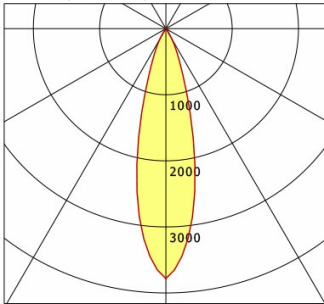

VTRS 10.0540.25/DALI

Vale-Tu Round Small (1xLED 12W 840/4000K 1050lm)

C0/C180 cd / 1000 lm

	C0	C90	C180	C270
0°	3782	3782	3782	3782
15°	1510	1510	1510	1510
30°	180	180	180	180
45°	34	34	34	34
60°	19	19	19	19
75°	0	0	0	0
90°	0	0	0	0
cd / 1000 lm				

Offset [m] Cone width [m] Illuminance [lx]

Offset [m]	Cone width [m]	Illuminance [lx]
3.0	1.40	441.2
6.0	2.79	110.3
9.0	4.19	49.0
12.0	5.58	27.6
15.0	6.98	17.6

η	LED
Efficiency	88 lm/W
Direct/Indirect	↓ 100% / ↑ 0%
System Power	12 W
UGR	X=4H, Y=8H
Reflection factors	70/50/20
UGR C0/C180	19.7
UGR C90/C270	19.7
CIE Flux Codes	94 99 100 100 100
Ra/CRI	>80

LTS

Zubehör