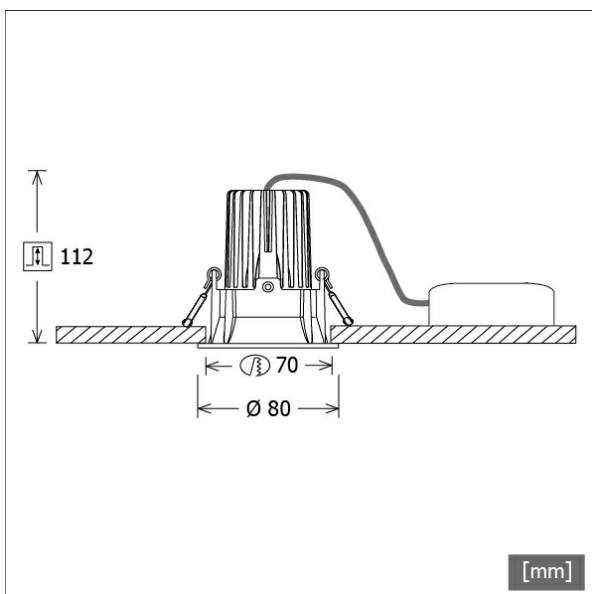

VTRS 10.0540.25/DALI

Farbe	Artikelnummer	EAN
silber	641930	4043544462596

Beschreibung

- Einbaustrahler mit rundem Einbautrichter
- Reflektorlinse 20° schwenkbar
- hohe Wartungsfreundlichkeit
- keine UV- und Wärmestrahlung
- innovatives Wärmemanagement mit Passivkühlung
- Einbautrichter und Kühlkörper aus Aluminiumdruckguss
- Hightech-Reflektorlinse aus PMMA für maximale Lichtausbeute und optimale Entblendung
- werkzeugloser Deckeneinbau mit Schnellspannfedern (automatische Anpassung der Deckenstärke)
- Leuchte und Betriebsgerät über Kabel (Länge: 500 mm) fest verbunden, Betriebsgerät fertig für Netzanschluss
- Betriebsgerät (LED-Konverter DALI, dimmbar) inklusive (Platzierung extern)

Standardoptionen

Sonderoptionen

Lichttechnik / Normen

Leuchtmittel	LED Spot / CRI 80 / 4000 K
EPREL Lichtquellen	871846
Lebensdauer	L90 B50 50.000 h L80 B50 100.000 h L80 B20 50.000 h
Systemleistung	12.0 W
Leuchten-Lichtstrom	1050 lm
Systemeffizienz	87.50 lm/W
Moduleffizienz	132.06 lm/W
UGR Klasse	≤22
Abstrahlbereich	Medium Flood
Abstrahlwinkel	26°
Versorgungsspannung	220 - 240 V / 50 - 60 Hz
Schutzklasse	II
Schutzart	IP40

Abmessungen / Gewichte

Außendurchmesser	80 mm
Höhe	99 mm
Ausschnittsmaß (∅)	70 mm
Deckenstärke	10.0 - 15.0 mm
Einbautiefe	112 mm
Durchmesser Lichtkopf	50 mm
Nettogewicht	0.52 kg
Bruttogewicht	0.58 kg

VTRS 10.0540.25/DALI

Offset [m] Cone width [m] Illuminance [lx]

Offset [m]	Cone width [m]	Illuminance [lx]
3.0	1.40	441.2
6.0	2.79	110.3
9.0	4.19	49.0
12.0	5.58	27.6
15.0	6.98	17.6

η	LED
Efficiency	88 lm/W
Direct/Indirect	↓ 100% / ↑ 0%
System Power	12 W
UGR	X=4H, Y=8H
Reflection factors	70/50/20
UGR C0/C180	19.7
UGR C90/C270	19.7
CIE Flux Codes	94 99 100 100 100
Ra/CRI	>80