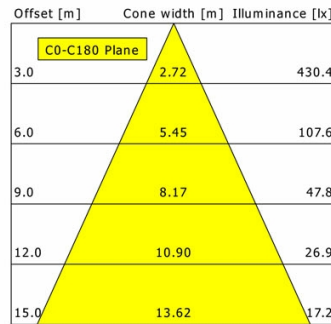

Standardoptionen

Sonderoptionen

Lichttechnik / Normen

Leuchtmittel	LED Spot / CRI 80 / 4000 K
EPREL Lichtquellen	848119
Lebensdauer	L90 B50 50.000 h
	L80 B50 100.000 h
	L80 B20 50.000 h
Systemleistung	25.8 W
Leuchten-Lichtstrom	2790 lm
Systemeffizienz	108.13 lm/W
Moduleffizienz	160.37 lm/W
UGR Klasse	≤22
Abstrahlbereich	Wide Flood
Abstrahlwinkel	49°
Versorgungsspannung	220 - 240 V / 50 - 60 Hz
Schutzklasse	III
Schutzart	IP20

Abmessungen / Gewichte

Höhe	126 mm
Einbautiefe	123 mm
Durchmesser Lichtkopf	154 mm
Nettogewicht	0.86 kg
Bruttogewicht	0.90 kg

SCEKLP 6.2040.45/DALI

SCEKLP 6.2040.45/DALI

Scene 6 System | Light-Head (1xLED 26W 840/4000K 2790lm)

	C0	C90	C180	C270
0°	1388	1388	1388	1388
15°	1223	1223	1223	1223
30°	490	490	490	490
45°	17	17	17	17
60°	2	2	2	2
75°	1	1	1	1
90°	0	0	0	0

cd / 1000 lm

η	LED
Efficiency	107 lm/W
Direct/Indirect	↓ 100% / ↑ 0%
System Power	26 W
UGR	X=4H, Y=8H
Reflection factors	70/50/20
UGR C0/C180	20.2
UGR C90/C270	20.2
CIE Flux Codes	98 100 100 100 100
Ra/CRI	>80