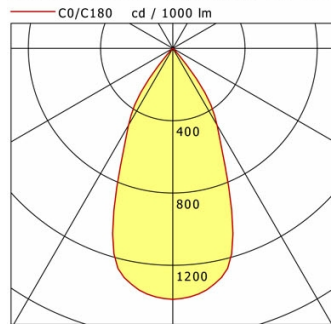

Standardoptionen

Sonderoptionen

Lichttechnik / Normen

Leuchtmittel	LED Spot / CRI 80 / 4000 K
EPREL Lichtquellen	848119
Lebensdauer	L90 B50 50.000 h
	L80 B50 100.000 h
	L80 B20 50.000 h
Systemleistung	25.8 W
Leuchten-Lichtstrom	2790 lm
Systemeffizienz	108.13 lm/W
Moduleffizienz	160.37 lm/W
UGR Klasse	≤22
Abstrahlbereich	Wide Flood
Abstrahlwinkel	49°
Versorgungsspannung	220 - 240 V / 50 - 60 Hz
Schutzklasse	III
Schutzart	IP20

Abmessungen / Gewichte

Höhe	126 mm
Einbautiefe	123 mm
Durchmesser Lichtkopf	154 mm
Nettogewicht	0.86 kg
Bruttogewicht	0.90 kg

SCEKLP 6.2040.45/DALI

SCEKLP 6.2040.45/DALI

Scene 6 System | Light-Head (1xLED 26W 840/4000K 2790lm)

	C0	C90	C180	C270
0°	1388	1388	1388	1388
15°	1223	1223	1223	1223
30°	490	490	490	490
45°	17	17	17	17
60°	2	2	2	2
75°	1	1	1	1
90°	0	0	0	0

cd / 1000 lm

η	LED
Efficiency	107 lm/W
Direct/Indirect	↓ 100% / ↑ 0%
System Power	26 W
UGR	X=4H, Y=8H
Reflection factors	70/50/20
UGR C0/C180	20.2
UGR C90/C270	20.2
CIE Flux Codes	98 100 100 100 100
Ra/CRI	>80