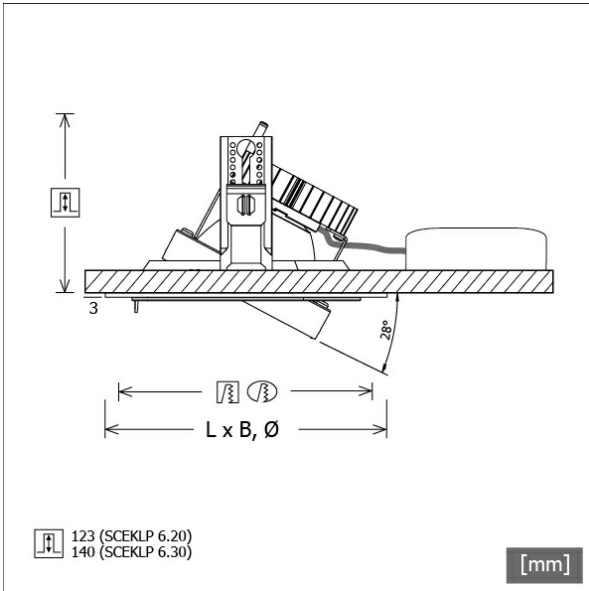

SCEKLP 6.2040.45/DALI

Farbe	Artikelnummer	EAN
schwarz	645160	4043544517234
silber	645161	4043544517241
weiß	645162	4043544517258

Beschreibung

- flexibles Einbaustrahlersystem bestehend aus Einbaurahmen, Lichtköpfen und Betriebsgeräten (Einbaurahmen separat bestellen)
- Lichtkopf 28° kardanisch schwenkbar
- hohe Wartungsfreundlichkeit
- keine UV- und Wärmestrahlung
- Wärmemanagement mit Passivkühlung (Kühlkörper aus Aluminium)
- Kardanringe aus Zinkdruckguss und Polycarbonat
- Spiegelreflektor aus Aluminium mit präziser symmetrischer Abstrahlcharakteristik für optimale Lichtausbeute und Entblendung
- Schutzglas klar
- werkzeugloses Einrasten des Lichtkopfes in Einbaurahmen
- Anschluss an Betriebsgerät über Leuchtenkabel mit Mini-Clamp Steckverbindung
- Betriebsgerät (LED-Konverter DALI, dimmbar) inklusive (Platzierung extern)

Standardoptionen

Sonderoptionen

Lichttechnik / Normen

Leuchtmittel	LED Spot / CRI 80 / 4000 K
EPREL Lichtquellen	848119
Lebensdauer	L90 B50 50.000 h
	L80 B50 100.000 h
	L80 B20 50.000 h
Systemleistung	25.8 W
Leuchten-Lichtstrom	2790 lm
Systemeffizienz	108.13 lm/W
Moduleffizienz	160.37 lm/W
UGR Klasse	≤22
Abstrahlbereich	Wide Flood
Abstrahlwinkel	49°
Versorgungsspannung	220 - 240 V / 50 - 60 Hz
Schutzklasse	III
Schutzart	IP20

Abmessungen / Gewichte

Höhe	126 mm
Einbautiefe	123 mm
Durchmesser Lichtkopf	154 mm
Nettogewicht	0.86 kg
Bruttogewicht	0.90 kg

SCEKLP 6.2040.45/DALI

SCEKLP 6.2040.45/DALI

Scene 6 System | Light-Head (1xLED 26W 840/4000K 2790lm)