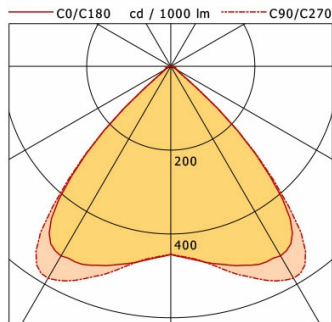

Abmessungen / Gewichte

Länge	1530 mm
Breite	62 mm
Höhe	45 mm
Nettogewicht	3.06 kg
Bruttogewicht	3.22 kg

ALA-L 011.840.1530/DALI

Ala | Light-Insert (1xLED 73W 840/4000K 11700lm)

	C0	C90	C180	C270
0°	449	449	449	449
15°	490	504	490	504
30°	522	584	522	584
45°	255	259	255	259
60°	16	18	16	18
75°	10	13	10	13
90°	2	0	2	0

cd / 1000 lm

Offset [m]	Cone width [m]		Illuminance [lx]
3.0	5.77	5.81	583.6
6.0	11.54	11.62	145.9
9.0	17.31	17.42	64.8
12.0	23.07	23.23	36.5
15.0	28.84	29.04	23.3

η	LED
Efficiency	160 lm/W
Direct/Indirect	↓ 100% / ↑ 0%
System Power	73 W
UGR	X=4H, Y=8H
Reflection factors	70/50/20
UGR C0/C180	21.9
UGR C90/C270	22.4
CIE Flux Codes	79 97 99 100 100
Ra/CRI	>80