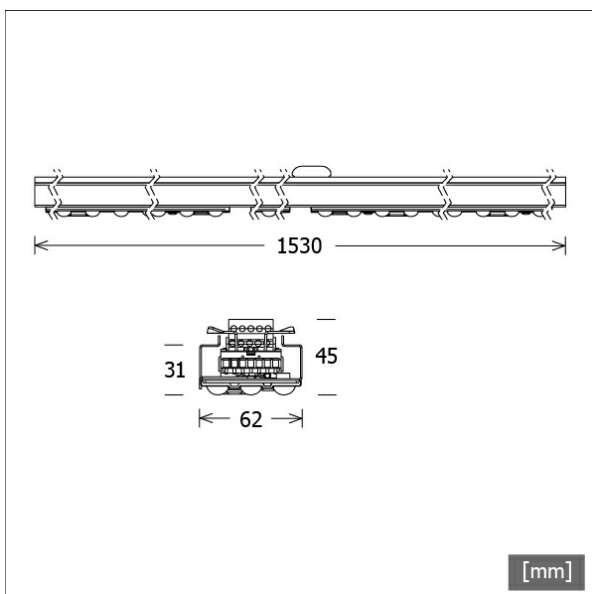

Beschreibung

- Lichteinsatz aus Stahlblech mit integrierten LED-Modulen
- keine UV- und Wärmestrahlung
- nahezu alle Lichtbandlängen realisierbar
- Diffusor aus poliertem klarem PMMA
- werkzeuglose Befestigung in Tragschiene über Drehriegel
- konfektioniert für 7-polige Durchgangsverdrahtung
- Betriebsgerät (LED-Konverter DALI, dimmbar) integriert

Hinweise

Die ALA-L Lichteinsätze können zwecks Sanierung oder Renovierung auch für andere Träger-/Tragschienensysteme eingesetzt bzw. modifiziert werden. Dazu bitte Anfrage an LTS starten und genaue Bezeichnung des Träger-/Tragschienensystems angeben.

Lichttechnik / Normen

Leuchtmittel	LED Modul / CRI 80 / 4000 K
Lebensdauer	L90 B50 50.000 h L80 B50 100.000 h L80 B20 50.000 h
Systemleistung	72.6 W
Leuchten-Lichtstrom	11700 lm
Systemeffizienz	161.15 lm/W
Moduleffizienz	193.50 lm/W
UGR Klasse	≤22
Versorgungsspannung	220 - 240 V / 50 - 60 Hz
Schutzklasse	I
Schutzart	IP20

Abmessungen / Gewichte

Länge	1530 mm
Breite	62 mm
Höhe	45 mm
Nettogewicht	3.06 kg
Bruttogewicht	3.22 kg