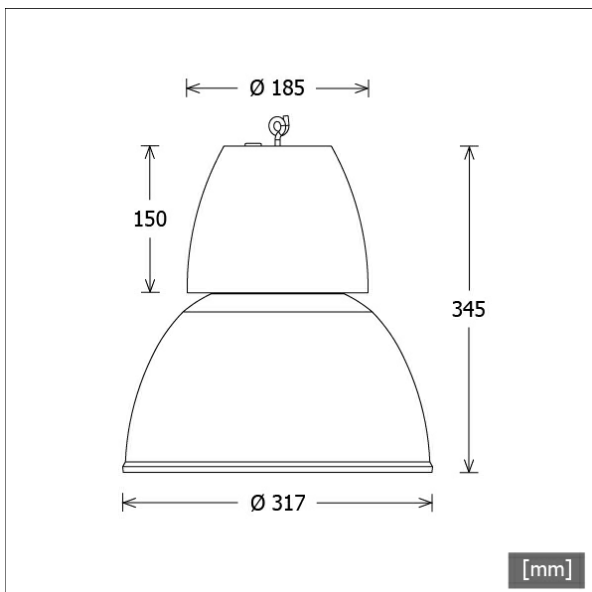

CAPL 300.3027.35

Farbe	Artikelnummer	EAN
silber	641647	4043544442840

Beschreibung

- Pendelleuchte für Warenpräsentation und Allgemeinbeleuchtung
- hohe Wartungsfreundlichkeit
- keine UV- und Wärmestrahlung
- Wärmemanagement mit Passivkühlung
- prismatischer Acrylglasreflektor mit Bajonettverschluss
- konusförmiges Betriebsgerätgehäuse aus Polycarbonat
- Innenspiegelreflektor aus Aluminium mit präziser symmetrischer Abstrahlcharakteristik für optimale Lichtausbeute und Entblendung
- Optional: Schutzglas mit Haltering für Innenreflektor
- Leuchte ausgestattet mit Schaukelhaken
- Abhängung separat bestellen
- Leuchte anschlussfertig mit Deckendose und Anschlussleitung schwarz (5000 mm, 3-adrig)
- Betriebsgerät (LED-Konverter) integriert

Abmessungen / Gewichte

Außendurchmesser	317 mm
Höhe	345 mm
Nettogewicht	2.79 kg
Bruttogewicht	3.34 kg

CAPL 300.3027.35

CAPL 300.3027.35

CAP 300 (1xLED 36W 827/2700K 3240lm 35°)

	C0	C90	C180	C270
0°	2436	2436	2436	2436
15°	1242	1242	1242	1242
30°	414	414	414	414
45°	3	3	3	3
60°	3	3	3	3
75°	0	0	0	0
90°	0	0	0	0
cd / 1000 lm				

Offset [m]	Cone width [m]	Illuminance [lx]
3.0	1.62	876.8
6.0	3.25	219.2
9.0	4.87	97.4
12.0	6.50	54.8
15.0	8.12	35.1

η	LED
Efficiency	90 lm/W
Direct/Indirect	↓ 100% / ↑ 0%
System Power	36 W
UGR	X=4H, Y=8H
Reflection factors	70/50/20
UGR C0/C180	13.0
UGR C90/C270	13.0
CIE Flux Codes	99 100 100 100 100
Ra/CRI	>80