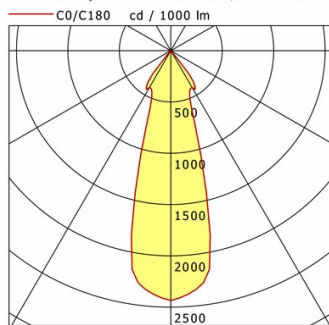

Standardoptionen

Sonderoptionen

Lichttechnik / Normen

Leuchtmittel	LED Spot / CRI 80 / 2700 K
EPREL Lichtquellen	970823
Lebensdauer	L90 B50 50.000 h L80 B50 100.000 h L80 B20 50.000 h
Systemleistung	36.0 W
Leuchten-Lichtstrom	3240 lm
Systemeffizienz	90.00 lm/W
Moduleffizienz	128.62 lm/W
UGR Klasse	≤16
Abstrahlwinkel	35°
Versorgungsspannung	220 - 240 V / 50 - 60 Hz
Schutzklasse	I
Schutzart	IP20

Abmessungen / Gewichte

Außendurchmesser	317 mm
Höhe	345 mm
Nettogewicht	2.79 kg
Bruttogewicht	3.34 kg

CAPL 300.3027.35

CAPL 300.3027.35

CAP 300 (1xLED 36W 827/2700K 3240lm 35°)

	C0	C90	C180	C270
0°	2436	2436	2436	2436
15°	1242	1242	1242	1242
30°	414	414	414	414
45°	3	3	3	3
60°	3	3	3	3
75°	0	0	0	0
90°	0	0	0	0
cd / 1000 lm				

Offset [m]	Cone width [m]	Illuminance [lx]
3.0	1.62	876.8
6.0	3.25	219.2
9.0	4.87	97.4
12.0	6.50	54.8
15.0	8.12	35.1

η	LED
Efficiency	90 lm/W
Direct/Indirect	↓ 100% / ↑ 0%
System Power	36 W
UGR	X=4H, Y=8H
Reflection factors	70/50/20
UGR C0/C180	13.0
UGR C90/C270	13.0
CIE Flux Codes	99 100 100 100 100
Ra/CRI	>80