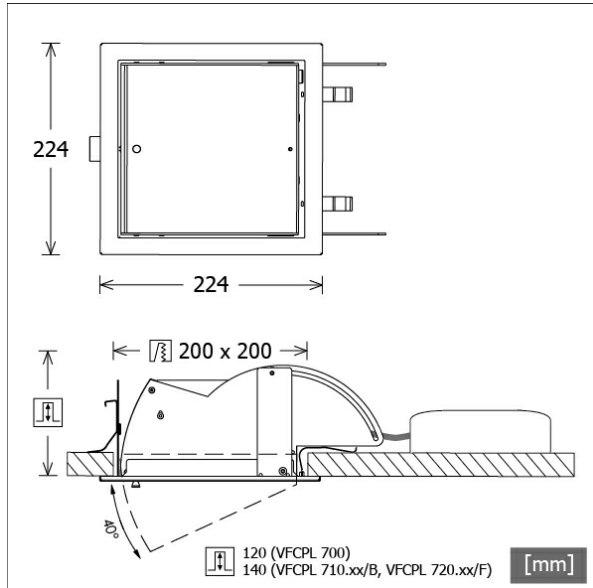

VFCPL 700.3540

Farbe	Artikelnummer	EAN
silber	634762	4043544369550
weiß	634763	4043544369567
schwarz	646224	4043544526922

Beschreibung

- Einbau-Wallwasher mit asymmetrischer Lichtverteilung für gleichmäßige Beleuchtung von Vertikalfächern
- Leuchteneinheit 40° ausschwenkbar (stufenlose Positionsarretierung)
- hohe Wartungsfreundlichkeit
- keine UV- und Wärmestrahlung
- Wärmemanagement mit Passivkühlung (Kühlkörper aus Aluminium)
- entspiegelter Mattreflektor aus Aluminium für maximale Lichtausbeute und optimale Entblendung
- Leuchteneinheit aus Aluminium
- Einbaurahmen aus Stahlblech
- weiß bedrucktes ESG-Dekoglas (einfaches Öffnen über Feststellschraube)
- werkzeugloser Deckeneinbau mit Schnellspannfedern (automatische Anpassung der Deckenstärke)
- Anschluss an Betriebsgerät über Leuchtenkabel mit Mini-Clamp Steckverbindung
- Betriebsgerät (LED-Konverter) inklusive (Platzierung extern)

Standardoptionen

Sonderoptionen

Lichttechnik / Normen

Leuchtmittel	LED Spot / CRI 80 / 4000 K
EPREL Lichtquellen	848105
Lebensdauer	L90 B50 50.000 h L80 B50 100.000 h L80 B20 50.000 h
Systemleistung	30.0 W
Leuchten-Lichtstrom	3560 lm
Systemeffizienz	118.66 lm/W
Moduleffizienz	167.61 lm/W
UGR Klasse	≤28
Versorgungsspannung	220 - 240 V / 50 - 60 Hz
Schutzklasse	III
Schutzart	IP20

Abmessungen / Gewichte

Länge	224 mm
Breite	224 mm
Höhe	125 mm
Ausschnittsmaß (LxB)	200 x 200 mm
Deckenstärke	5.0 - 30.0 mm
Einbautiefe	120 mm

Nettogewicht	2.86 kg
Bruttogewicht	3.03 kg

VFCPL 700.3540

Vario Professional (1xLED 30W 840/4000K 3560lm)

	C0	C90	C180	C270
0°	546	546	546	546
15°	541	541	541	541
30°	369	514	369	514
45°	61	438	61	438
60°	12	49	12	49
75°	8	8	8	8
90°	0	0	0	0
cd / 1000 lm				

η	LED
Efficiency	119 lm/W
Direct/Indirect	↓ 100% / ↑ 0%
System Power	30 W
UGR	X=4H, Y=8H
Reflection factors	70/50/20
UGR C0/C180	20.9
UGR C90/C270	27.0
CIE Flux Codes	74 97 99 100 99
Ra/CRI	>80