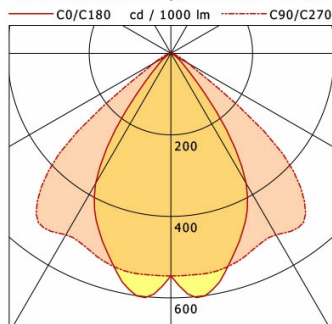

VFCPL 700.3540

Farbe	Artikelnummer	EAN
silber	634762	4043544369550
weiß	634763	4043544369567
schwarz	646224	4043544526922

Beschreibung

- Einbau-Wallwasher mit asymmetrischer Lichtverteilung für gleichmäßige Beleuchtung von Vertikalfächern
- Leuchteneinheit 40° ausschwenkbar (stufenlose Positionsarretierung)
- hohe Wartungsfreundlichkeit
- keine UV- und Wärmestrahlung
- Wärmemanagement mit Passivkühlung (Kühlkörper aus Aluminium)
- entspiegelter Mattreflektor aus Aluminium für maximale Lichtausbeute und optimale Entblendung
- Leuchteneinheit aus Aluminium
- Einbaurahmen aus Stahlblech
- weiß bedrucktes ESG-Dekoglas (einfaches Öffnen über Feststellschraube)
- werkzeugloser Deckeneinbau mit Schnellspannfedern (automatische Anpassung der Deckenstärke)
- Anschluss an Betriebsgerät über Leuchtenkabel mit Mini-Clamp Steckverbindung
- Betriebsgerät (LED-Konverter) inklusive (Platzierung extern)

Standardoptionen

Sonderoptionen

Lichttechnik / Normen

Leuchtmittel	LED Spot / CRI 80 / 4000 K
EPREL Lichtquellen	848105
Lebensdauer	L90 B50 50.000 h L80 B50 100.000 h L80 B20 50.000 h
Systemleistung	30.0 W
Leuchten-Lichtstrom	3560 lm
Systemeffizienz	118.66 lm/W
Moduleffizienz	167.61 lm/W
UGR Klasse	≤28
Versorgungsspannung	220 - 240 V / 50 - 60 Hz
Schutzklasse	III
Schutzart	IP20

Abmessungen / Gewichte

Länge	224 mm
Breite	224 mm
Höhe	125 mm
Ausschnittsmaß (LxB)	200 x 200 mm
Deckenstärke	5.0 - 30.0 mm
Einbautiefe	120 mm

Nettogewicht	2.86 kg
Bruttogewicht	3.03 kg

VFCPL 700.3540

Vario Professional (1xLED 30W 840/4000K 3560lm)

	C0	C90	C180	C270
0°	546	546	546	546
15°	541	541	541	541
30°	369	514	369	514
45°	61	438	61	438
60°	12	49	12	49
75°	8	8	8	8
90°	0	0	0	0
cd / 1000 lm				

η	LED
Efficiency	119 lm/W
Direct/Indirect	↓ 100% / ↑ 0%
System Power	30 W
UGR	X=4H, Y=8H
Reflection factors	70/50/20
UGR C0/C180	20.9
UGR C90/C270	27.0
CIE Flux Codes	74 97 99 100 99
Ra/CRI	>80