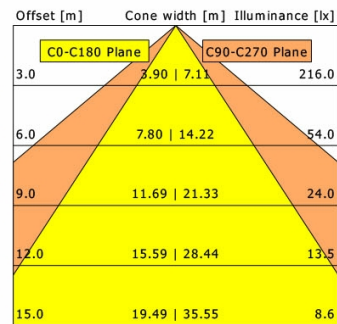

VFCPL 700.3540

Farbe	Artikelnummer	EAN
silber	634762	4043544369550
weiß	634763	4043544369567
schwarz	646224	4043544526922

Beschreibung

- Einbau-Wallwasher mit asymmetrischer Lichtverteilung für gleichmäßige Beleuchtung von Vertikalfächern
- Leuchteneinheit 40° ausschwenkbar (stufenlose Positionsarretierung)
- hohe Wartungsfreundlichkeit
- keine UV- und Wärmestrahlung
- Wärmemanagement mit Passivkühlung (Kühlkörper aus Aluminium)
- entspiegelter Mattreflektor aus Aluminium für maximale Lichtausbeute und optimale Entblendung
- Leuchteneinheit aus Aluminium
- Einbaurahmen aus Stahlblech
- weiß bedrucktes ESG-Dekoglas (einfaches Öffnen über Feststellschraube)
- werkzeugloser Deckeneinbau mit Schnellspannfedern (automatische Anpassung der Deckenstärke)
- Anschluss an Betriebsgerät über Leuchtenkabel mit Mini-Clamp Steckverbindung
- Betriebsgerät (LED-Konverter) inklusive (Platzierung extern)

Standardoptionen

Sonderoptionen

Lichttechnik / Normen

Leuchtmittel	LED Spot / CRI 80 / 4000 K
EPREL Lichtquellen	848105
Lebensdauer	L90 B50 50.000 h L80 B50 100.000 h L80 B20 50.000 h
Systemleistung	30.0 W
Leuchten-Lichtstrom	3560 lm
Systemeffizienz	118.66 lm/W
Moduleffizienz	167.61 lm/W
UGR Klasse	≤28
Versorgungsspannung	220 - 240 V / 50 - 60 Hz
Schutzklasse	III
Schutzart	IP20

Abmessungen / Gewichte

Länge	224 mm
Breite	224 mm
Höhe	125 mm
Ausschnittsmaß (LxB)	200 x 200 mm
Deckenstärke	5.0 - 30.0 mm
Einbautiefe	120 mm

Nettogewicht	2.86 kg
Bruttogewicht	3.03 kg

VFCPL 700.3540

Vario Professional (1xLED 30W 840/4000K 3560lm)

	C0	C90	C180	C270
0°	546	546	546	546
15°	541	541	541	541
30°	369	514	369	514
45°	61	438	61	438
60°	12	49	12	49
75°	8	8	8	8
90°	0	0	0	0
cd / 1000 lm				

η	LED
Efficiency	119 lm/W
Direct/Indirect	↓ 100% / ↑ 0%
System Power	30 W
UGR	X=4H, Y=8H
Reflection factors	70/50/20
UGR C0/C180	20.9
UGR C90/C270	27.0
CIE Flux Codes	74 97 99 100 99
Ra/CRI	>80