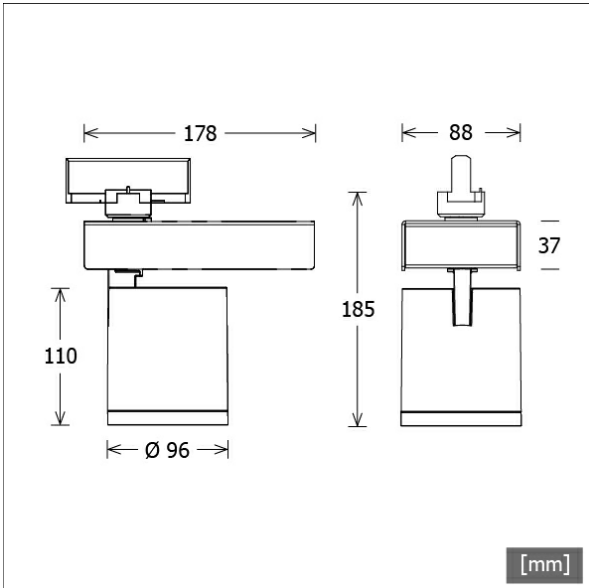

SCOUT 202.940.35.2/DALI-EU

Farbe	Artikelnummer	EAN
silber	660430	4043544692498
schwarz	660431	4043544692504
weiß	660432	4043544692511

Beschreibung

- flexibler Stromschienenstrahler in getrennter Bauform mit zylinderförmigem Lichtkopf
- Lichtkopf 355° drehbar und 90° schwenkbar über integrierten Gelenkarm
- hohe Wartungsfreundlichkeit
- keine UV- und Wärmestrahlung
- Lichtkopf aus Aluminiumdruckguss
- innovatives Wärmemanagement mit formintegrierter Passivkühlung
- High-Performance Spiegelreflektor aus Aluminium mit präziser symmetrischer Abstrahlcharakteristik für optimale Lichtausbeute und Entblendung
- Gehäuse für Betriebsgerät aus Aluminium
- reflektionsfreies EnergyVision Schutzglas klar
- 3-Phasen-Stromschienenadapter DALI (Eutrac)
- Betriebsgerät (LED-Konverter DALI, dimmbar) integriert

Standardoptionen

Sonderoptionen

Lichttechnik / Normen

Leuchtmittel	LED Spot / CRI 90 / 4000 K
EPREL Lichtquellen	848115
Lebensdauer	L90 B50 50.000 h
	L80 B50 100.000 h
	L80 B20 50.000 h
Systemleistung	21.0 W
Leuchten-Lichtstrom	2430 lm
Systemeffizienz	115.71 lm/W
Moduleffizienz	145.64 lm/W
UGR Klasse	≤19
Abstrahlbereich	Flood
Abstrahlwinkel	36°
Versorgungsspannung	220 - 240 V / 50 - 60 Hz
Schutzklasse	I
Schutzart	IP20

Abmessungen / Gewichte

Länge	178 mm
Breite	96 mm
Höhe	185 mm
Durchmesser Lichtkopf	96 mm
Nettogewicht	1.30 kg
Bruttogewicht	1.37 kg

SCOUT 202.940.35.2/DALI-EU

Scout Next (1xLED 21W 940/4000K 2430lm 35°)

C0/C180 cd / 1000 lm

	C0	C90	C180	C270
0°	2368	2368	2368	2368
15°	1465	1465	1465	1465
30°	380	380	380	380
45°	11	11	11	11
60°	1	1	1	1
75°	0	0	0	0
90°	0	0	0	0
cd / 1000 lm				

Offset [m] Cone width [m] Illuminance [lx]

Offset [m]	Cone width [m]	Illuminance [lx]
3.0	1.89	639.3
6.0	3.78	159.8
9.0	5.67	71.0
12.0	7.56	40.0
15.0	9.45	25.6