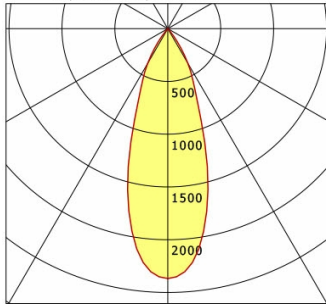

Standardoptionen

Sonderoptionen

Lichttechnik / Normen

Leuchtmittel	LED Spot / CRI 90 / 4000 K
EPREL Lichtquellen	848115
Lebensdauer	L90 B50 50.000 h
	L80 B50 100.000 h
	L80 B20 50.000 h
Systemleistung	21.0 W
Leuchten-Lichtstrom	2430 lm
Systemeffizienz	115.71 lm/W
Moduleffizienz	145.64 lm/W
UGR Klasse	≤19
Abstrahlbereich	Flood
Abstrahlwinkel	36°
Versorgungsspannung	220 - 240 V / 50 - 60 Hz
Schutzklasse	I
Schutzart	IP20

Abmessungen / Gewichte

Länge	178 mm
Breite	96 mm
Höhe	185 mm
Durchmesser Lichtkopf	96 mm
Nettogewicht	1.30 kg
Bruttogewicht	1.37 kg

SCOUT 202.940.35.2/DALI-EU

Scout Next (1xLED 21W 940/4000K 2430lm 35°)

C0/C180 cd / 1000 lm

	C0	C90	C180	C270
0°	2368	2368	2368	2368
15°	1465	1465	1465	1465
30°	380	380	380	380
45°	11	11	11	11
60°	1	1	1	1
75°	0	0	0	0
90°	0	0	0	0
cd / 1000 lm				

Offset [m] Cone width [m] Illuminance [lx]

Offset [m]	Cone width [m]	Illuminance [lx]
3.0	1.89	639.3
6.0	3.78	159.8
9.0	5.67	71.0
12.0	7.56	40.0
15.0	9.45	25.6