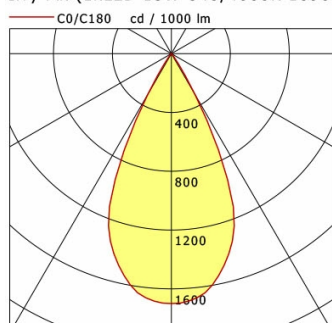

Hinweise

Bei Verwendung der Leuchte in einem geschlossenen Einbaukasten, Maße für Einbaukasten beachten (L x B x H = 500 x 190 x 130 mm).

Standardoptionen

Lichttechnik / Normen

| | |
|---------------------|---|
| Leuchtmittel | LED Spot / CRI 98 / 4000 K |
| EPREL Lichtquellen | 870402 |
| Lebensdauer | L90 B50 50.000 h L80 B50 100.000 h L80 B20 50.000 h |
| Systemleistung | 13.3 W |
| Leuchten-Lichtstrom | 1090 lm |
| Systemeffizienz | 81.95 lm/W |
| Moduleffizienz | 101.73 lm/W |
| UGR Klasse | ≤16 |
| Abstrahlbereich | Wide Flood |
| Abstrahlwinkel | 50° |
| Versorgungsspannung | 220 - 240 V / 50 - 60 Hz |
| Schutzklasse | II |
| Schutzart | IP44 von unten |

Abmessungen / Gewichte

| | |
|--------------------|----------------|
| Außendurchmesser | 100 mm |
| Höhe | 113 mm |
| Ausschnittsmaß (Ø) | 90 mm |
| Deckenstärke | 12,5 - 50,0 mm |
| Einbautiefe | 122 mm |

Einbaustrahler · Ilvy Fix

ILVY-FIX 100.940.50.WH-GO/DALI

Nettogewicht
Bruttogewicht

LTS
LOVE TO SHINE

0.56 kg
0.66 kg

ILVY-FIX 100.940.50.WH-GO/DALI

Ilvy Fix (1xLED 13W 840/4000K 1090lm 50°)

| | C0 | C90 | C180 | C270 |
|-----|------|------|------|------|
| 0° | 1700 | 1700 | 1700 | 1700 |
| 15° | 1450 | 1450 | 1450 | 1450 |
| 30° | 320 | 320 | 320 | 320 |
| 45° | 10 | 10 | 10 | 10 |
| 60° | 1 | 1 | 1 | 1 |
| 75° | 0 | 0 | 0 | 0 |
| 90° | 0 | 0 | 0 | 0 |

cd / 1000 lm

| Offset [m] | Cone width [m] | Illuminance [lx] |
|------------|----------------|------------------|
| 3.0 | 2.78 | 205.9 |
| 6.0 | 5.56 | 51.5 |
| 9.0 | 8.34 | 22.9 |
| 12.0 | 11.12 | 12.9 |
| 15.0 | 13.90 | 8.2 |