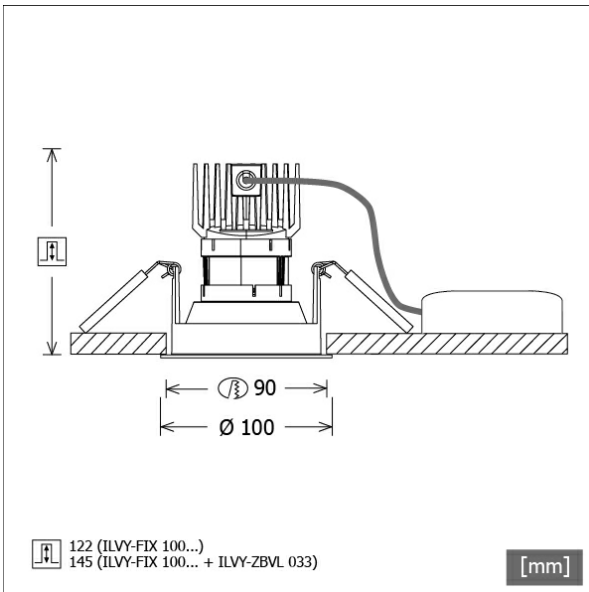

Beschreibung

- rundes Einbau-Downlight für vielfältige Beleuchtungsaufgaben
- Frontring weiß / Innenkonus gold
- Leuchte mit halogenfreier Verdrahtung
- hohe Wartungsfreundlichkeit
- keine UV- und Wärmestrahlung
- Wärmemanagement mit Passivkühlung (Kühlkörper aus Aluminiumdruckguss)
- LED mit vollem Tageslichtspektrum
- Reflektorhalter aus schwarzem ABS
- metallbedampfter Hochglanz-Polycarbonatreflektor mit präziser symmetrischer Abstrahlcharakteristik für maximale Lichtausbeute und optimale Entblendung (inklusive Kunststoff-Schutzglas)
- Innenkonus aus ABS
- Konusverlängerung ILVY-ZBVL 033 zur Blendungsverbesserung optional als Zubehör separat bestellen (Einbautiefe beachten: 145 mm)
- Front-/Einbauring aus Aluminiumdruckguss
- werkzeugloser Deckeneinbau mit Schnellspannfedern (automatische Anpassung der Deckenstärke)
- Leuchte und Betriebsgerät über Kabel (Länge: 500 mm) fest verbunden, Betriebsgerät fertig für Netzanschluss
- Betriebsgerät (LED-Konverter DALI, dimmbar) inklusive (Platzierung extern)

Hinweise

Bei Verwendung der Leuchte in einem geschlossenen Einbaukasten, Maße für Einbaukasten beachten (L x B x H = 500 x 190 x 130 mm).

Standardoptionen

Lichttechnik / Normen

Leuchtmittel	LED Spot / CRI 98 / 4000 K
EPREL Lichtquellen	870402
Lebensdauer	L90 B50 50.000 h L80 B50 100.000 h L80 B20 50.000 h
Systemleistung	13.3 W
Leuchten-Lichtstrom	1090 lm
Systemeffizienz	81.95 lm/W
Moduleffizienz	101.73 lm/W
UGR Klasse	≤16
Abstrahlbereich	Wide Flood
Abstrahlwinkel	50°
Versorgungsspannung	220 - 240 V / 50 - 60 Hz
Schutzklasse	II
Schutzart	IP44 von unten

Abmessungen / Gewichte

Außendurchmesser	100 mm
Höhe	113 mm
Ausschnittsmaß (Ø)	90 mm
Deckenstärke	12,5 - 50,0 mm
Einbautiefe	122 mm