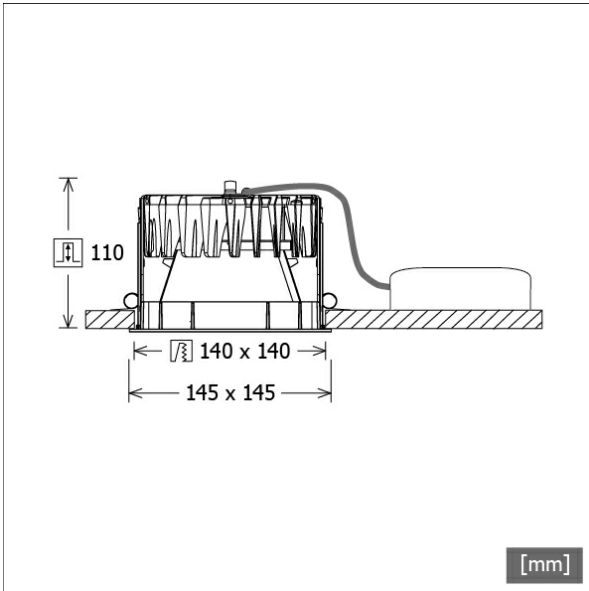

Beschreibung

- Einbau-Downlight mit optischen Designvarianten für Allgemeinbeleuchtung
- hohe Wartungsfreundlichkeit
- keine UV- und Wärmestrahlung
- innovatives Wärmemanagement mit Passivkühlung (Kühlkörper aus Aluminiumdruckguss)
- entspiegelter Mattreflektor aus Aluminium für maximale Lichtausbeute und optimale Entblendung
- Front-/Einbaurahmen aus Zinkdruckguss mit Lichteffektrahmen klar (weitere Dekor-/Lichteffektrahmen und Dekogläser sind als Option erhältlich)
- werkzeugloser Deckeneinbau mit Schnellspannautomatik (automatische Anpassung der Deckenstärke)
- Leuchte und Betriebsgerät über Kabel (Länge: 500 mm) fest verbunden, Betriebsgerät fertig für Netzanschluss
- Betriebsgerät (LED-Konverter DALI, dimmbar) inklusive (Platzierung extern)

Standardoptionen

Sonderoptionen

Lichttechnik / Normen

Leuchtmittel	LED Modul / CRI 80 / 3000 K
EPREL Lichtquellen	891012
Lebensdauer	L90 B50 50.000 h L80 B50 100.000 h L80 B20 50.000 h
Systemleistung	26.0 W
Leuchten-Lichtstrom	max. 2720 lm
Systemeffizienz	104.61 lm/W
Moduleffizienz	167.99 lm/W
UGR Klasse	≤25
Versorgungsspannung	220 - 240 V / 50 - 60 Hz
Schutzklasse	II
Schutzart	IP20

Abmessungen / Gewichte

Länge	145 mm
Breite	145 mm
Höhe	112 mm
Ausschnittsmaß (LxB))	140 x 140 mm
Deckenstärke	5.0 - 50.0 mm
Einbautiefe	110 mm
Nettogewicht	1.02 kg
Bruttogewicht	1.08 kg