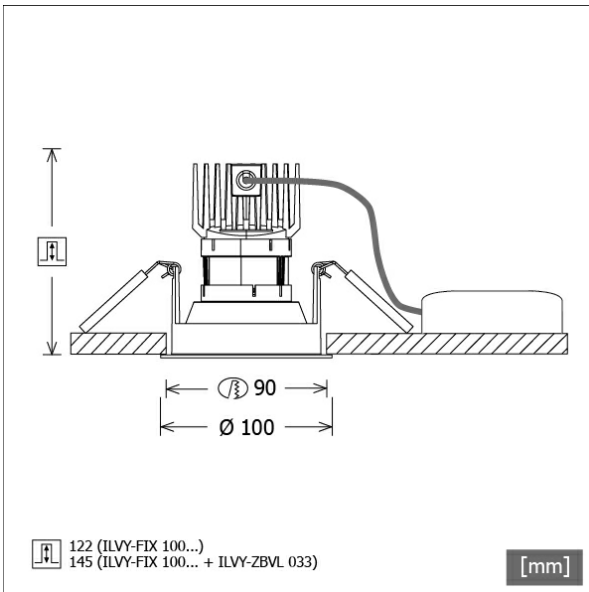

# ILVY-FIX 100.TWL.20.BK-WH/DALI

Farbe	Artikelnummer	EAN
schwarz	658423	4043544673374

## Beschreibung

- rundes Einbau-Downlight für vielfältige Beleuchtungsaufgaben
- Frontring schwarz / Innenkonus weiß
- Leuchte mit halogenfreier Verdrahtung
- hohe Wartungsfreundlichkeit
- keine UV- und Wärmestrahlung
- Wärmemanagement mit Passivkühlung (Kühlkörper aus Aluminiumdruckguss)
- LED mit vollem Tageslichtspektrum
- Reflektorhalter aus schwarzem ABS
- metallbedampfter Hochglanz-Polycarbonatreflektor mit präziser symmetrischer Abstrahlcharakteristik für maximale Lichtausbeute und optimale Entblendung (inklusive Kunststoff-Schutzglas)
- Innenkonus aus ABS
- Konusverlängerung ILVY-ZBVL 033 zur Blendungsverbesserung optional als Zubehör separat bestellen (Einbautiefe beachten: 145 mm)
- Front-/Einbauring aus Aluminiumdruckguss
- variable Farbtemperatursteuerung Tunable White Light (Weißbereich: 2700 - 6500 K)
- werkzeugloser Deckeneinbau mit Schnellspannfedern (automatische Anpassung der Deckenstärke)
- Leuchte und Betriebsgerät über Kabel (Länge: 500 mm) fest verbunden, Betriebsgerät fertig für Netzanschluss
- Betriebsgerät (LED-Konverter DALI) inklusive (Platzierung extern)

## Hinweise

Bei Verwendung der Leuchte in einem geschlossenen Einbaukasten, Maße für Einbaukasten beachten (L x B x H = 500 x 190 x 130 mm).

## Abmessungen / Gewichte

Außendurchmesser	100 mm
Höhe	113 mm
Ausschnittsmaß (Ø)	90 mm

Einbaustrahler · Ilvy Fix