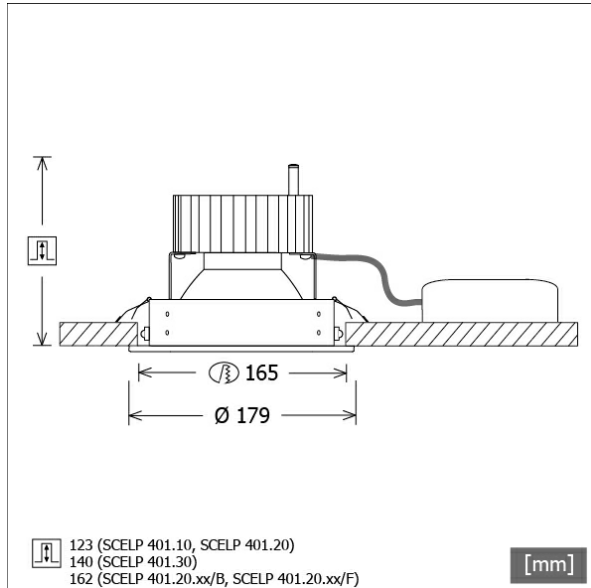

SCELP 401.3040.45

Farbe	Artikelnummer	EAN
weiß	632289	4043544407450
silber	632292	4043544407467
schwarz	632293	4043544407474

Beschreibung

- Einbaustrahler mit großem Anwendungsbereich
- Lichtkopf 27° kardanisch schwenkbar
- hohe Wartungsfreundlichkeit
- keine UV- und Wärmestrahlung
- Wärmemanagement mit Passivkühlung (Kühlkörper aus Aluminium)
- Kardanringe aus Zinkdruckguss
- Spiegelreflektor aus Aluminium mit präziser symmetrischer Abstrahlcharakteristik für optimale Lichtausbeute und Entblendung
- Einbauring aus Stahlblech
- Schutzglas klar
- werkzeugloser Deckeneinbau mit Schnellspannfedern (automatische Anpassung der Deckenstärke)
- Leuchte und Betriebsgerät über Kabel (Länge: 500 mm) fest verbunden, Betriebsgerät fertig für Netzanschluss
- Betriebsgerät (LED-Konverter) inklusive (Platzierung extern)

Standardoptionen

Sonderoptionen

Lichttechnik / Normen

Leuchtmittel	LED Spot / CRI 80 / 4000 K
EPREL Lichtquellen	851282
Lebensdauer	L90 B50 50.000 h L80 B50 100.000 h L80 B20 50.000 h
Systemleistung	32,8 W
Leuchten-Lichtstrom	3710 lm
Systemeffizienz	113,10 lm/W
Moduleffizienz	162,17 lm/W
UGR Klasse	≤22
Abstrahlbereich	Wide Flood
Abstrahlwinkel	49°
Versorgungsspannung	220 - 240 V / 50 - 60 Hz
Schutzklasse	II
Schutzart	IP20

Abmessungen / Gewichte

Außendurchmesser	179 mm
Höhe	144 mm
Ausschnittsmaß (Ø)	165 mm
Deckenstärke	10,0 - 30,0 mm
Einbautiefe	140 mm
Durchmesser Lichtkopf	140 mm
Nettogewicht	1,17 kg
Bruttogewicht	1,24 kg

Offset [m]	Cone width [m]	Illuminance [lx]
3.0	2.72	574.4
6.0	5.44	143.6
9.0	8.16	63.8
12.0	10.88	35.9
15.0	13.60	23.0

η	LED
Efficiency	113 lm/W
Direct/Indirect	↓ 100% / ↑ 0%
System Power	33 W
UGR	X=4H, Y=8H
Reflection factors	70/50/20
UGR C0/C180	21.2
UGR C90/C270	21.2
CIE Flux Codes	98 100 100 100 100
Ra/CRI	>80