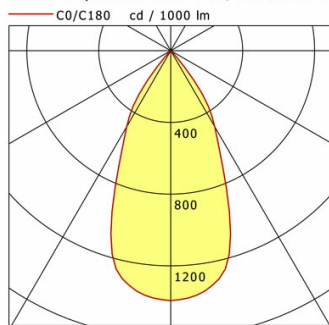

Standardoptionen

Sonderoptionen

Lichttechnik / Normen

Leuchtmittel	LED Spot / CRI 80 / 4000 K
EPREL Lichtquellen	851282
Lebensdauer	L90 B50 50.000 h L80 B50 100.000 h L80 B20 50.000 h
Systemleistung	32,8 W
Leuchten-Lichtstrom	3710 lm
Systemeffizienz	113,10 lm/W
Moduleffizienz	162,17 lm/W
UGR Klasse	≤22
Abstrahlbereich	Wide Flood
Abstrahlwinkel	49°
Versorgungsspannung	220 - 240 V / 50 - 60 Hz
Schutzklasse	II
Schutzart	IP20

Abmessungen / Gewichte

Außendurchmesser	179 mm
Höhe	144 mm
Ausschnittsmaß (Ø)	165 mm
Deckenstärke	10,0 - 30,0 mm
Einbautiefe	140 mm
Durchmesser Lichtkopf	140 mm
Nettogewicht	1,17 kg
Bruttogewicht	1,24 kg

SCELP 401.3040.45

SCELP 401.3040.45

Scene 4 (1xLED 33W 840/4000K 3710lm 45°)

	C0	C90	C180	C270
0°	1394	1394	1394	1394
15°	1222	1222	1222	1222
30°	489	489	489	489
45°	18	18	18	18
60°	2	2	2	2
75°	1	1	1	1
90°	0	0	0	0
cd / 1000 lm				

Offset [m]	Cone width [m]	Illuminance [lx]
3.0	2.72	574.4
6.0	5.44	143.6
9.0	8.16	63.8
12.0	10.88	35.9
15.0	13.60	23.0

η	LED
Efficiency	113 lm/W
Direct/Indirect	↓ 100% / ↑ 0%
System Power	33 W
UGR	X=4H, Y=8H
Reflection factors	70/50/20
UGR C0/C180	21.2
UGR C90/C270	21.2
CIE Flux Codes	98 100 100 100 100
Ra/CRI	>80