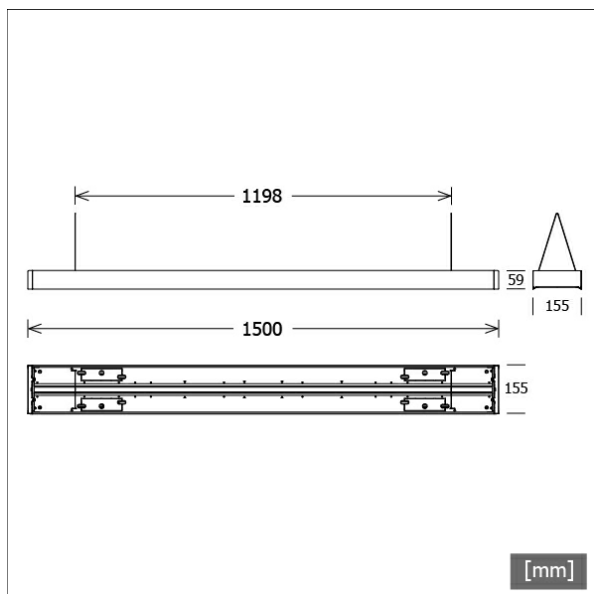

## Abmessungen / Gewichte

Länge	1500 mm
Breite	155 mm
Höhe	59 mm
Nettogewicht	7.43 kg
Bruttogewicht	7.93 kg