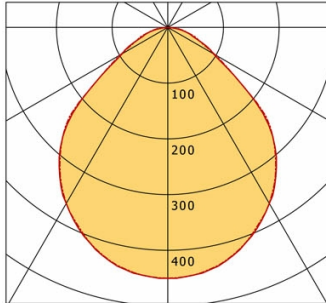

MILA-P 104.1500.830/DALI

MILA-P 104.1500.830/DALI

Mila | Pendant (1xLED 26W 830/3000K 3560lm)

— C0/C180 cd / 1000 lm   - - - C90/C270

	C0	C90	C180	C270
0°	450	450	450	450
15°	429	428	429	428
30°	365	365	365	365
45°	262	264	262	264
60°	94	98	94	98
75°	36	37	36	37
90°	0	0	0	0

cd / 1000 lm

Offset [m]   Cone width [m]   Illuminance [lx]

Offset [m]	C0-C180 Plane	C90-C270 Plane	Illuminance [lx]
3.0	6.73	6.83	178.1
6.0	13.47	13.66	44.5
9.0	20.20	20.49	19.8
12.0	26.93	27.32	11.1
15.0	33.67	34.15	7.1

η	LED
Efficiency	137 lm/W
Direct/Indirect	↓ 100% / ↑ 0%
System Power	26 W
UGR	X=4H, Y=8H
Reflection factors	70/50/20
UGR C0/C180	18.8
UGR C90/C270	19.2
CIE Flux Codes	58 88 97 100 100
Ra/CRI	>80

LTS

Zubehör

MILA-Z090.102
Reihenmontage-Set für MILA-P