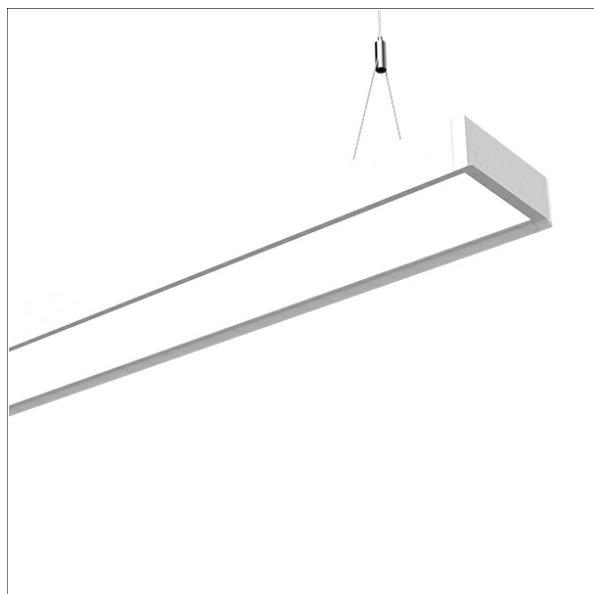

## Beschreibung

- dimmbare Pendelleuchte in rechteckigem Design für direkte Arbeitsplatzbeleuchtung
- hohe Wartungsfreundlichkeit
- keine UV- und Wärmestrahlung
- Gehäuse aus extrudiertem Aluminium
- Enddeckel aus Aluminiumdruckguss und Stahlblech
- Diffusor für optimale Entblendung aus mikroprismatischem Acrylglas mit integrierter Mattfolie
- höhenverstellbare Y-Drahtseilabhängung 2-fach (Länge: 1500 mm)
- Anschlussleitung transparent (5-adrig, konfektioniert), Deckendose mit Einspeisung in Leuchtenfarbe aus ABS
- Betriebsgerät (LED-Konverter) integriert (mit DALI Dimmung)

## Abmessungen / Gewichte

Länge	1500 mm
Breite	155 mm
Höhe	59 mm
Nettogewicht	7.43 kg
Bruttogewicht	7.93 kg