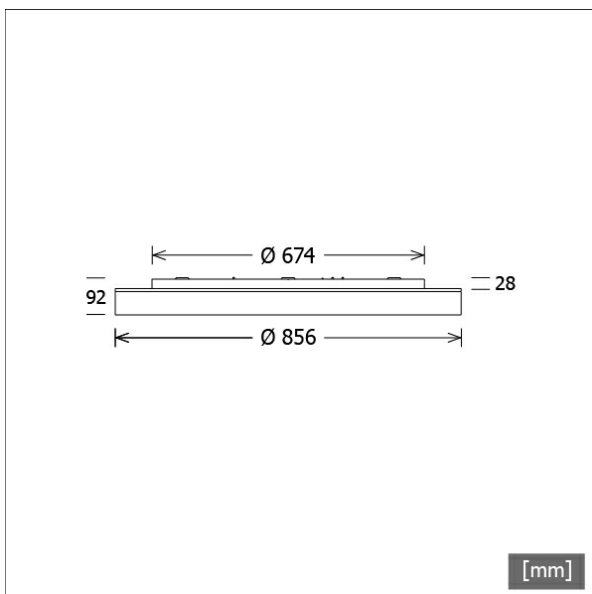

Standardoptionen

Sonderoptionen

Lichttechnik / Normen

Leuchtmittel	LED linear / CRI 80 / 3000 K
EPREL Lichtquellen	993704 993702
Lebensdauer	L90 B50 50.000 h L80 B50 100.000 h L80 B20 50.000 h
Systemleistung	76.7 W
Leuchten-Lichtstrom	8510 lm
Systemeffizienz	110.95 lm/W
Moduleffizienz	163.00 lm/W
UGR Klasse	≤22
Versorgungsspannung	220 - 240 V / 50 - 60 Hz
Schutzklasse	I
Schutzart	IP20

Abmessungen / Gewichte

Außendurchmesser	856 mm
Höhe	92 mm
Nettogewicht	14.90 kg
Bruttogewicht	19.00 kg

LUNM 308.830.1/DALI

Lunata Medium (1xLED 77W 830/3000K 8510lm)

	C0	C90	C180	C270
0°	338	338	338	338
15°	326	325	326	325
30°	288	288	288	288
45°	228	229	228	229
60°	153	153	153	153
75°	64	64	64	64
90°	1	1	1	1

cd / 1000 lm

Offset [m]	Cone width [m]		Illuminance [lx]
3.0	9.17	9.22	319.7
6.0	18.35	18.44	79.9
9.0	27.52	27.67	35.5
12.0	36.69	36.89	20.0
15.0	45.87	46.11	12.8

η	LED
Efficiency	111 lm/W
Direct/Indirect	↓ 98% / ↑ 2%
System Power	77 W
UGR	X=4H, Y=8H
Reflection factors	70/50/20
UGR C0/C180	21.6
UGR C90/C270	21.7
CIE Flux Codes	47 79 96 98 100
Ra/CRI	>80