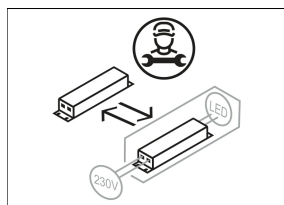

Abmessungen / Gewichte

Außendurchmesser	856 mm
Höhe	92 mm
Nettogewicht	14.90 kg
Bruttogewicht	19.00 kg

LUNM 308.830.1/DALI

Lunata Medium (1xLED 77W 830/3000K 8510lm)

	C0	C90	C180	C270
0°	338	338	338	338
15°	326	325	326	325
30°	288	288	288	288
45°	228	229	228	229
60°	153	153	153	153
75°	64	64	64	64
90°	1	1	1	1