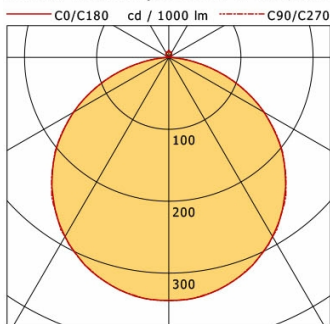

Abmessungen / Gewichte

Außendurchmesser	856 mm
Höhe	92 mm
Nettogewicht	14.90 kg
Bruttogewicht	19.00 kg

LUNM 308.830.1/DALI

Lunata Medium (1xLED 77W 830/3000K 8510lm)

	C0	C90	C180	C270
0°	338	338	338	338
15°	326	325	326	325
30°	288	288	288	288
45°	228	229	228	229
60°	153	153	153	153
75°	64	64	64	64
90°	1	1	1	1

cd / 1000 lm

Offset [m]	Cone width [m]		Illuminance [lx]
3.0	9.17	9.22	319.7
6.0	18.35	18.44	79.9
9.0	27.52	27.67	35.5
12.0	36.69	36.89	20.0
15.0	45.87	46.11	12.8

η	LED
Efficiency	111 lm/W
Direct/Indirect	↓ 98% / ↑ 2%
System Power	77 W
UGR	X=4H, Y=8H
Reflection factors	70/50/20
UGR C0/C180	21.6
UGR C90/C270	21.7
CIE Flux Codes	47 79 96 98 100
Ra/CRI	>80