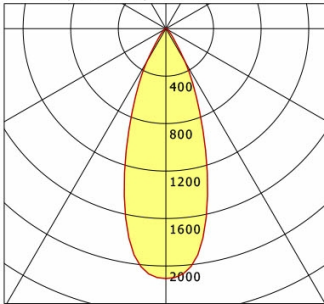

VTRS 13.0540.35/DALI

Vale-Tu Round Small (1xLED 12W 840/4000K 1100lm Wide-Flood °)

C0/C180 cd / 1000 lm

	C0	C90	C180	C270
0°	2106	2106	2106	2106
15°	1355	1355	1355	1355
30°	324	324	324	324
45°	46	46	46	46
60°	16	16	16	16
75°	8	8	8	8
90°	0	0	0	0
cd / 1000 lm				

Offset [m] Cone width [m] Illuminance [lx]

Offset [m]	Cone width [m]	Illuminance [lx]
3.0	1.99	257.4
6.0	3.98	64.3
9.0	5.96	28.6
12.0	7.95	16.1
15.0	9.94	10.3

η	LED
Efficiency	92 lm/W
Direct/Indirect	↓ 100% / ↑ 0%
System Power	12 W
UGR	X=4H, Y=8H
Reflection factors	70/50/20
UGR C0/C180	22.6
UGR C90/C270	22.6
CIE Flux Codes	93 98 99 100 100
Ra/CRI	>80

LTS

Zubehör