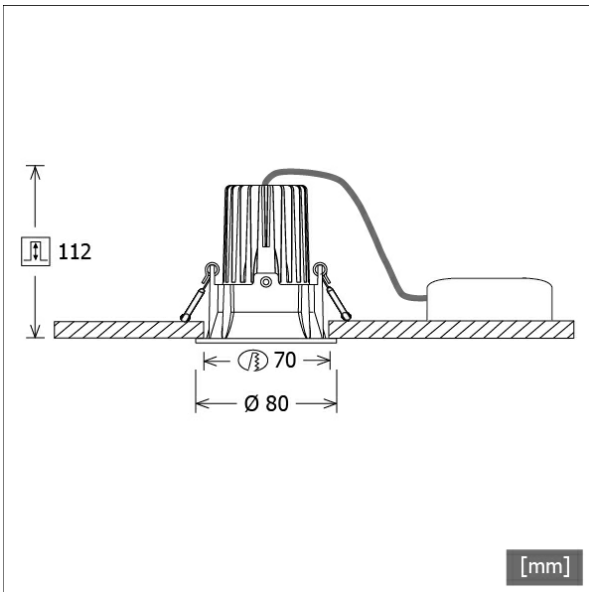

VTRS 13.0540.35/DALI

Farbe	Artikelnummer	EAN
weiß	641956	4043544462879

Beschreibung

- Einbaustrahler mit rundem Einbautrichter
- Reflektorlinse 20° schwenkbar
- hohe Wartungsfreundlichkeit
- keine UV- und Wärmestrahlung
- innovatives Wärmemanagement mit Passivkühlung
- Einbautrichter und Kühlkörper aus Aluminiumdruckguss
- Hightech-Reflektorlinse aus PMMA für maximale Lichtausbeute und optimale Entblendung
- werkzeugloser Deckeneinbau mit Schnellspannfedern (automatische Anpassung der Deckenstärke)
- Leuchte und Betriebsgerät über Kabel (Länge: 500 mm) fest verbunden, Betriebsgerät fertig für Netzanschluss
- Betriebsgerät (LED-Konverter DALI, dimmbar) inklusive (Platzierung extern)

Standardoptionen

Sonderoptionen

Lichttechnik / Normen

Leuchtmittel	LED Spot / CRI 80 / 4000 K
EPREL Lichtquellen	871846
Lebensdauer	L90 B50 50.000 h L80 B50 100.000 h L80 B20 50.000 h
Systemleistung	12.0 W
Leuchten-Lichtstrom	1100 lm
Systemeffizienz	91.66 lm/W
Moduleffizienz	132.06 lm/W
UGR Klasse	≤25
Abstrahlbereich	Flood
Abstrahlwinkel	37°
Versorgungsspannung	220 - 240 V / 50 - 60 Hz
Schutzklasse	II
Schutzart	IP40

Abmessungen / Gewichte

Außendurchmesser	80 mm
Höhe	99 mm
Ausschnittsmaß (∅)	70 mm
Deckenstärke	10.0 - 15.0 mm
Einbautiefe	112 mm
Durchmesser Lichtkopf	50 mm
Nettogewicht	0.52 kg
Bruttogewicht	0.58 kg

VTRS 13.0540.35/DALI

Offset [m] Cone width [m] Illuminance [lx]

Offset [m]	Cone width [m]	Illuminance [lx]
3.0	1.99	257.4
6.0	3.98	64.3
9.0	5.96	28.6
12.0	7.95	16.1
15.0	9.94	10.3

η	LED
Efficiency	92 lm/W
Direct/Indirect	↓ 100% / ↑ 0%
System Power	12 W
UGR	X=4H, Y=8H
Reflection factors	70/50/20
UGR C0/C180	22.6
UGR C90/C270	22.6
CIE Flux Codes	93 98 99 100 100
Ra/CRI	>80