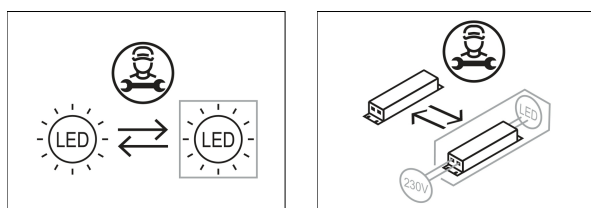

## Beschreibung

- Linearleuchte für Decken- oder Wandmontage
- symmetrische Lichtverteilung und Ausleuchtung
- hohe Wartungsfreundlichkeit
- keine UV- und Wärmestrahlung
- Gehäuse aus Aluminium
- Enddeckel aus Zinkdruckguss
- Acrylglasdiffusor opal vorgesetzt (19 mm) mit Profilführung und werkzeugloser Einrasttechnik
- direkter Decken- oder Wandanbau über Schraubmontage
- 5-polige Anschlussklemme
- Betriebsgerät (LED-Konverter DALI, dimmbar) integriert