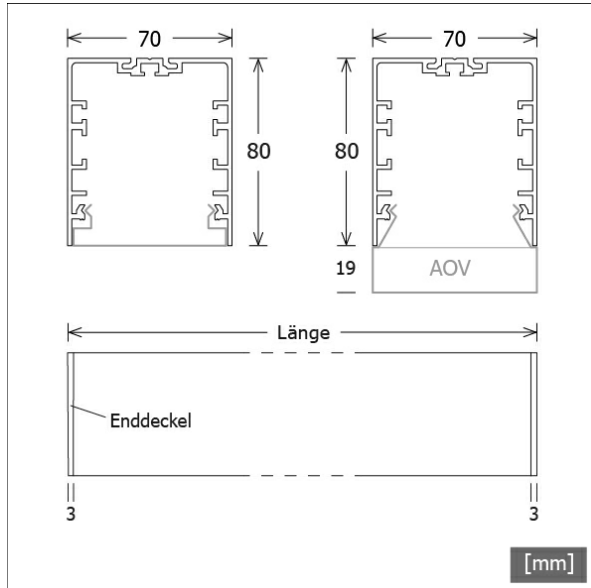

## Beschreibung

- Linearleuchte für Decken- oder Wandmontage
- symmetrische Lichtverteilung und Ausleuchtung
- hohe Wartungsfreundlichkeit
- keine UV- und Wärmestrahlung
- Gehäuse aus Aluminium
- Enddeckel aus Zinkdruckguss
- Acrylglasdiffusor opal vorgesetzt (19 mm) mit Profilführung und werkzeugloser Einrasttechnik
- direkter Decken- oder Wandanbau über Schraubmontage
- 5-polige Anschlussklemme
- Betriebsgerät (LED-Konverter DALI, dimmbar) integriert

## Hinweise

ACHTUNG: Die thermische Längenausdehnung des Aluminiumprofils beträgt bei  $dT = 10$  Kelvin 0.3 mm pro Meter. IP40 gilt nur in Verbindung mit montiertem Acrylglasprofil.

## Abmessungen / Gewichte

Länge	1136 mm
Breite	70 mm
Höhe	99 mm
Nettogewicht	4.06 kg
Bruttogewicht	4.49 kg